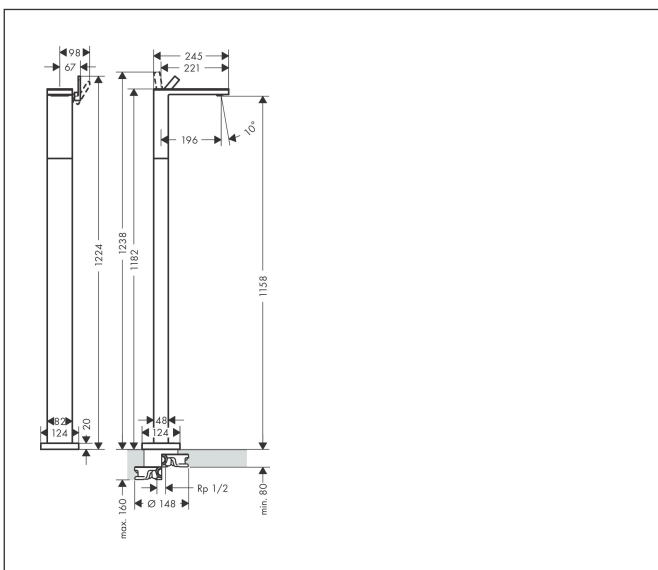

Maat tekeningen