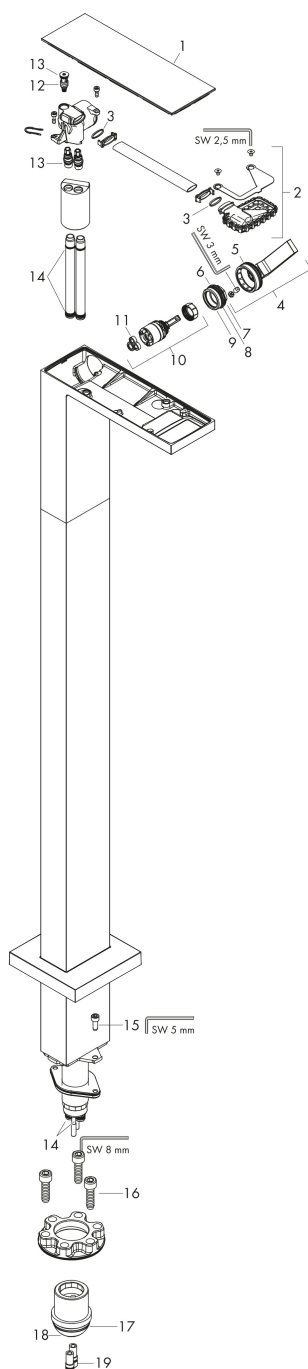

Product foto

Kenmerken

- voorsprong uitloop 196 mm
- uitloophoogte: 1158 mm
- greepvariant: rechte greep
- glasplaat van veiligheidsglas
- straalsoort: PowderRain
- maximale doorstroomhoeveelheid bij 3 bar: 5 l/min
- keramisch kardoes
- met geïsoleerde watervoering - zonder contact met nikkel en lood
- push-open afvoergarnituur G 1 1/4
- EU taxonomie: max 6l/min - draagt substantieel bij aan duurzaamheid

Maat tekeningen

Technologie

Merk	AXOR
Artikelnaam	AXOR MyEdition ééngreeps wastafelmengkraan vloergemonteerd met afvoerplug/spiegelglas
Art.nr.	47040000
Oppervlakte	chrom/Spiegelglas
Netto prijs	2.122,89 EUR

Benodigde onderdelen

Product foto	Artikelnaam	Art.nr.	Prijs
	AXOR Inbouwdeel voor vrijstaande badkranen	10452180	566,89

Merk AXOR
Artikelnaam **AXOR MyEdition** ééngreeps wastafelmengkraan vloergemonteerd met afvoerplug/spiegelglas
Art.nr. 47040000
Oppervlakte chroom/spiegelglas
Netto prijs 2.122,89 EUR

Stroomschema

Merk	AXOR
Artikelnaam	AXOR MyEdition ééngreeps wastafelmengkraan vloergemonteerd met afvoerplug/spiegelglas
Art.nr.	47040000
Oppervlakte	chromm/spiegelglas
Netto prijs	2.122,89 EUR

Explosietekening voor bouwjaar: >10/18