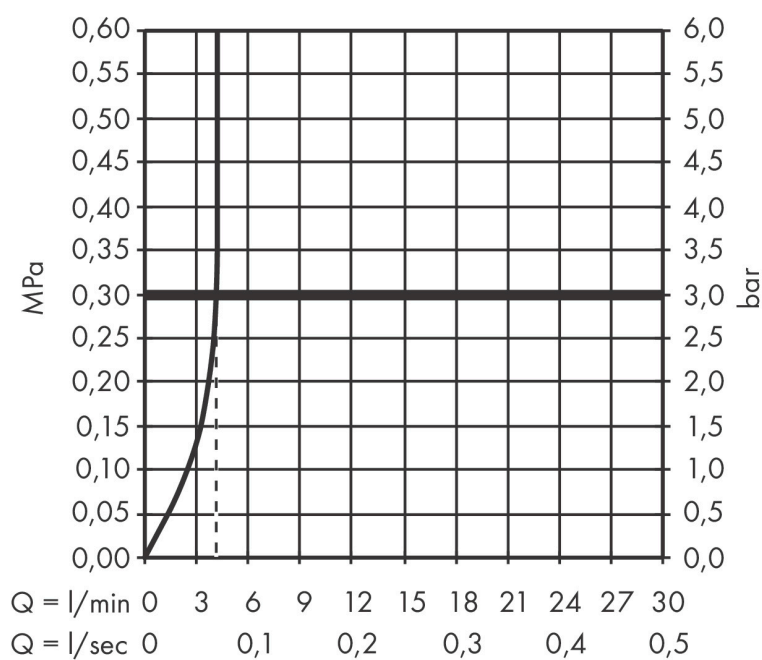

Merk AXOR
Artikelnaam **AXOR MyEdition** ééngreeps wastafelmengkraan vloergemonteerd met afvoerplug/spiegelglas
Art.nr. 47040000
Oppervlakte chroom/spiegelglas
Netto prijs 2.122,89 EUR

Stroomschema