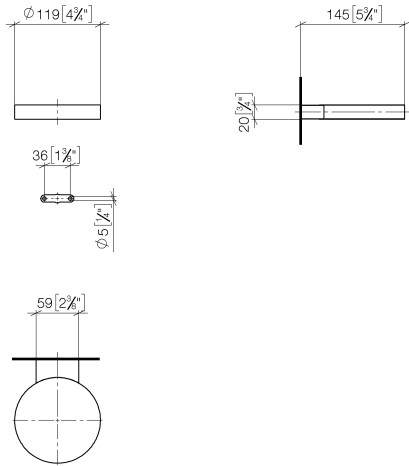

83 410 979

- Breite 120 mm
- Höhe 20 mm
- Ausladung 145 mm

	Gold gebürstet (PVD)	83 410 979-37
	Chrom	83 410 979-00
	Platin gebürstet	83 410 979-06
	Platin	83 410 979-08
	Messing (23kt Gold)	83 410 979-09
	Dark Chrome	83 410 979-19
	Light Gold (PVD)	83 410 979-26
	Light Gold gebürstet (PVD)	83 410 979-27
	Messing gebürstet (23kt Gold)	83 410 979-28
	Schwarz matt	83 410 979-33
	Dark Brass gebürstet (PVD)	83 410 979-39
	Bronze gebürstet (PVD)	83 410 979-42
	Dark Bronze gebürstet (PVD)	83 410 979-43
	Champagne gebürstet (22kt Gold)	83 410 979-46
	Champagne (22kt Gold)	83 410 979-47
	Chrom gebürstet	83 410 979-93
	Dark Platinum gebürstet	83 410 979-99

83 410 979

mm [inches]

83 410 979

Ersatzteile für die
anderen
Oberflächenvarianten
finden Sie hier:
Chrom