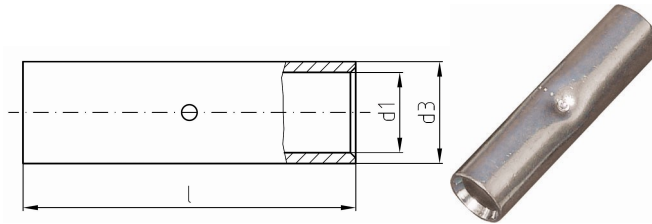

intercable

Datasheet Kabelschoen 185mm²

Artikelnummer	ICR185V
Doorsnede Kabel	185mm ²
Gatmaat	M
Materiaal	CU-HCP 99,95% vlgns DIN EN 13600
Afwerking	Galvanisch vertind

Maten:

D1	19mm
D3	24mm
L	75mm
Gewicht	11.63 kg/100