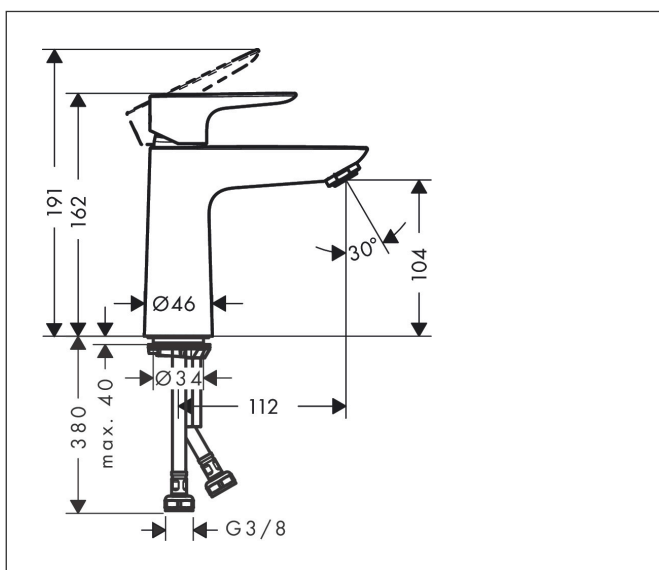

Merk hansgrohe
 Artikelnaam **Talis E** ééngreeps wastafelmengkraan 110 CoolStart zonder afvoer
 Art.nr. 71714700
 Oppervlakte Mat wit
 Netto prijs 250,37 EUR

Product foto

Kenmerken

- ComfortZone: 110
- voorsprong uitloop 112 mm
- uitloophoogte: 104 mm
- greepvariant: rechte greep
- vaste uitloop
- straalsoort: normale straal
- maximale doorstroomhoeveelheid bij 3 bar: 5 l/min
- keramisch kardoes
- koud water met de greep in de middenpositie, bespaart energie en kosten
- EU taxonomie: max 6l/min - draagt substantieel bij aan duurzaamheid

Maat tekeningen

Technologie

Merk hansgrohe
 Artikelnaam **Talis E** ééngreeps wastafelmengkraan 110 CoolStart zonder afvoer
 Art.nr. 71714700
 Oppervlakte Mat wit
 Netto prijs 250,37 EUR

Stroomschema

Merk	hansgrohe
Artikelnaam	Talis E ééngreeps wastafelmengkraan 110 CoolStart zonder afvoer
Art.nr.	71714700
Oppervlakte	Mat wit
Netto prijs	250,37 EUR

Explosietekening voor bouwjaar: >06/20

Merk	hansgrohe
Artikelnaam	Talis E ééngreeps wastafelmengkraan 110 CoolStart zonder afvoer
Art.nr.	71714700
Oppervlakte	Mat wit
Netto prijs	250,37 EUR

Onderdelen voor bouwjaar: >06/20

Pos	Beschrijving	Art.nr.	Prijs
1	greep	92688700	60,90
2	greepstop	95704000	3,00
3	afdekkap	92625700	38,60
4	moer	92689000	20,40
5	O-ring 25x1,5	98146000	4,80
6	O-ring 27x1,5	92527000	7,70
7	kardoes compl.	97685000	52,00
8	dichting	98865000	25,70
9	kardoesadapter	92628000	16,60
10	kardoesadapter	95975000	7,70
11	O-ring 23x2	98398000	3,00
12	perlator M24x1 (5 l/min)	13185700	24,90
13	schroef M8 x 68	97736000	4,80
14	dichting Ø 42	98722000	4,80
15	schachtbevestigingsset compl.	96016000	25,70
16	aansluitslang 450 mm M8x0,75 G3/8	97206000	25,70
17	O-ring 6,6x1,6	93019000	3,00