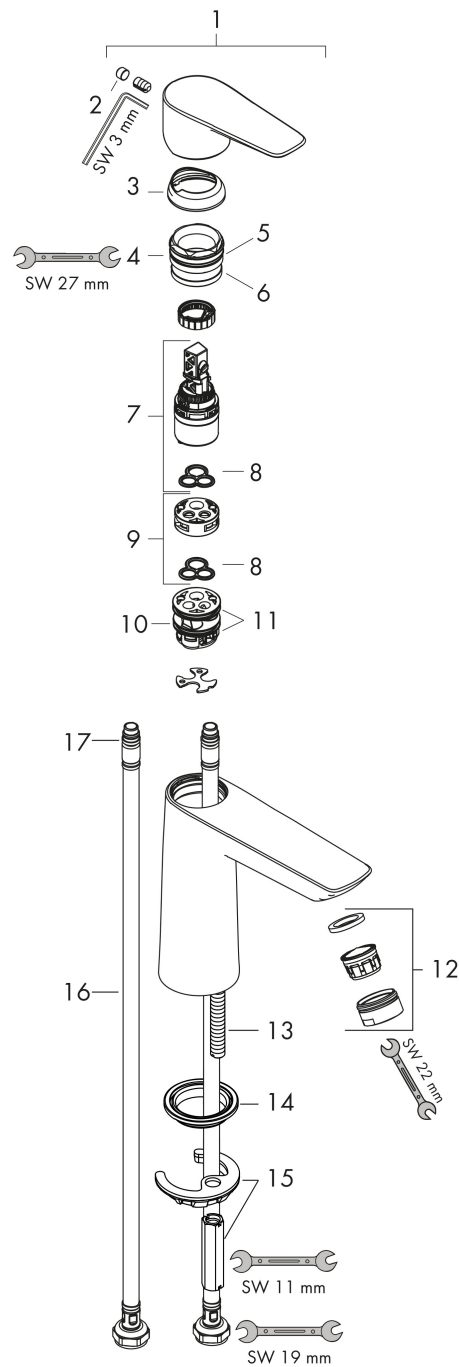

Merk hansgrohe
 Artikelnaam **Talis E** ééngreeps wastafelmengkraan 110 CoolStart zonder afvoer
 Art.nr. 71714700
 Oppervlakte Mat wit
 Netto prijs 250,37 EUR

Product foto

Kenmerken

- ComfortZone: 110
- voorsprong uitloop 112 mm
- uitloophoogte: 104 mm
- greepvariant: rechte greep
- vaste uitloop
- straalsoort: normale straal
- maximale doorstroomhoeveelheid bij 3 bar: 5 l/min
- keramisch kardoes
- koud water met de greep in de middenpositie, bespaart energie en kosten
- EU taxonomie: max 6l/min - draagt substantieel bij aan duurzaamheid

Maat tekeningen

Technologie

Merk hansgrohe
 Artikelnaam **Talis E** ééngreeps wastafelmengkraan 110 CoolStart zonder afvoer
 Art.nr. 71714700
 Oppervlakte Mat wit
 Netto prijs 250,37 EUR

Stroomschema

Merk	hansgrohe
Artikelnaam	Talis E ééngreeps wastafelmengkraan 110 CoolStart zonder afvoer
Art.nr.	71714700
Oppervlakte	Mat wit
Netto prijs	250,37 EUR

Explosietekening voor bouwjaar: >06/20

Merk	hansgrohe
Artikelnaam	Talis E ééngreeps wastafelmengkraan 110 CoolStart zonder afvoer
Art.nr.	71714700
Oppervlakte	Mat wit
Netto prijs	250,37 EUR

Onderdelen voor bouwjaar: >06/20

Pos	Beschrijving	Art.nr.	Prijs
1	greep	92688700	60,90
2	greepstop	95704000	3,00
3	afdekkap	92625700	38,60
4	moer	92689000	20,40
5	O-ring 25x1,5	98146000	4,80
6	O-ring 27x1,5	92527000	7,70
7	kardoes compl.	97685000	52,00
8	dichting	98865000	25,70
9	kardoesadapter	92628000	16,60
10	kardoesadapter	95975000	7,70
11	O-ring 23x2	98398000	3,00
12	perlator M24x1 (5 l/min)	13185700	24,90
13	schroef M8 x 68	97736000	4,80
14	dichting Ø 42	98722000	4,80
15	schachtbevestigingsset compl.	96016000	25,70
16	aansluitslang 450 mm M8x0,75 G3/8	97206000	25,70
17	O-ring 6,6x1,6	93019000	3,00