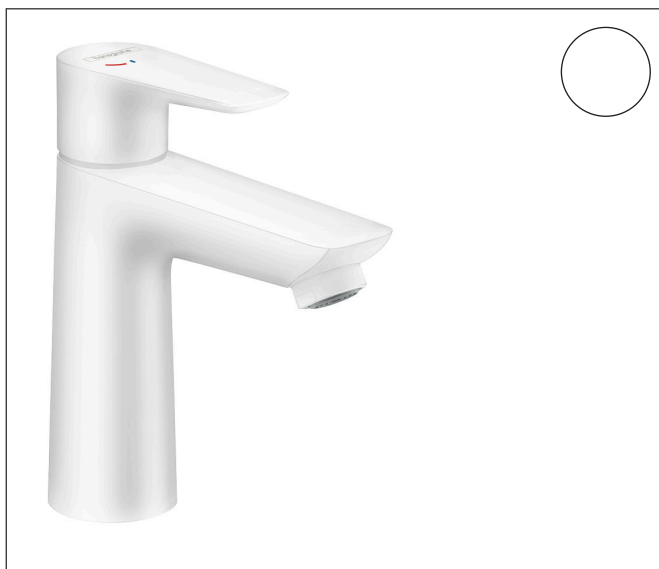

Merk hansgrohe
 Artikelnaam **Talis E** ééngreeps wastafelmengkraan 110 CoolStart zonder afvoer
 Art.nr. 71714700
 Oppervlakte Mat wit
 Netto prijs 250,37 EUR

Product foto

Kenmerken

- ComfortZone: 110
- voorsprong uitloop 112 mm
- uitloophoogte: 104 mm
- greepvariant: rechte greep
- vaste uitloop
- straalsoort: normale straal
- maximale doorstroomhoeveelheid bij 3 bar: 5 l/min
- keramisch kardoes
- koud water met de greep in de middenpositie, bespaart energie en kosten
- EU taxonomie: max 6l/min - draagt substantieel bij aan duurzaamheid

Maat tekeningen

Technologie

Merk hansgrohe
 Artikelnaam **Talis E** ééngreeps wastafelmengkraan 110 CoolStart zonder afvoer
 Art.nr. 71714700
 Oppervlakte Mat wit
 Netto prijs 250,37 EUR

Stroomschema

Merk	hansgrohe
Artikelnaam	Talis E ééngreeps wastafelmengkraan 110 CoolStart zonder afvoer
Art.nr.	71714700
Oppervlakte	Mat wit
Netto prijs	250,37 EUR

Explosietekening voor bouwjaar: >06/20

Merk	hansgrohe
Artikelnaam	Talis E ééngreeps wastafelmengkraan 110 CoolStart zonder afvoer
Art.nr.	71714700
Oppervlakte	Mat wit
Netto prijs	250,37 EUR

Onderdelen voor bouwjaar: >06/20