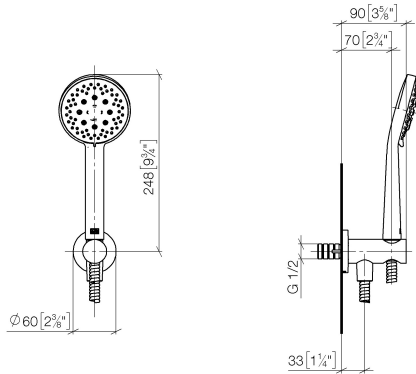

Schlauchbrausegarnitur mit integriertem Brausehalter FlowReduce -
Champagne (22kt Gold)

SERIENSPEZIFISC
,,

27 813 660 Produktversion ab 01.09.2025

- Brausekopf Ø 100 mm
- Dreifach bzw. fünffach verstellbar: PURIFY RAIN, COMPACT SOFT FLOW, COMPACT AQUAPRESSURE FLOW, Durchfluss max. 6,8 l/min (bei 3 Bar)
- Funktion ab: 6 l/min
- Eigensicher gegen Rückfließen
- mit Antikalk-System
- Metallbrauseschlauch 1250 mm mit integriertem Verdreherschutz

Technische Daten:

- Rosette Ø 60 mm
- Anschluss 1/2"

Hinweise:

- Dieses Produkt leistet einen Beitrag zur Erfüllung der Vorgaben von nachhaltigen Gebäudezertifizierungen, z.B. LEED®, BREEAM®, DGNB

	Champagne (22kt Gold)	27 813 660-47 0010
	Chrom	27 813 660-00 0010
	Platin gebürstet	27 813 660-06 0010
	Platin	27 813 660-08 0010
	Dark Chrome	27 813 660-19 0010
	Light Gold (PVD)	27 813 660-26 0010
	Light Gold gebürstet (PVD)	27 813 660-27 0010
	Messing gebürstet (23kt Gold)	27 813 660-28 0010
	Schwarz matt	27 813 660-33 0010
	Gold gebürstet (PVD)	27 813 660-37 0010
	Dark Brass gebürstet (PVD)	27 813 660-39 0010
	Bronze gebürstet (PVD)	27 813 660-42 0010
	Champagne gebürstet (22kt Gold)	27 813 660-46 0010
	Chrom gebürstet	27 813 660-93 0010
	Dark Platin gebürstet	27 813 660-99 0010

Schlauchbrausegarnitur mit integriertem Brausehalter FlowReduce -
Champagne (22kt Gold)

SERIENSPEZIFISC
,,

27 813 660 Produktversion ab 01.09.2025

mm [inches]

27 813 660 Produktversion ab 01.09.2025

Ersatzteile für die
anderen
Oberflächenvarianten
finden Sie hier:
Chrom