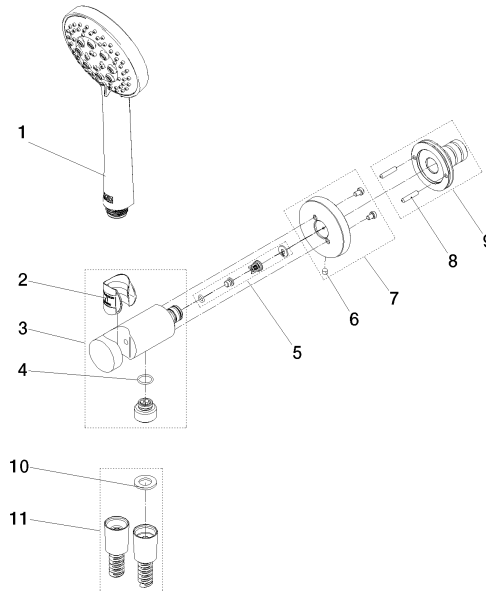

Technische Daten:

- Rosette Ø 60 mm
- Anschluss 1/2"

Hinweise:

- Dieses Produkt leistet einen Beitrag zur Erfüllung der Vorgaben von nachhaltigen Gebäudezertifizierungen, z.B. LEED®, BREEAM®, DGNB

	Champagne (22kt Gold)	27 813 660-47 0010
	Chrom	27 813 660-00 0010
	Platin gebürstet	27 813 660-06 0010
	Platin	27 813 660-08 0010
	Dark Chrome	27 813 660-19 0010
	Light Gold (PVD)	27 813 660-26 0010
	Light Gold gebürstet (PVD)	27 813 660-27 0010
	Messing gebürstet (23kt Gold)	27 813 660-28 0010
	Schwarz matt	27 813 660-33 0010
	Gold gebürstet (PVD)	27 813 660-37 0010
	Dark Brass gebürstet (PVD)	27 813 660-39 0010
	Bronze gebürstet (PVD)	27 813 660-42 0010
	Champagne gebürstet (22kt Gold)	27 813 660-46 0010
	Chrom gebürstet	27 813 660-93 0010
	Dark Platin gebürstet	27 813 660-99 0010

Schlauchbrausegarnitur mit integriertem Brausehalter FlowReduce -
Champagne (22kt Gold)

SERIENSPEZIFISC
,,

27 813 660 Produktversion ab 01.09.2025

mm [inches]

27 813 660 Produktversion ab 01.09.2025

Ersatzteile für die
anderen
Oberflächenvarianten
finden Sie hier:
Chrom

Ersatzteilstückliste

Nr.	Artikelnummer	Benennung	Verbaumenge	Lieferzeit
7	90 27 66 029 00-47	Rosette Ø 60 x 9,5 mm - Champagne (22kt Gold)	1,00	30
6	90 31 11 112 00 90	Befestigung Gewindestift M5 x 6 mm -	1,00	2
11	90 30 02 008 00-47	Schlauch mit Konus 1/2" x 1/2" x 1250 mm - Champagne (22kt Gold)	1,00	30
8	90 24 03 325 00 90	Nippel	1,00	2
1	90 12 11 143 30-47	Brause	1,00	-
Ersatzteil nicht mehr bestellbar, bitte bestellen Sie den Nachfolgeartikel				
5	90 23 01 131 00 90	Rückflussverhinderer -	1,00	2
10	90 14 20 026 00 90	Dichtung 14 x 8 x 2 mm Centellen WS 3820 -	1,00	2
4	09 14 10 213 90	O-Ring EPDM 70 12,0 x 1,5 mm -	1,00	2
3	90 11 03 137 00-47	Wandanschlussbogen mit Brausehalter inkl. Befestigungssatz Ø 33,5 x 93 mm - Champagne (22kt Gold)	1,00	30
9	04 31 11 115 00 90	Beutel m. Gewindestift M4 x 20 mm -	1,00	2
2	09 18 40 216 90	Hülse 29 x 32 x 29 mm -	1,00	2