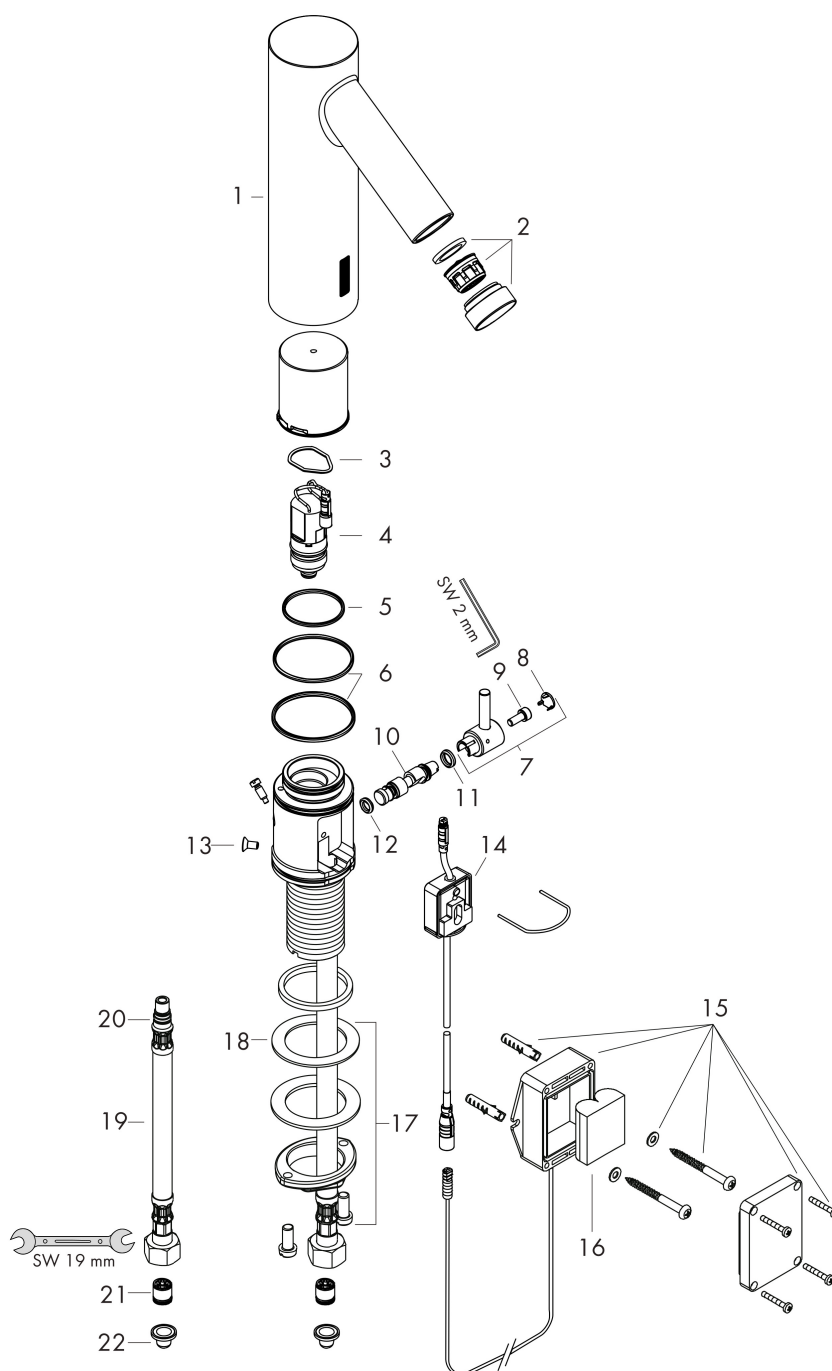

Maat tekeningen

Technologie

Merk AXOR
Artikelnaam **AXOR Starck** elektronische wastafelmengkraan 90 met greep en batterij
Art.nr. 10101000
Oppervlakte chroom
Netto prijs 1.026,15 EUR

Stroomschema

Merk	AXOR
Artikelnaam	AXOR Starck elektronische wastafelmengkraan 90 met greep en batterij
Art.nr.	10101000
Oppervlakte	chrom
Netto prijs	1.026,15 EUR

Explosietekening voor bouwjaar: >04/21

Merk	AXOR
Artikelnaam	AXOR Starck elektronische wastafelmengkraan 90 met greep en batterij
Art.nr.	10101000
Oppervlakte	chrom
Netto prijs	1.026,15 EUR

Onderdelen voor bouwjaar: >04/21

Pos	Beschrijving	Art.nr.	Prijs
1	kranenkap	92301000	694,30
2	perlator M24x1 (5 l/min)	95379000	32,70
3	O-ring 17x2	98199000	3,00
4	magneetventiel	95654000	147,60
5	O-ring 31x2	98204000	4,80
6	O-ring 41x2	98212000	3,00
7	omstillearm	92378000	64,30
8	afdekkap	95433000	4,80
9	cilinderkopschroef M4x10	97661000	4,80
10	roeras	92377000	52,00
11	O-ring 6x2	98458000	3,00
12	O-ring 5x2	98215000	3,00
13	schroef	93272000	3,00
14	elektronica	92346000	147,60
15	batterijinzet	98801000	40,60
16	batterij CR-P2 / 6V lithium	97399000	32,70
17	schachtbevestigingsset compl. (Ø 32)	13961000	20,40
18	stelring	97548000	3,00
19	aansluitslang 450mm	92345000	25,70
20	O-ring 7x1,5	98422000	3,00
21	terugslagklep DW 10	96456000	7,70
22	zeefdichting	95291000	10,40
a	schachtverlenging	13898000	64,30