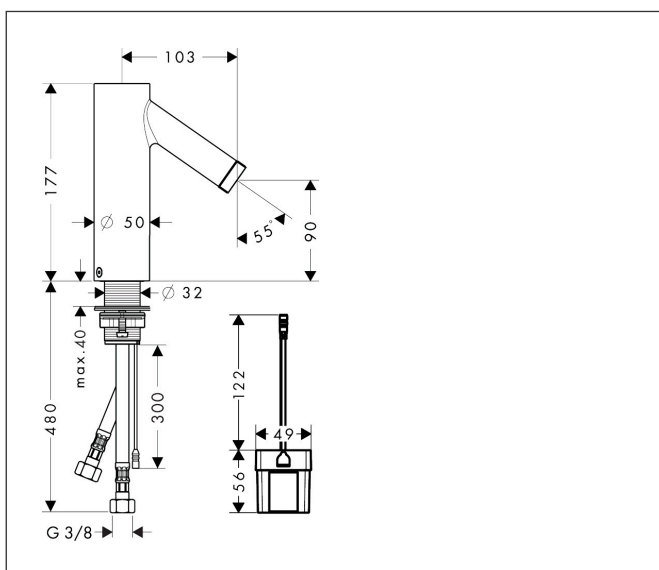

Merk	AXOR
Artikelnaam	AXOR Starck elektronische wastafelmengkraan 90 met greep en batterij
Art.nr.	10101000
Oppervlakte	chrom
Netto prijs	1.026,15 EUR

Product foto

Kenmerken

- voorsprong uitloop 103 mm
- straalsoort: normale straal
- maximale doorstroomhoeveelheid bij 3 bar: 5 l/min
- temperatuur temperatuurgreep
- infraroodtechnologie
- batterij 6V (levensduur ca. 2 jr.)
- looptijd: 10 s
- hygiënische spoeling activeerbaar (automatische waterdoorlaat)
- frequentie van hygiënische spoeling: 24 u
- spoeltijd hygiënische spoeling: 10 s
- duurspoeling activeerbaar (enkele waterdoorlaat gedurende 180 seconden, geschikt voor thermische desinfectie)
- reinigingsmodus: handmatige waterstop voor reiniging van de wastafel
- vuilfilters in de verbindingsslagen

Maat tekeningen

Technologie

Merk AXOR
Artikelnaam **AXOR Starck** elektronische wastafelmengkraan 90 met greep en batterij
Art.nr. 10101000
Oppervlakte chroom
Netto prijs 1.026,15 EUR

Stroomschema

Merk	AXOR
Artikelnaam	AXOR Starck elektronische wastafelmengkraan 90 met greep en batterij
Art.nr.	10101000
Oppervlakte	chrom
Netto prijs	1.026,15 EUR

Pos	Beschrijving	Art.nr.	Prijs
1	kranenkap	92301000	694,30
2	perlator M24x1 (5 l/min)	95379000	32,70
3	O-ring 17x2	98199000	3,00
4	magneetventiel	95654000	147,60
5	O-ring 31x2	98204000	4,80
6	O-ring 41x2	98212000	3,00
7	omstillearm	92378000	64,30
8	afdekkap	95433000	4,80
9	cilinderkopschroef M4x10	97661000	4,80
10	roeras	92377000	52,00
11	O-ring 6x2	98458000	3,00
12	O-ring 5x2	98215000	3,00
13	schroef	93272000	3,00
14	elektronica	92346000	147,60
15	batterijinzet	98801000	40,60
16	batterij CR-P2 / 6V lithium	97399000	32,70
17	schachtbevestigingsset compl. (Ø 32)	13961000	20,40
18	stelring	97548000	3,00
19	aansluitslang 450mm	92345000	25,70
20	O-ring 7x1,5	98422000	3,00
21	terugslagklep DW 10	96456000	7,70
22	zeefdichting	95291000	10,40
a	schachtverlenging	13898000	64,30