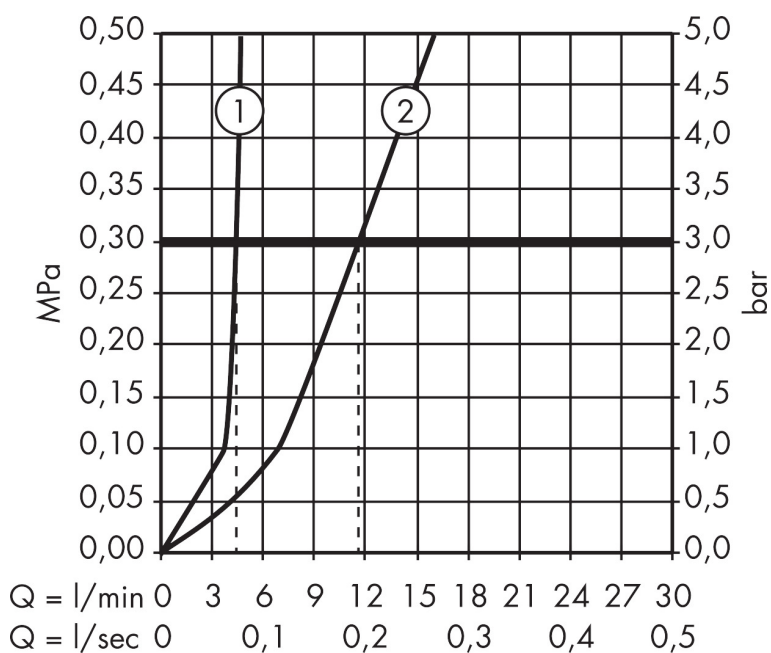

Merk	AXOR
Artikelnaam	AXOR Citterio ééngreeps wastafelmengkraan 280 met pingreep met PopUp trekwaste
Art.nr.	39020000
Oppervlakte	chrom
Netto prijs	1.223,77 EUR

Product foto

Kenmerken

- ComfortZone: 280
- voorsprong uitloop 201 mm
- uitloophoogte: 277 mm
- greepvariant: Met pingreep
- vaste uitloop
- straalsoort: normale straal
- maximale doorstroomhoeveelheid bij 3 bar: 5 l/min
- keramisch kardoes
- pop-up afvoergarnituur G 1 ¼
- EU taxonomie: max 6l/min - draagt substantieel bij aan duurzaamheid

Maat tekeningen

Technologie

Merk AXOR
 Artikelnaam **AXOR Citterio** ééngreeps wastafelmengkraan 280 met pingreep met PopUp
 trekwaste
 Art.nr. 39020000
 Oppervlakte chroom
 Netto prijs 1.223,77 EUR

Stroomschema

Merk	AXOR
Artikelnaam	AXOR Citterio ééngreeps wastafelmengkraan 280 met pingreep met PopUp trekwaste
Art.nr.	39020000
Oppervlakte	chrom
Netto prijs	1.223,77 EUR

Explosietekening voor bouwjaar: >10/10

Merk	AXOR
Artikelnaam	AXOR Citterio ééngreeps wastafelmengkraan 280 met pingreep met PopUp trekwaste
Art.nr.	39020000
Oppervlakte	chroom
Netto prijs	1.223,77 EUR