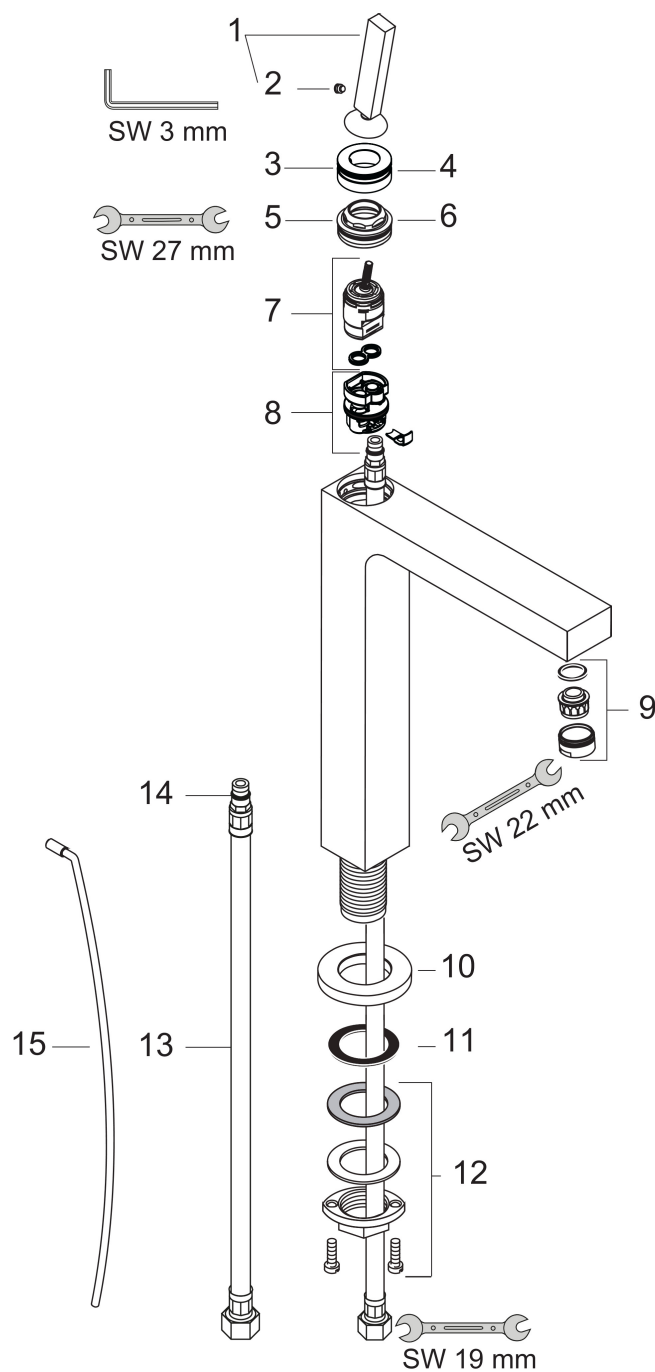

Merk	AXOR
Artikelnaam	AXOR Citterio ééngreeps wastafelmengkraan 280 met pingreep met PopUp trekwaste
Art.nr.	39020000
Oppervlakte	chrom
Netto prijs	1.223,77 EUR

Product foto

Kenmerken

- ComfortZone: 280
- voorsprong uitloop 201 mm
- uitloophoogte: 277 mm
- greepvariant: Met pingreep
- vaste uitloop
- straalsoort: normale straal
- maximale doorstroomhoeveelheid bij 3 bar: 5 l/min
- keramisch kardoes
- pop-up afvoergarnituur G 1 ¼
- EU taxonomie: max 6l/min - draagt substantieel bij aan duurzaamheid

Maat tekeningen

Technologie

Merk AXOR
 Artikelnaam **AXOR Citterio** ééngreeps wastafelmengkraan 280 met pingreep met PopUp
 trekwaste
 Art.nr. 39020000
 Oppervlakte chroom
 Netto prijs 1.223,77 EUR

Stroomschema

Merk	AXOR
Artikelnaam	AXOR Citterio ééngreeps wastafelmengkraan 280 met pingreep met PopUp trekwaste
Art.nr.	39020000
Oppervlakte	chrom
Netto prijs	1.223,77 EUR

Explosietekening voor bouwjaar: >10/10

Merk	AXOR
Artikelnaam	AXOR Citterio ééngreeps wastafelmengkraan 280 met pingreep met PopUp trekwaste
Art.nr.	39020000
Oppervlakte	chroom
Netto prijs	1.223,77 EUR

Onderdelen voor bouwjaar: >10/10

Pos	Beschrijving	Art.nr.	Prijs
1	greep	39091000	147,60
2	inbusschroef M6x6	97660000	3,00
3	rozet	97466000	40,60
4	O-ring 33x1,5	98164000	3,00
5	moer	97157000	16,60
6	O-Ring 30x2	98186000	3,00
7	kardoes compl.	96339000	64,30
8	kardoesadapter	92186000	10,40
9	perlator M24x1 (5 l/min)	13185000	15,44
10	rozet	97807000	52,00
11	stelring	97548000	3,00
12	schachtbevestigingsset compl. (Ø 32)	13961000	20,40
13	aansluitslang 900 mm M8x0,75 G3/8	96316000	32,70
14	O-ring 7x1,5	98422000	3,00
15	trekstang	96923000	25,70
a	afvoergarnituur	94139000	71,40
b	schachtverlenging	13898000	64,30
c	werktuig voor het demonteren van de greep	92124000	113,70