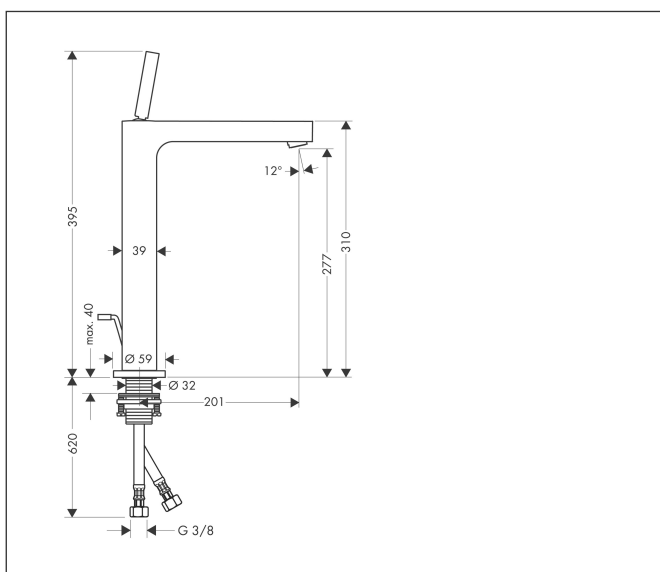

Merk	AXOR
Artikelnaam	AXOR Citterio ééngreeps wastafelmengkraan 280 met pingreep met PopUp trekwaste
Art.nr.	39020000
Oppervlakte	chrom
Netto prijs	1.223,77 EUR

Product foto

Kenmerken

- ComfortZone: 280
- voorsprong uitloop 201 mm
- uitloophoogte: 277 mm
- greepvariant: Met pingreep
- vaste uitloop
- straalsoort: normale straal
- maximale doorstroomhoeveelheid bij 3 bar: 5 l/min
- keramisch kardoes
- pop-up afvoergarnituur G 1 ¼
- EU taxonomie: max 6l/min - draagt substantieel bij aan duurzaamheid

Maat tekeningen

Technologie

Merk AXOR
 Artikelnaam **AXOR Citterio** ééngreeps wastafelmengkraan 280 met pingreep met PopUp
 trekwaste
 Art.nr. 39020000
 Oppervlakte chroom
 Netto prijs 1.223,77 EUR

Stroomschema

Merk	AXOR
Artikelnaam	AXOR Citterio ééngreeps wastafelmengkraan 280 met pingreep met PopUp trekwaste
Art.nr.	39020000
Oppervlakte	chrom
Netto prijs	1.223,77 EUR

Explosietekening voor bouwjaar: >10/10

Merk	AXOR
Artikelnaam	AXOR Citterio ééngreeps wastafelmengkraan 280 met pingreep met PopUp trekwaste
Art.nr.	39020000
Oppervlakte	chroom
Netto prijs	1.223,77 EUR

Onderdelen voor bouwjaar: >10/10

Pos	Beschrijving	Art.nr.	Prijs
1	greep	39091000	147,60
2	inbusschroef M6x6	97660000	3,00
3	rozet	97466000	40,60
4	O-ring 33x1,5	98164000	3,00
5	moer	97157000	16,60
6	O-Ring 30x2	98186000	3,00
7	kardoes compl.	96339000	64,30
8	kardoesadapter	92186000	10,40
9	perlator M24x1 (5 l/min)	13185000	15,44
10	rozet	97807000	52,00
11	stelring	97548000	3,00
12	schachtbevestigingsset compl. (Ø 32)	13961000	20,40
13	aansluitslang 900 mm M8x0,75 G3/8	96316000	32,70
14	O-ring 7x1,5	98422000	3,00
15	trekstang	96923000	25,70
a	afvoergarnituur	94139000	71,40
b	schachtverlenging	13898000	64,30
c	werktuig voor het demonteren van de greep	92124000	113,70