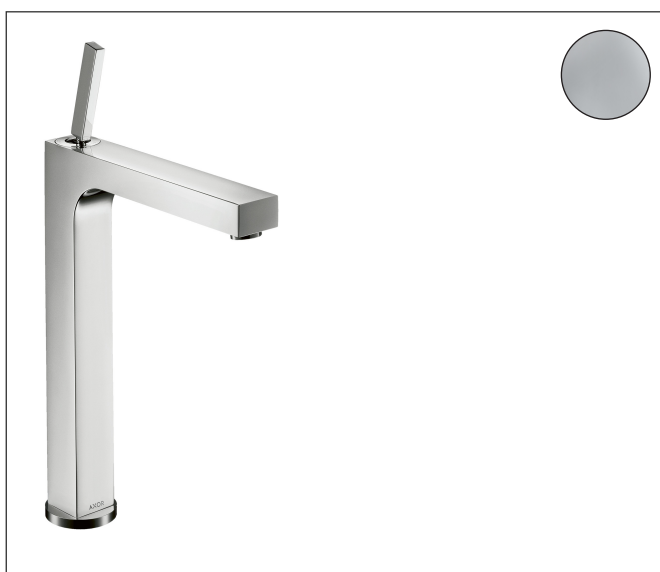

Merk	AXOR
Artikelnaam	AXOR Citterio ééngreeps wastafelmengkraan 280 met pingreep met PopUp trekwaste
Art.nr.	39020000
Oppervlakte	chrom
Netto prijs	1.223,77 EUR

Product foto

Kenmerken

- ComfortZone: 280
- voorsprong uitloop 201 mm
- uitloophoogte: 277 mm
- greepvariant: Met pingreep
- vaste uitloop
- straalsoort: normale straal
- maximale doorstroomhoeveelheid bij 3 bar: 5 l/min
- keramisch kardoes
- pop-up afvoergarnituur G 1 ¼
- EU taxonomie: max 6l/min - draagt substantieel bij aan duurzaamheid

Maat tekeningen

Technologie

Merk AXOR
 Artikelnaam **AXOR Citterio** ééngreeps wastafelmengkraan 280 met pingreep met PopUp
 trekwaste
 Art.nr. 39020000
 Oppervlakte chroom
 Netto prijs 1.223,77 EUR

Stroomschema

Merk	AXOR
Artikelnaam	AXOR Citterio ééngreeps wastafelmengkraan 280 met pingreep met PopUp trekwaste
Art.nr.	39020000
Oppervlakte	chrom
Netto prijs	1.223,77 EUR

Explosietekening voor bouwjaar: >10/10

Merk	AXOR
Artikelnaam	AXOR Citterio ééngreeps wastafelmengkraan 280 met pingreep met PopUp trekwaste
Art.nr.	39020000
Oppervlakte	chroom
Netto prijs	1.223,77 EUR