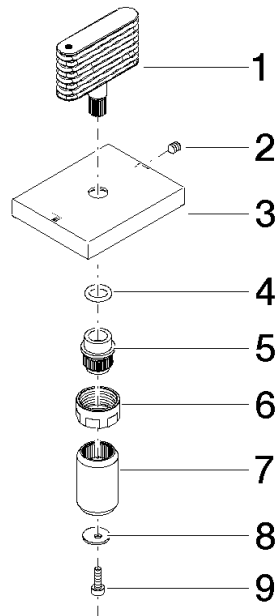

Griff für Zwei-Wegeumstellung Waschtisch oval Treppe 60 x 47,5 x 40 mm -  
Chrom

---

90 20 70 054 00

Griff für Zwei-Wegeumstellung Waschtisch oval Treppe 60 x 47,5 x 40 mm -  
Chrom

---

90 20 70 054 00

Griff für Zwei-Wegeumstellung Waschtisch oval Treppe 60 x 47,5 x 40 mm -  
Chrom

---

90 20 70 054 00

Griff für Zwei-Wegeumstellung Waschtisch oval Treppe 60 x 47,5 x 40 mm -  
Chrom

---

90 20 70 054 00

**Produktversion bis 11/23/2020**

Produktversion ab 11/23/2020

Produktversion ab 7/1/2022

## Griff für Zwei-Wegeumstellung Waschtisch oval Treppe 60 x 47,5 x 40 mm - Chrom

---

90 20 70 054 00

#### Produktversion bis 11/23/2020

Produktversion ab 11/23/2020

Produktversion ab 7/1/2022

Nr.	Artikelnummer	Benennung	Verbaumenge	Lieferzeit
	09 20 70 054-00	Griff für Zwei-Wegeumstellung oval Treppe 46 x 43,5 x 11 mm - Chrom	9	10