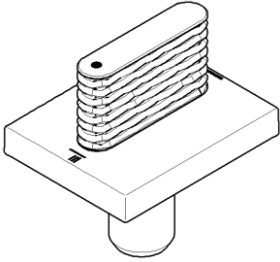

Griff für Zwei-Wegeumstellung Waschtisch oval Treppe 60 x 47,5 x 40 mm -  
Chrom

---

90 20 70 054 00

Griff für Zwei-Wegeumstellung Waschtisch oval Treppe 60 x 47,5 x 40 mm -  
Chrom

---

90 20 70 054 00

Griff für Zwei-Wegeumstellung Waschtisch oval Treppe 60 x 47,5 x 40 mm -  
Chrom

---

90 20 70 054 00

Griff für Zwei-Wegeumstellung Waschtisch oval Treppe 60 x 47,5 x 40 mm -  
Chrom

---

90 20 70 054 00

**Produktversion bis 11/23/2020**

Produktversion ab 11/23/2020

Produktversion ab 7/1/2022

## Griff für Zwei-Wegeumstellung Waschtisch oval Treppe 60 x 47,5 x 40 mm - Chrom

---

90 20 70 054 00