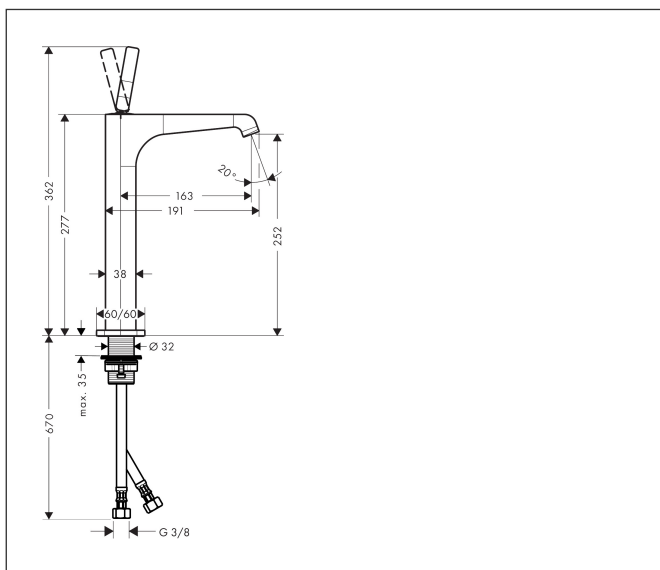

Merk	AXOR
Artikelnaam	<b>AXOR Citterio E</b> ééngreeps wastafelmengkraan 250 met pingreep en PushOpen afvoerplug
Art.nr.	36104000
Oppervlakte	chrom
Netto prijs	786,23 EUR

## Maat tekeningen

## Kenmerken

- ComfortZone: 250
- voorsprong uitloop 163 mm
- uitloophoogte: 252 mm
- greepvariant: Met pingreep
- straalsoort: laminaire straal
- maximale doorstroomhoeveelheid bij 3 bar: 5 l/min
- keramisch kardoes
- zonder wastegarnituur, met afvoerplug (art.nr. 50001)
- EU taxonomie: max 6l/min - draagt substantieel bij aan duurzaamheid