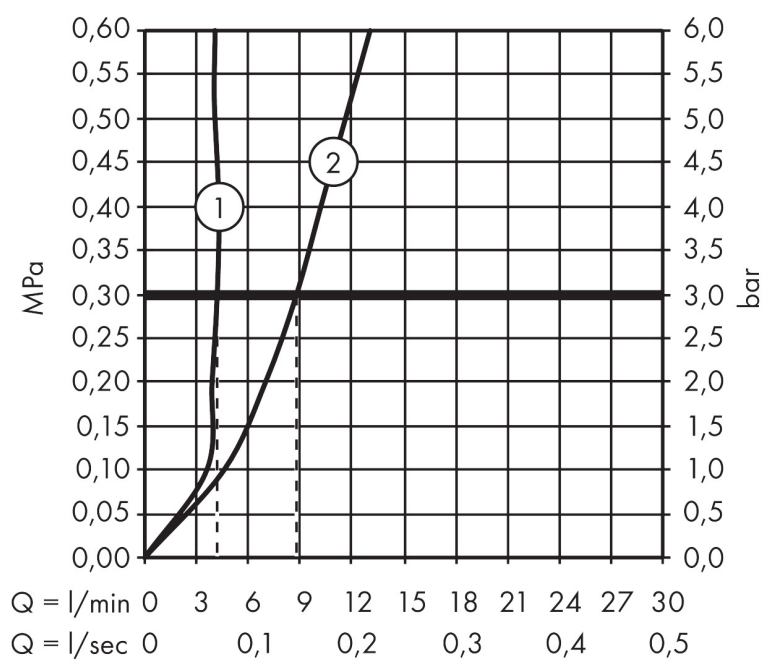

Merk AXOR
Artikelnaam **AXOR Citterio E** ééngreeps wastafelmengkraan 250 met pingreep en PushOpen afvoerplug
Art.nr. 36104000
Oppervlakte chroom
Netto prijs 786,23 EUR

Stroomschema