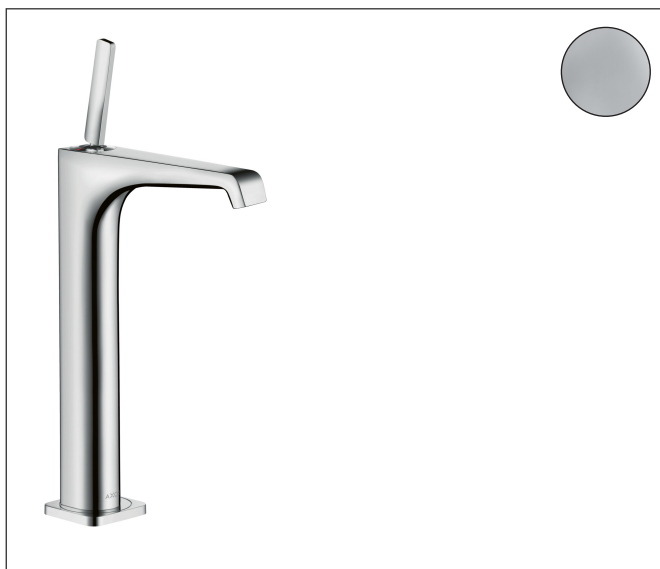

Merk	AXOR
Artikelnaam	<b>AXOR Citterio E</b> ééngreeps wastafelmengkraan 250 met pingreep en PushOpen afvoerplug
Art.nr.	36104000
Oppervlakte	chrom
Netto prijs	786,23 EUR

## Product foto

## Kenmerken

- ComfortZone: 250
- voorsprong uitloop 163 mm
- uitloophoogte: 252 mm
- greepvariant: Met pingreep
- straalsoort: laminaire straal
- maximale doorstroomhoeveelheid bij 3 bar: 5 l/min
- keramisch kardoes
- zonder wastegarnituur, met afvoerplug (art.nr. 50001)
- EU taxonomie: max 6l/min - draagt substantieel bij aan duurzaamheid

## Certificaat

Merk AXOR  
Artikelnaam **AXOR Citterio E** ééngreeps wastafelmengkraan 250 met pingreep en PushOpen afvoerplug  
Art.nr. 36104000  
Oppervlakte chroom  
Netto prijs 786,23 EUR