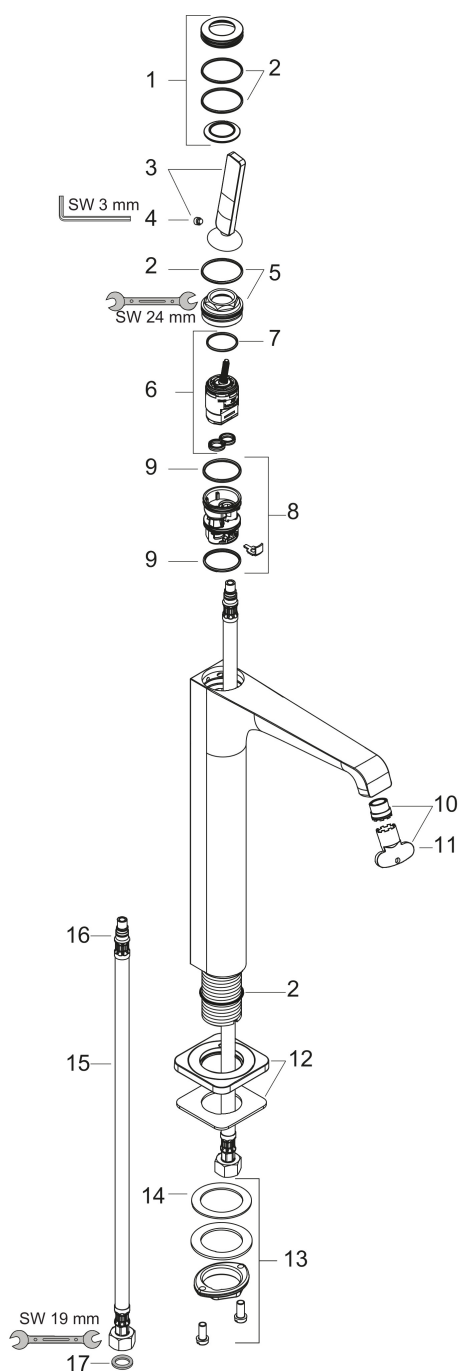

Merk	AXOR
Artikelnaam	AXOR Citterio E ééngreeps wastafelmengkraan 250 met pingreep en PushOpen afvoerplug
Art.nr.	36104000
Oppervlakte	chrom
Netto prijs	786,23 EUR

Explosietekening voor bouwjaar: >11/14