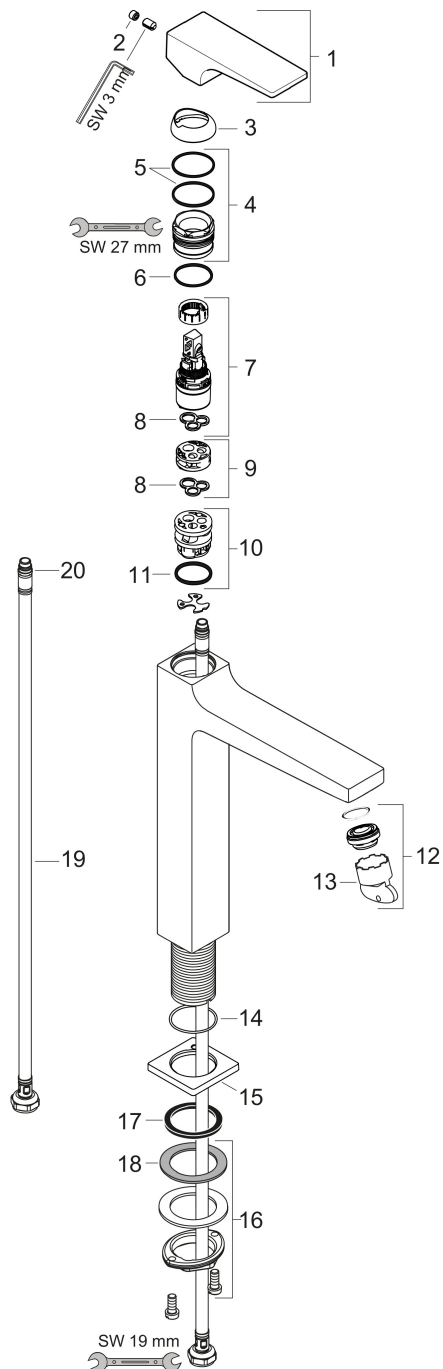

Merk	hansgrohe
Artikelnaam	Metropol ééngreeps wastafelkraan 260 met rechte greep en PushOpen afvoerplug
Art.nr.	32512000
Oppervlakte	chrom
Netto prijs	517,02 EUR

Product foto

Kenmerken

- ComfortZone: 260
- voorsprong uitloop 204 mm
- uitloophoogte: 259 mm
- greepvariant: rechte greep
- vaste uitloop
- straalsoort: normale straal
- maximale doorstroomhoeveelheid bij 3 bar: 5 l/min
- keramisch kardoes
- push-open afvoergarnituur G 1¼
- materiaal afvoergarnituur: metaal
- EU taxonomie: max 6l/min - draagt substantieel bij aan duurzaamheid

Maat tekeningen

Technologie

Certificaat

Merk	hansgrohe
Artikelnaam	Metropol ééngreeps wastafelkraan 260 met rechte greep en PushOpen afvoerplug
Art.nr.	32512000
Oppervlakte	chrom
Netto prijs	517,02 EUR

Stroomschema

Merk	hansgrohe
Artikelnaam	Metropol ééngreeps wastafelkraan 260 met rechte greep en PushOpen afvoerplug
Art.nr.	32512000
Oppervlakte	chrom
Netto prijs	517,02 EUR

Explosietekening voor bouwjaar: >01/17

Merk	hansgrohe
Artikelnaam	Metropol ééngreeps wastafelkraan 260 met rechte greep en PushOpen afvoerplug
Art.nr.	32512000
Oppervlakte	chrom
Netto prijs	517,02 EUR

Onderdelen voor bouwjaar: >01/17

Pos	Beschrijving	Art.nr.	Prijs
1	greep	92995000	64,30
2	greepstop	95704000	3,00
3	afdekkap	92625000	25,70
4	moer	92689000	20,40
5	O-ring 27x1,5	92527000	7,70
6	O-ring 25x1,5	98146000	4,80
7	kardoes compl.	97685000	52,00
8	dichting	98865000	25,70
9	kardoesadapter	92628000	16,60
10	kardoesadapter	98866000	25,70
11	O-ring 23x2	98398000	3,00
12	perlator M24x1 (5 l/min)	92996000	25,70
13	servicesleutel	95661000	4,80
14	O-ring 32x1,5	92936000	3,00
15	rozet	93048000	32,70
16	schachtbevestigingsset compl. (Ø 32)	13961000	20,40
17	vlakdichting	98749000	4,80
18	stelring	97548000	3,00
19	aansluitslang 600 mm M8x0,75 G3/8	96556000	20,40
20	O-ring 6,6x1,6	93019000	3,00
21	dichtingsset	95581000	4,80
a	Afvoerplug Push-Open	50100000	59,56
b	schachtverlenging	13898000	64,30