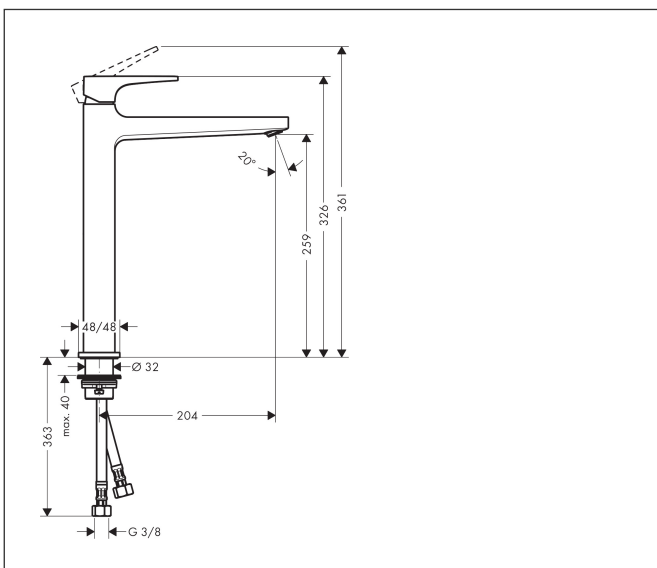

Merk	hansgrohe
Artikelnaam	Metropol ééngreeps wastafelkraan 260 met rechte greep en PushOpen afvoerplug
Art.nr.	32512000
Oppervlakte	chrom
Netto prijs	517,02 EUR

Product foto

Kenmerken

- ComfortZone: 260
- voorsprong uitloop 204 mm
- uitloophoogte: 259 mm
- greepvariant: rechte greep
- vaste uitloop
- straalsoort: normale straal
- maximale doorstroomhoeveelheid bij 3 bar: 5 l/min
- keramisch kardoes
- push-open afvoergarnituur G 1¼
- materiaal afvoergarnituur: metaal
- EU taxonomie: max 6l/min - draagt substantieel bij aan duurzaamheid

Maat tekeningen

Technologie

Certificaat

Merk	hansgrohe
Artikelnaam	Metropol ééngreeps wastafelkraan 260 met rechte greep en PushOpen afvoerplug
Art.nr.	32512000
Oppervlakte	chrom
Netto prijs	517,02 EUR

Stroomschema

Merk	hansgrohe
Artikelnaam	Metropol ééngreeps wastafelkraan 260 met rechte greep en PushOpen afvoerplug
Art.nr.	32512000
Oppervlakte	chrom
Netto prijs	517,02 EUR

Explosietekening voor bouwjaar: >01/17

Merk	hansgrohe
Artikelnaam	Metropol ééngreeps wastafelkraan 260 met rechte greep en PushOpen afvoerplug
Art.nr.	32512000
Oppervlakte	chrom
Netto prijs	517,02 EUR

Onderdelen voor bouwjaar: >01/17

Pos	Beschrijving	Art.nr.	Prijs
1	greep	92995000	64,30
2	greepstop	95704000	3,00
3	afdekkap	92625000	25,70
4	moer	92689000	20,40
5	O-ring 27x1,5	92527000	7,70
6	O-ring 25x1,5	98146000	4,80
7	kardoes compl.	97685000	52,00
8	dichting	98865000	25,70
9	kardoesadapter	92628000	16,60
10	kardoesadapter	98866000	25,70
11	O-ring 23x2	98398000	3,00
12	perlator M24x1 (5 l/min)	92996000	25,70
13	servicesleutel	95661000	4,80
14	O-ring 32x1,5	92936000	3,00
15	rozet	93048000	32,70
16	schachtbevestigingsset compl. (Ø 32)	13961000	20,40
17	vlakdichting	98749000	4,80
18	stelring	97548000	3,00
19	aansluitslang 600 mm M8x0,75 G3/8	96556000	20,40
20	O-ring 6,6x1,6	93019000	3,00
21	dichtingsset	95581000	4,80
a	Afvoerplug Push-Open	50100000	59,56
b	schachtverlenging	13898000	64,30