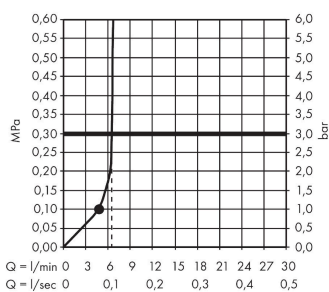

Crometta S
hoofddouche 240 1jet EcoSmart
 Finish: **chrom** Artikelnummer: **26724000**

Beschrijving

- diameter straalplaat 240 mm
- Rain
- functie van: 4,8 l/min
- maximale doorstroomhoeveelheid bij 3 bar: 6,5 l/min
- hoek hoofddouche verstelbaar
- afdekplaat van kunststof
- Green: max. waterdoorlaat bij 3 bar 6 l/min / EcoSmart: max. waterdoorlaat 9 l/min
- EU taxonomie: max. 8l/min
- Kiwa K6053_Showers EN1112

Artikeldetails

Vrijblijvende advies
 verkoopprijs excl. BTW 254,50 €

Vrijblijvende advies
 verkoopprijs incl. BTW 307,95 €

Technologie

Productfoto

Maattekening

Doorstroombiagram

De verbruikswaarden werden in overeenstemming met de praktijk met de bijbehorende armaturen (thermostaat/mengkraan/inbouwventiel) gemeten.