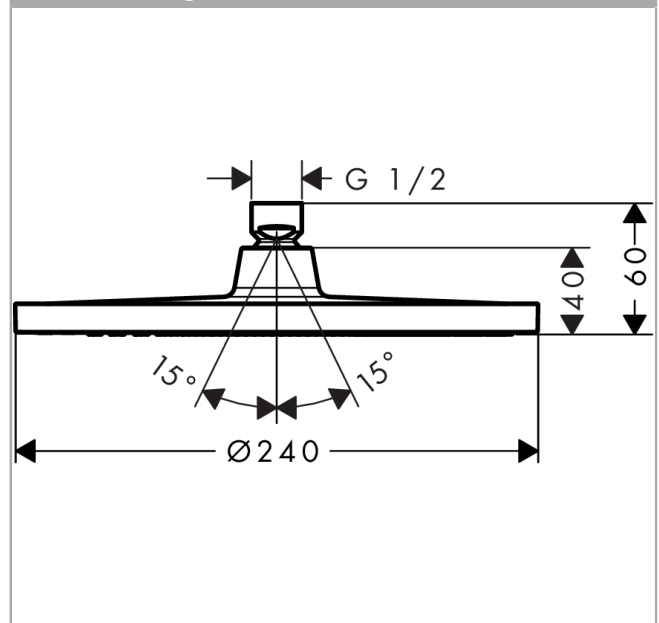

Maattekening