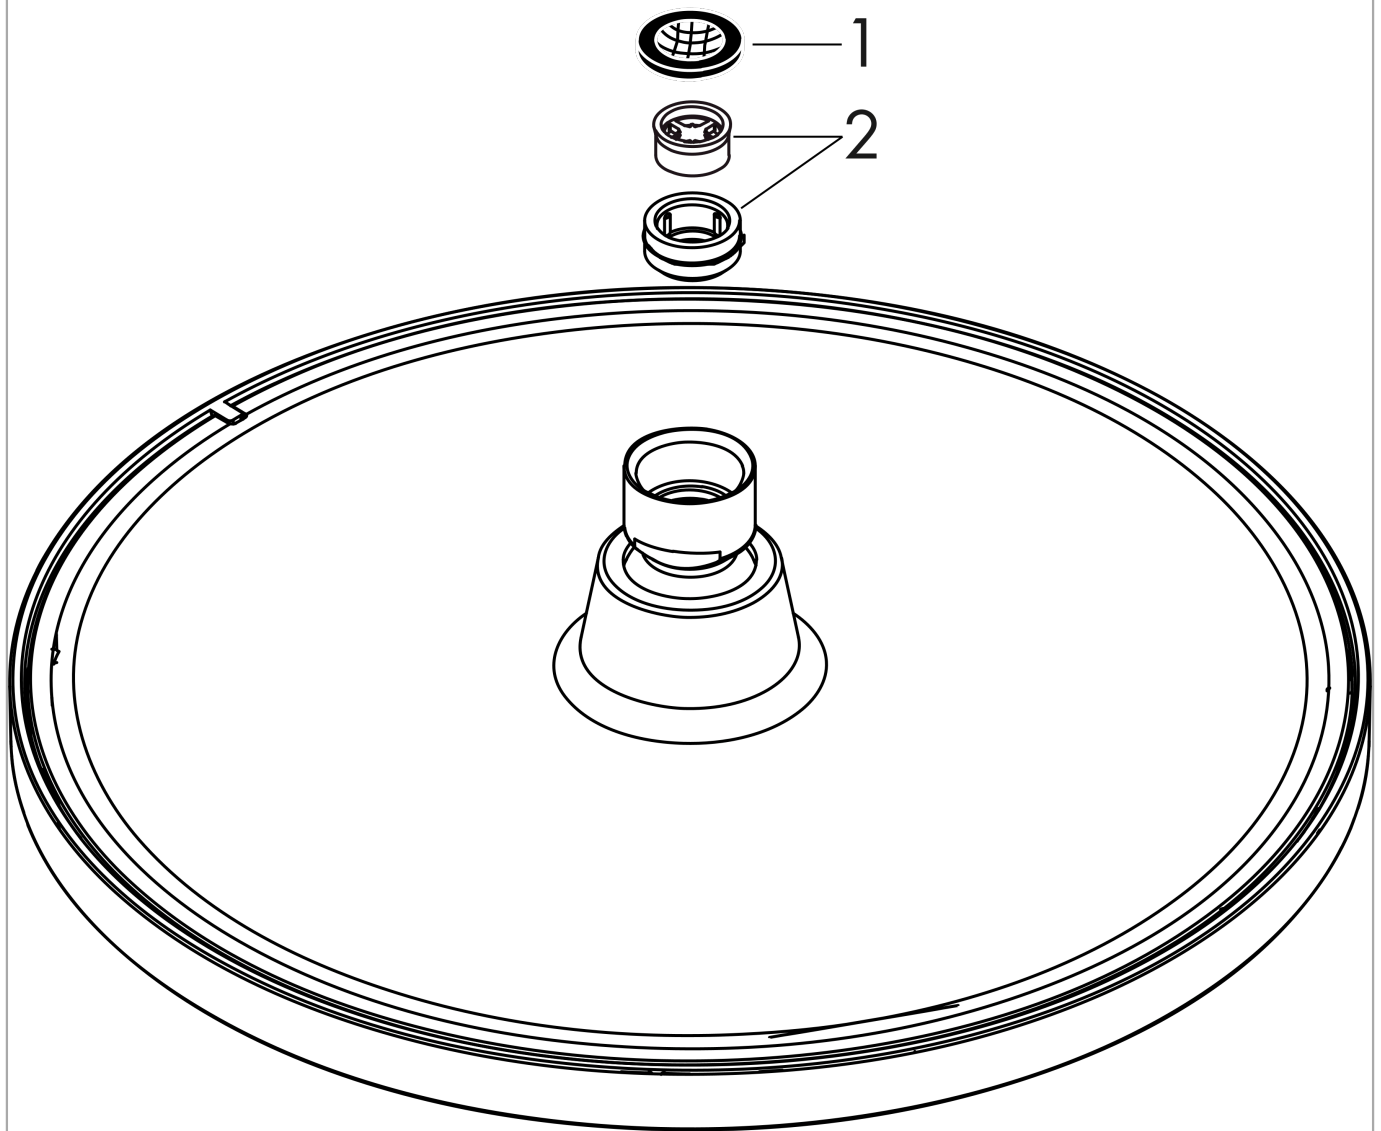

Crometta S
hoofddouche 240 1jet EcoSmart
 Finish: **chrom** Artikelnummer: **26724000**

Beschrijving

- diameter straalplaat 240 mm
- Rain
- functie van: 4,8 l/min
- maximale doorstroomhoeveelheid bij 3 bar: 6,5 l/min
- hoek hoofddouche verstelbaar
- afdekplaat van kunststof
- Green: max. waterdoorlaat bij 3 bar 6 l/min / EcoSmart: max. waterdoorlaat 9 l/min
- EU taxonomie: max. 8l/min
- Kiwa K6053_Showers EN1112

Crometta S
hoofddouche 240 1jet EcoSmart
 Finish: **chrom** Artikelnummer: **26724000**

Explosietekening

Bouwjaar: >06/24

Crometta S
hoofddouche 240 1jet EcoSmart
Finish: **chrom** Artikelnummer: **26724000**