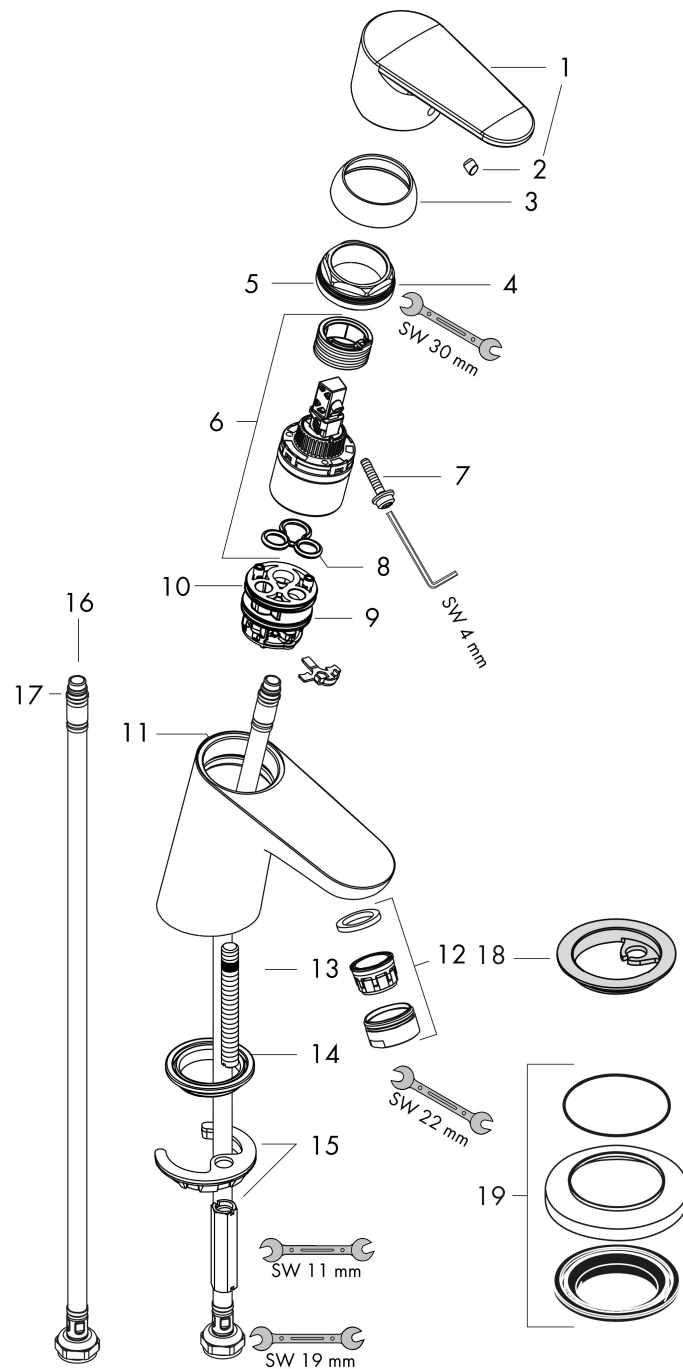

Merk	hansgrohe
Artikelnaam	Focus ééngreeps wastafelmengkraan 70 met afvoerplug
Art.nr.	31604000
Oppervlakte	chrom
Netto prijs	118,32 EUR

Product foto

Kenmerken

- ComfortZone: 70
- voorsprong uitloop 101 mm
- uitloophoogte: 53 mm
- greepvariant: rechte greep
- vaste uitloop
- straalsoort: normale straal
- maximale doorstroomhoeveelheid bij 3 bar: 5 l/min
- keramisch kardoes
- push-open afvoergarnituur G 1¼
- materiaal afvoergarnituur: synthetisch
- EU taxonomie: max 6l/min - draagt substantieel bij aan duurzaamheid

Maat tekeningen

Technologie

Certificaat

Merk hansgrohe
 Artikelnaam **Focus** ééngreeps wastafelmengkraan 70 met afvoerplug
 Art.nr. 31604000
 Oppervlakte chroom
 Netto prijs 118,32 EUR

Stroomschema

Merk	hansgrohe
Artikelnaam	Focus ééngreeps wastafelmengkraan 70 met afvoerplug
Art.nr.	31604000
Oppervlakte	chrom
Netto prijs	118,32 EUR

Explosietekening voor bouwjaar: >05/17

Merk	hansgrohe
Artikelnaam	Focus ééngreeps wastafelmengkraan 70 met afvoerplug
Art.nr.	31604000
Oppervlakte	chrom
Netto prijs	118,32 EUR

Onderdelen voor bouwjaar: >05/17

Pos	Beschrijving	Art.nr.	Prijs
1	greep	98532000	25,70
2	greepstop	96338000	3,00
3	afdekkap	97406000	16,60
4	moer	97209000	12,70
5	O-Ring 32x2	98193000	3,00
6	kardoes compl.	92730000	52,00
7	borgschroef	95140000	4,80
8	dichting	95008000	7,70
9	kardoesadapter	98750000	10,40
10	O-Ring 30x2	98186000	3,00
11	O-ring 35x2	92604000	4,80
12	perlator M24x1 (5 l/min)	13185000	15,44
13	schroef M8 x 68	97736000	4,80
14	dichting Ø 42	98722000	4,80
15	schachtbevestigingsset compl.	96016000	25,70
16	aansluitslang 450 mm M8x0,75 G3/8	97206000	25,70
17	O-ring 6,6x1,6	93019000	3,00
18	dichting Ø 45	98996000	7,70
19	compensatierozet	32799000	31,14
a	Afvoerplug Push-Open	50105000	25,79