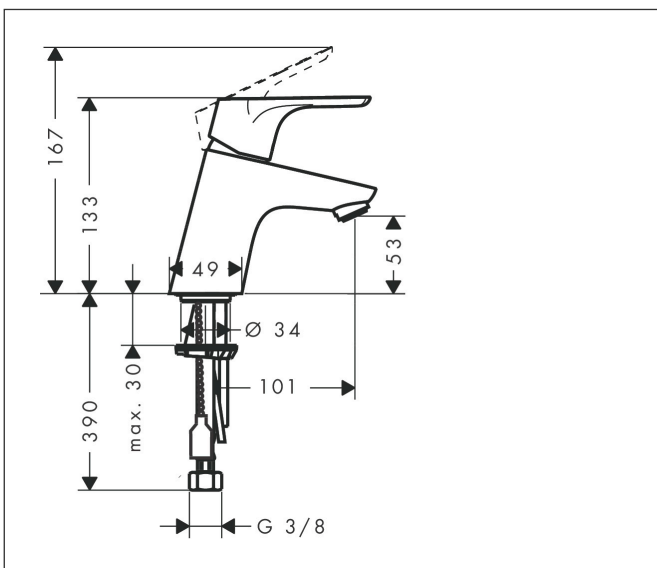

Merk	hansgrohe
Artikelnaam	Focus ééngreeps wastafelmengkraan 70 met afvoerplug
Art.nr.	31604000
Oppervlakte	chrom
Netto prijs	118,32 EUR

Product foto

Kenmerken

- ComfortZone: 70
- voorsprong uitloop 101 mm
- uitloophoogte: 53 mm
- greepvariant: rechte greep
- vaste uitloop
- straalsoort: normale straal
- maximale doorstroomhoeveelheid bij 3 bar: 5 l/min
- keramisch kardoes
- push-open afvoergarnituur G 1¼
- materiaal afvoergarnituur: synthetisch
- EU taxonomie: max 6l/min - draagt substantieel bij aan duurzaamheid

Maat tekeningen

Technologie

Certificaat

Merk hansgrohe
 Artikelnaam **Focus** ééngreeps wastafelmengkraan 70 met afvoerplug
 Art.nr. 31604000
 Oppervlakte chroom
 Netto prijs 118,32 EUR

Stroomschema

Merk	hansgrohe
Artikelnaam	Focus ééngreeps wastafelmengkraan 70 met afvoerplug
Art.nr.	31604000
Oppervlakte	chrom
Netto prijs	118,32 EUR

Explosietekening voor bouwjaar: >05/17

Merk	hansgrohe
Artikelnaam	Focus ééngreeps wastafelmengkraan 70 met afvoerplug
Art.nr.	31604000
Oppervlakte	chrom
Netto prijs	118,32 EUR

Onderdelen voor bouwjaar: >05/17

Pos	Beschrijving	Art.nr.	Prijs
1	greep	98532000	25,70
2	greepstop	96338000	3,00
3	afdekkap	97406000	16,60
4	moer	97209000	12,70
5	O-Ring 32x2	98193000	3,00
6	kardoes compl.	92730000	52,00
7	borgschroef	95140000	4,80
8	dichting	95008000	7,70
9	kardoesadapter	98750000	10,40
10	O-Ring 30x2	98186000	3,00
11	O-ring 35x2	92604000	4,80
12	perlator M24x1 (5 l/min)	13185000	15,44
13	schroef M8 x 68	97736000	4,80
14	dichting Ø 42	98722000	4,80
15	schachtbevestigingsset compl.	96016000	25,70
16	aansluitslang 450 mm M8x0,75 G3/8	97206000	25,70
17	O-ring 6,6x1,6	93019000	3,00
18	dichting Ø 45	98996000	7,70
19	compensatierozet	32799000	31,14
a	Afvoerplug Push-Open	50105000	25,79