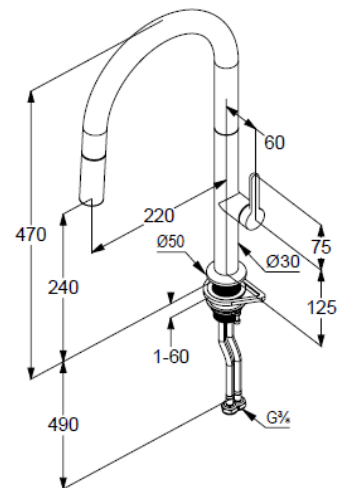

Technische Daten/ Technical Data

KLUDI-AUREA
Spültisch-Armatur
DN 15

Artikel- Nr.: 558526675

Oberfläche:
66 tiefmattschwarz

Artikeltext
Hersteller KLUDI GmbH & Co. KG
Typ: KLUDI-AUREA
Spültisch-Armatur
Artikel- Nr.: 558526675

Spültisch-Armatur
Einhebelmischer
herausziehbare Geschirrbrause
autom. Umstellung: Brause/Strahlregler
1-Loch Montage
Schnellkupplung
seitliche Betätigung
eigensicher gegen Rückfließen
Keramik-Kartusche
Durchflussmenge bei 3 bar 6,5 l/min.
schwenkbarer Auslauf (230°)
flexible Druckschläuche G3/8 DVGW zugelassen
Schaftbefestigung
herausziehbarer Schlauch 250mm

Produktabbildung/ Product picture

Maßzeichnung/ Dimensional drawing

Durchfluss/ Flow rate