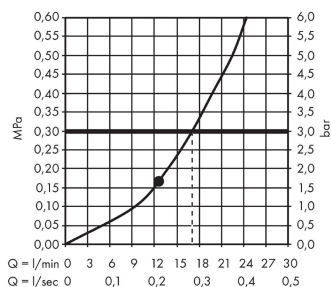

Raindance E
hoofddouche 300 1jet met plafondaansluiting
 Finish: **Polished Gold Optic** Artikelnummer: **26250990**

Beschrijving

- bestaat uit: hoofddouche, plafondaansluiting
- diameter straalplaat 300 x 300 mm
- RainAir volle zachte regenstraal
- maximale doorstroomhoeveelheid bij 3 bar: 17 l/min
- hoek hoofddouche verstelbaar
- afdekplaat van metaal
- straalplaat voor reiniging afneembaar
- metalen plafondaansluiting
- plafondbevestiging 158 mm

Artikeldetails

Vrijblijvende advies verkoopprijs excl. BTW	946,10 €
Vrijblijvende advies verkoopprijs incl. BTW	1.144,78 €

Technologie

Designprijzen

Productfoto

Maattekening

Doorstroomdiagram

De verbruikswaarden werden in overeenstemming met de praktijk met de bijbehorende armaturen (thermostaat/mengkraan/inbouwventiel) gemeten.