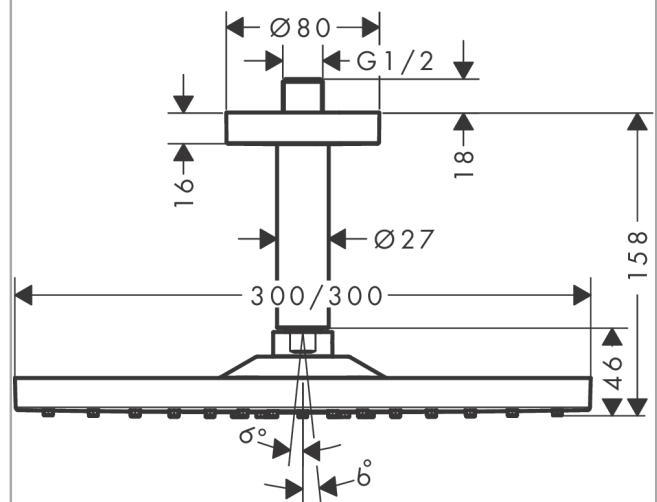

Raindance E
hoofddouche 300 1jet met plafondaansluiting
 Finish: **Polished Gold Optic** Artikelnummer: **26250990**

Beschrijving

- bestaat uit: hoofddouche, plafondaansluiting
- diameter straalplaat 300 x 300 mm
- RainAir volle zachte regenstraal
- maximale doorstroomhoeveelheid bij 3 bar: 17 l/min
- hoek hoofddouche verstelbaar
- afdekplaat van metaal
- straalplaat voor reiniging afneembaar
- metalen plafondaansluiting
- plafondbevestiging 158 mm

Artikeldetails

Vrijblijvende advies verkoopprijs excl. BTW	946,10 €
Vrijblijvende advies verkoopprijs incl. BTW	1.144,78 €

Technologie

Designprijzen

Productfoto

Maattekening

Doorstroomdiagram

De verbruikswaarden werden in overeenstemming met de praktijk met de bijbehorende armaturen (thermostaat/mengkraan/inbouwventiel) gemeten.