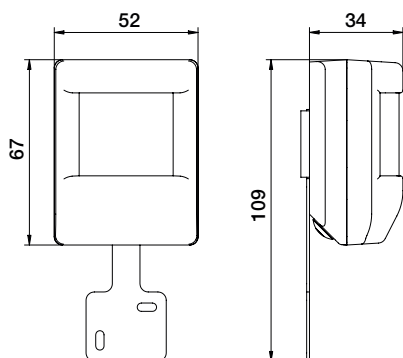

Detectiebereik

H	A Across	B Towards
2 m	15 m	7.5 m

24V

90°

15 m vanop
een hoogte
van 2 m

2 m

opbouw

niko

Technische gegevens

Artikelnummer	350-41279
Voedingsspanning	24 Vac/Vdc \pm 10 %
Detector output	24 V (ON/OFF)
Maximaal stroomverbruik	18 mA
Aantal kanalen	1 kanaal
Uitschakelvertraging	2 s – 30 min
Detectiehoek	90 °
Detectiebereik (PIR)	15 m vanaf een hoogte van 2 m
Omgevingstemperatuur	-20 – +50 °C
Montage	opbouw
Montagehoogte	2 m
Afmetingen (HxBxD)	67 x 52 x 34 mm
Beschermingsgraad	IP20
Markering	CE

Toebehoren

390-20010	Beschermkap IP54 voor bewegingsmelder
390-20000	Beschermkap vandaalbestendige muurmontage

Afmetingen

Aansluitschema