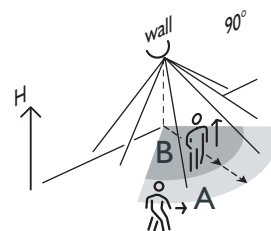

Bewegingsmelder, 24 V, 15 m, 90°, met potentiaalvrij contact, voor opbouw, wit

350-41279

4 jaar
garantie

Bewegingsmelder 90°, 24 V, met potentiaalvrij contact voor HVAC, Niko Home Control, voor montage op muren en plafonds. Deze is duurzaam, functioneel en compact. De bewegingsmelder heeft een ingebouwde wandeltest en een aanpasbare gevoeligheid (5 niveaus). Is combineerbaar met Niko Home Control. Voor gebruik in kleine kantoren, bergingen, gangen, vergaderruimtes ... De bewegingsmelder is geschikt voor het sturen van HVAC, ventilatie, gebouwbeheersystemen, Niko Home Control ... De uitschakelvertraging van het potentiaalvrije relais en de gevoeligheid van de melder kunnen ingesteld worden op het toestel. Ook geschikt voor toepassingen buitenshuis. In dit geval wordt een beschermkap (afzonderlijk te bestellen) gebruikt om de bewegingsmelder spatwaterdicht te maken (beschermingsgraad IP54).
Afwerkingskleur: wit

- Duurzaam
- Functioneel
- Compact
- Met ingebouwde wandeltest
- Aanpasbare gevoeligheid (5 niveaus)
- Aansluiting mogelijk op Niko Home Control via de digitale potentiaalvrije sensormodule (550-00210).

Detectiebereik

H	A Across	B Towards
2 m	15 m	7.5 m

24V

90°

15 m vanop
een hoogte
van 2 m

2 m

opbouw

niko

Technische gegevens

Artikelnummer	350-41279
Voedingsspanning	24 Vac/Vdc \pm 10 %
Detector output	24 V (ON/OFF)
Maximaal stroomverbruik	18 mA
Aantal kanalen	1 kanaal
Uitschakelvertraging	2 s – 30 min
Detectiehoek	90 °
Detectiebereik (PIR)	15 m vanaf een hoogte van 2 m
Omgevingstemperatuur	-20 – +50 °C
Montage	opbouw
Montagehoogte	2 m
Afmetingen (HxBxD)	67 x 52 x 34 mm
Beschermingsgraad	IP20
Markering	CE