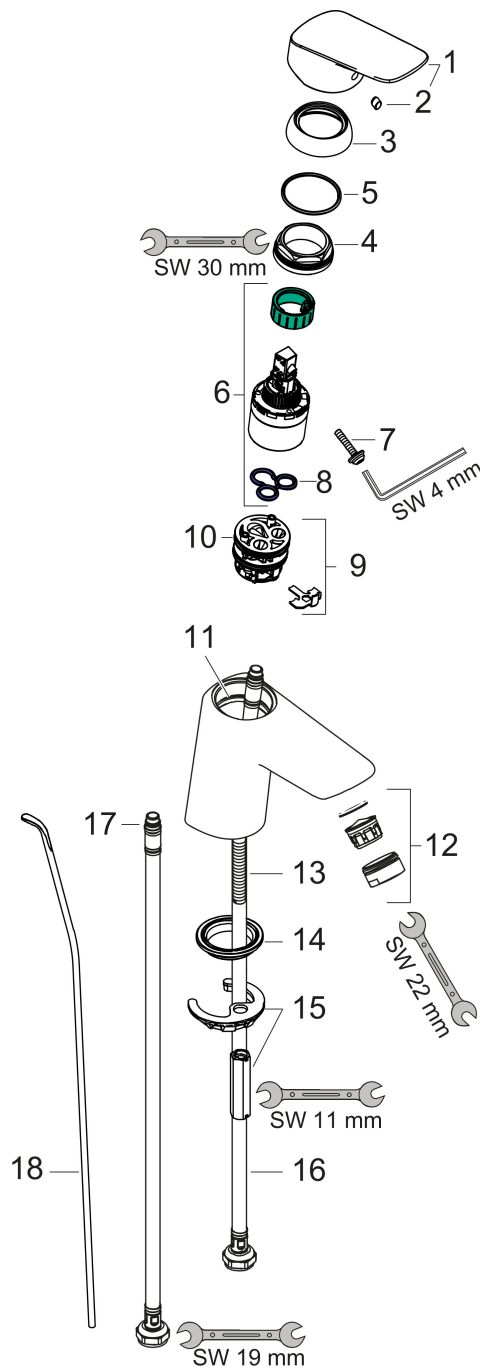

Merk	hansgrohe
Artikelnaam	Logis ééngreeps wastafelmengkraan 70 met PopUp trekwaste
Art.nr.	71070000
Oppervlakte	chrom
Netto prijs	93,73 EUR

Product foto

Kenmerken

- ComfortZone: 70
- voorsprong uitloop 107 mm
- uitloophoogte: 67 mm
- greepvariant: rechte greep
- vaste uitloop
- straalsoort: normale straal
- maximale doorstroomhoeveelheid bij 3 bar: 5 l/min
- keramisch kardoes
- pop-up afvoergarnituur G 1¼
- materiaal afvoergarnituur: synthetisch
- EU taxonomie: max 6l/min - draagt substantieel bij aan duurzaamheid

Maat tekeningen

Technologie

Certificaat

Merk hansgrohe
 Artikelnaam **Logis** ééngreeps wastafelmengkraan 70 met PopUp trekwaste
 Art.nr. 71070000
 Oppervlakte chroom
 Netto prijs 93,73 EUR

Stroomschema

Merk	hansgrohe
Artikelnaam	Logis ééngreeps wastafelmengkraan 70 met PopUp trekwaste
Art.nr.	71070000
Oppervlakte	chromo
Netto prijs	93,73 EUR

Explosietekening voor bouwjaar: >05/17

Merk	hansgrohe
Artikelnaam	Logis ééngreeps wastafelmengkraan 70 met PopUp trekwaste
Art.nr.	71070000
Oppervlakte	chroom
Netto prijs	93,73 EUR

Onderdelen voor bouwjaar: >05/17

Pos	Beschrijving	Art.nr.	Prijs
1	greep	92224000	40,60
2	greepstop	96338000	3,00
3	afdekkap	97406000	16,60
4	moer	97209000	12,70
5	O-Ring 32x2	98193000	3,00
6	kardoes compl.	92730000	52,00
7	borgschroef	95140000	4,80
8	dichting	95008000	7,70
9	kardoesadapter	98750000	10,40
10	O-Ring 30x2	98186000	3,00
11	O-ring 35x2	92604000	4,80
12	perlator M24x1 (5 l/min)	92372000	16,60
13	schroef M8 x 68	97736000	4,80
14	dichting Ø 42	98722000	4,80
15	schachtbevestigingsset compl.	96016000	25,70
16	aansluitslang 450 mm M8x0,75 G3/8	97206000	25,70
17	O-ring 6,6x1,6	93019000	3,00
18	trekstang	96657000	10,40
a	afvoergarnituur	92168000	32,70
b	dichtingsset	95581000	4,80