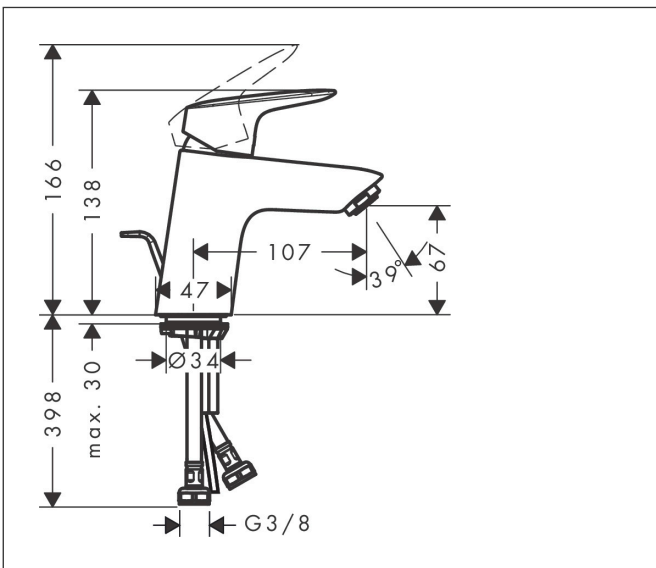

Merk	hansgrohe
Artikelnaam	Logis ééngreeps wastafelmengkraan 70 met PopUp trekwaste
Art.nr.	71070000
Oppervlakte	chrom
Netto prijs	93,73 EUR

Product foto

Kenmerken

- ComfortZone: 70
- voorsprong uitloop 107 mm
- uitloophoogte: 67 mm
- greepvariant: rechte greep
- vaste uitloop
- straalsoort: normale straal
- maximale doorstroomhoeveelheid bij 3 bar: 5 l/min
- keramisch kardoes
- pop-up afvoergarnituur G 1¼
- materiaal afvoergarnituur: synthetisch
- EU taxonomie: max 6l/min - draagt substantieel bij aan duurzaamheid

Maat tekeningen

Technologie

Certificaat

Merk hansgrohe
 Artikelnaam **Logis** ééngreeps wastafelmengkraan 70 met PopUp trekwaste
 Art.nr. 71070000
 Oppervlakte chroom
 Netto prijs 93,73 EUR

Stroomschema

Merk	hansgrohe
Artikelnaam	Logis ééngreeps wastafelmengkraan 70 met PopUp trekwaste
Art.nr.	71070000
Oppervlakte	chromo
Netto prijs	93,73 EUR

Explosietekening voor bouwjaar: >05/17

Merk	hansgrohe
Artikelnaam	Logis ééngreeps wastafelmengkraan 70 met PopUp trekwaste
Art.nr.	71070000
Oppervlakte	chroom
Netto prijs	93,73 EUR

Onderdelen voor bouwjaar: >05/17

Pos	Beschrijving	Art.nr.	Prijs
1	greep	92224000	40,60
2	greepstop	96338000	3,00
3	afdekkap	97406000	16,60
4	moer	97209000	12,70
5	O-Ring 32x2	98193000	3,00
6	kardoes compl.	92730000	52,00
7	borgschroef	95140000	4,80
8	dichting	95008000	7,70
9	kardoesadapter	98750000	10,40
10	O-Ring 30x2	98186000	3,00
11	O-ring 35x2	92604000	4,80
12	perlator M24x1 (5 l/min)	92372000	16,60
13	schroef M8 x 68	97736000	4,80
14	dichting Ø 42	98722000	4,80
15	schachtbevestigingsset compl.	96016000	25,70
16	aansluitslang 450 mm M8x0,75 G3/8	97206000	25,70
17	O-ring 6,6x1,6	93019000	3,00
18	trekstang	96657000	10,40
a	afvoergarnituur	92168000	32,70
b	dichtingsset	95581000	4,80