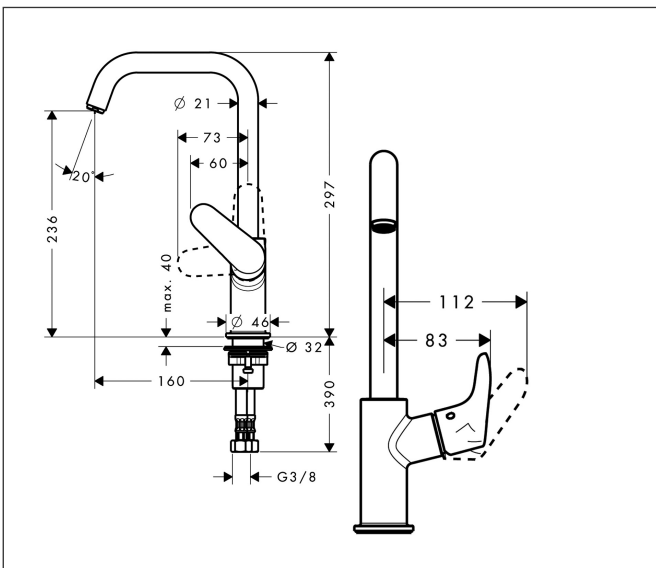

Merk	hansgrohe
Artikelnaam	<b>Focus</b> ééngreeps wastafelmengkraan 240 draaibare uitloop zonder afvoer
Art.nr.	31519000
Oppervlakte	chrom
Netto prijs	230,99 EUR

## Kenmerken

- ComfortZone: 240
- voorsprong uitloop 160 mm
- uitloophoogte: 236 mm
- greepvariant: rechte greep
- met draaibare uitloop
- draaibereik met draaibare uitloop van 120° voor meer bewegingsvrijheid
- straalsoort: normale straal
- maximale doorstroomhoeveelheid bij 3 bar: 5 l/min
- keramisch kardoes
- de greep bevindt zich onderaan aan de zijkant van de kraan (niet geschikt voor waskommen)
- EU taxonomie: max 6l/min - draagt substantieel bij aan duurzaamheid

## Maat tekeningen

## Onderdelen voor bouwjaar: >05/11

Pos	Beschrijving	Art.nr.	Prijs
1	uitloop compl.	95856000	113,70
2	perlator M18x1 (5 l/min)	95384000	32,70
3	O-ring 11x2	98127000	3,00
4	greep	95855000	32,70
5	greepstop	96338000	3,00
6	afdekkap	95493000	16,60
7	moer	95178000	32,70
8	O-ring 24x2	98388000	3,00
9	kardoes compl.	97685000	52,00
10	borgschroef	95140000	4,80
11	dichting	98865000	25,70
12	greepstop	95181000	3,00
13	schachtbevestigingsset compl. (Ø 32)	13961000	20,40
14	aansluitslang 450 mm M8x0,75 G3/8	97206000	25,70
15	O-ring 7x1,5	98422000	3,00
16	dichtingsset	95581000	4,80
17	stelring	92849000	7,70
a	schachtverlenging	13898000	64,30