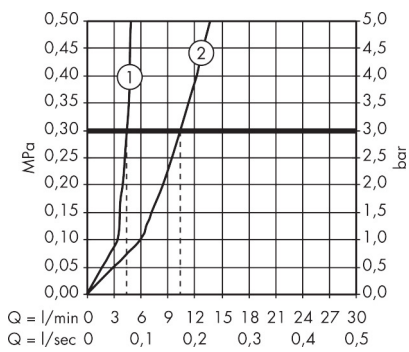

Merk hansgrohe
Artikelnaam **Focus** ééngreeps wastafelmengkraan 240 draaibare uitloop zonder afvoer
Art.nr. 31519000
Oppervlakte chroom
Netto prijs 230,99 EUR

Stroomschema