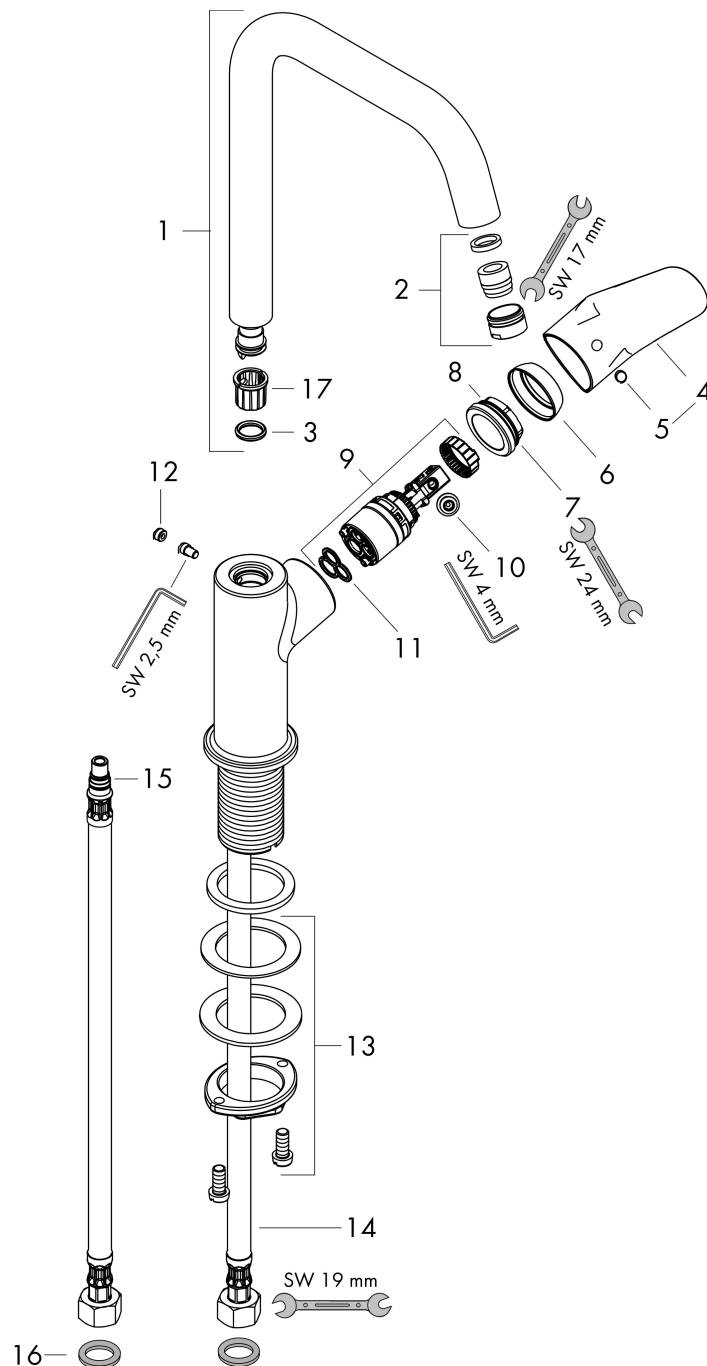

Merk	hansgrohe
Artikelnaam	Focus ééngreeps wastafelmengkraan 240 draaibare uitloop zonder afvoer
Art.nr.	31519000
Oppervlakte	chrom
Netto prijs	230,99 EUR

Explosietekening voor bouwjaar: >05/11