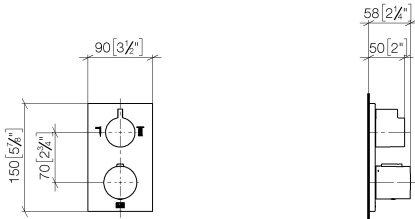

36 426 670

UP-Thermostat mit Zweiwege-Mengenregulierung - Dark Brass gebürstet

SERIENSPEZIFISC

36 426 670

36 426 670

mm [inches]

Durchflussdiagramm

Zertifikate