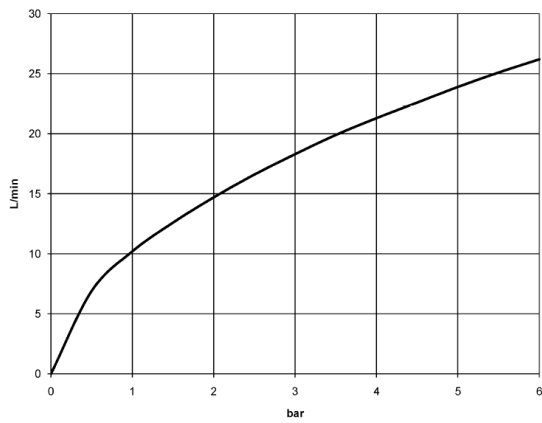

36 426 670

UP-Thermostat mit Zweiwege-Mengenregulierung - Dark Brass gebürstet

SERIENSPEZIFISC

36 426 670

36 426 670

mm [inches]

Durchflussdiagramm

Zertifikate