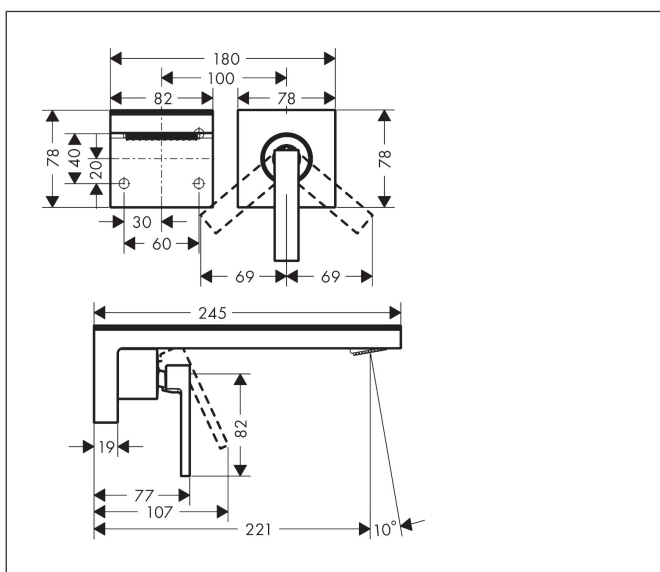

## Kenmerken

- voorsprong uitloop 221 mm
- uitloophoogte: 82 mm
- greepvariant: rechte greep
- glasplaat van veiligheidsglas
- straalsoort: PowderRain
- maximale doorstroomhoeveelheid bij 3 bar: 5 l/min
- keramisch kardoes
- met geïsoleerde watervoering - zonder contact met nikkel en lood
- zonder wastegarnituur, met afvoerplug (art.nr. 50001)
- de greep kan rechts of links worden geplaatst, afhankelijk van de montage van het inbouwdeel
- EU taxonomie: max 6l/min - draagt substantieel bij aan duurzaamheid

## Maat tekeningen