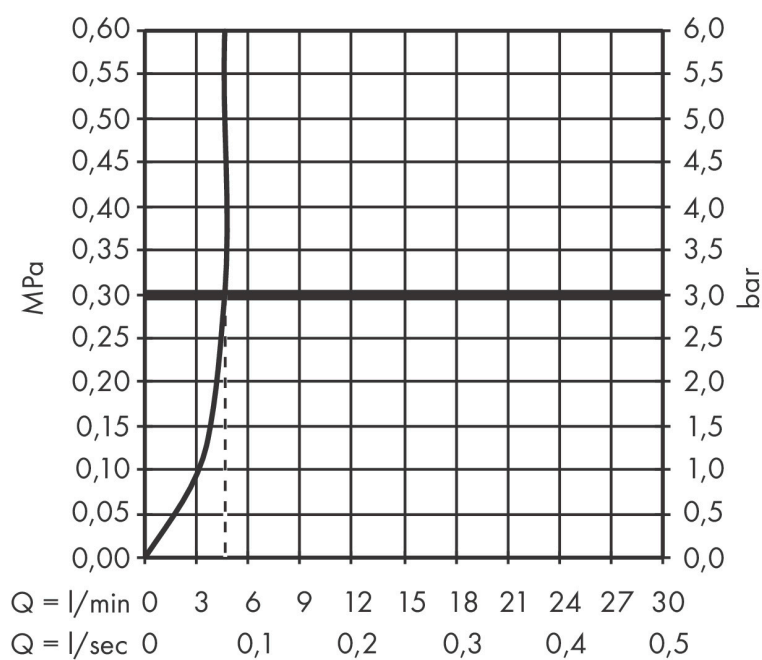

Merk AXOR
Artikelnaam **AXOR MyEdition** ééngreeps wastafelmengkraan afbouwdeel voor wandmontage, rozet, voorsprong 221 mm en PushOpen afvoerplug/spiegelglas
Art.nr. 47060000
Oppervlakte chroom/spiegelglas
Netto prijs 1.075,58 EUR

Stroomschema