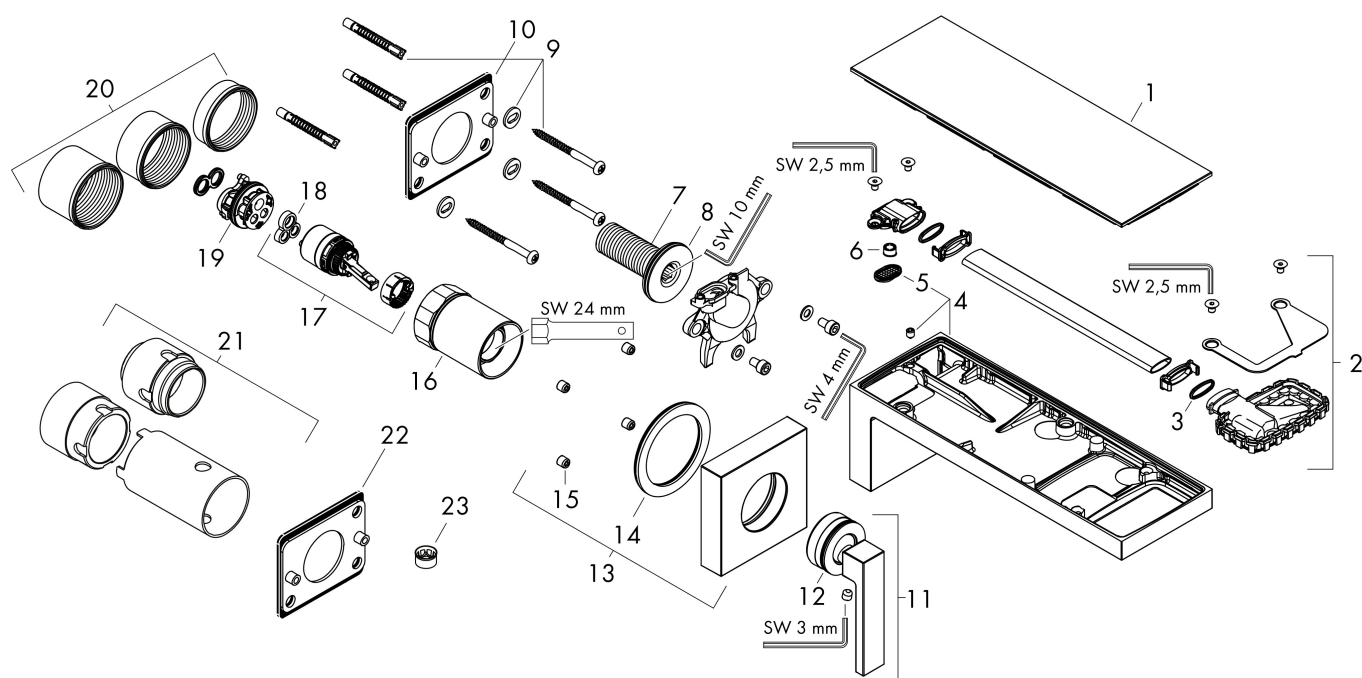

Merk	AXOR
Artikelnaam	AXOR MyEdition ééngreeps wastafelmengkraan afbouwdeel voor wandmontage, rozet, voorsprong 221 mm en PushOpen afvoerplug/spiegelglas
Art.nr.	47060000
Oppervlakte	chromm/spiegelglas
Netto prijs	1.075,58 EUR

Explosietekening voor bouwjaar: >10/18