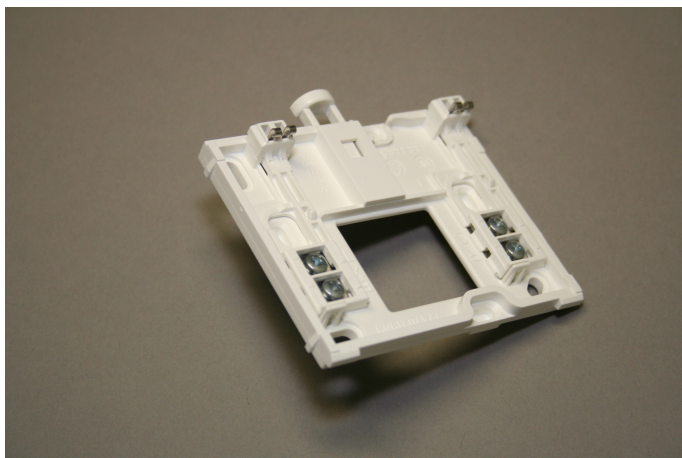

## 18206 - Wandhouder ModuLine 100-400

Product nr. **18206**  
Omschrijving Wandhouder ModuLine 100-400  
Merk (product) Nefit  
Serie (product) Ketel  
Type (product) Onderdeel

Type toebehoren/onderdelen	Overig
Toebehoren	✘
Onderdeel	✔

Leverancier	Artikelnr.	Lange omschrijving (artikel)
Bosch Thermotechniek	18206	Wandhouder ModuLine 100-400