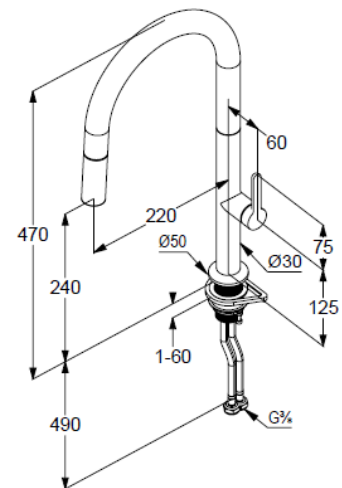

Technische Daten/ Technical Data

KLUDI-AUREA
Spültisch-Armatur
DN 15

Artikel- Nr.: 55852N575

Oberfläche:
N5 Stainless Brushed Nickel PVD

Artikeltext
Hersteller KLUDI GmbH & Co. KG
Typ: KLUDI-AUREA
Spültisch-Armatur
Artikel- Nr.: 55852N575

Spültisch-Armatur
Einhebelmischer
herausziehbare Geschirrbrause
autom. Umstellung: Brause/Strahlregler
1-Loch Montage
Schnellkupplung
seitliche Betätigung
eigensicher gegen Rückfließen
Keramik-Kartusche
Durchflussmenge bei 3 bar 6,5 l/min.
schwenkbarer Auslauf (230°)
flexible Druckschläuche G3/8 DVGW zugelassen
Schaftbefestigung
herausziehbarer Schlauch 250mm

Produktabbildung/ Product picture

Maßzeichnung/ Dimensional drawing

Durchfluss/ Flow rate