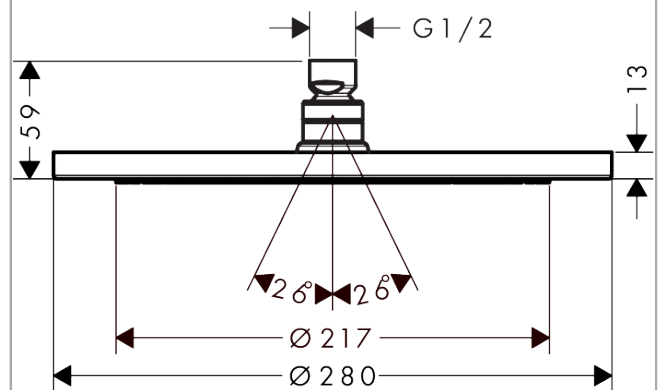

Maattekening