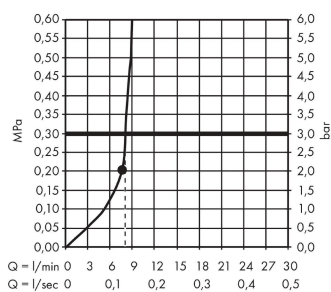

Croma
hoofddouche 280 1jet EcoSmart
 Finish: **Brushed Black Chrome** Artikelnummer: **26221340**

Beschrijving

- diameter straalplaat 280 mm
- RainAir volle zachte regenstraal
- maximale doorstroomhoeveelheid bij 3 bar: 8,5 l/min
- hoek hoofddouche verstelbaar
- afdekplaat van metaal
- straalplaat voor reiniging afneembaar
- Green: max. waterdoorlaat bij 3 bar 6 l/min / EcoSmart: max. waterdoorlaat 9 l/min
- Kiwa K6053_Showers EN1112

Artikeldetails

Vrijblijvende advies verkoopprijs excl. BTW	601,10 €
Vrijblijvende advies verkoopprijs incl. BTW	727,33 €

Technologie

Designprijzen

Productfoto

Maattekening

Doorstroomdiagram

De verbruikswaarden werden in overeenstemming met de praktijk met de bijbehorende armaturen (thermostaat/mengkraan/innbouwventiel) gemeten.