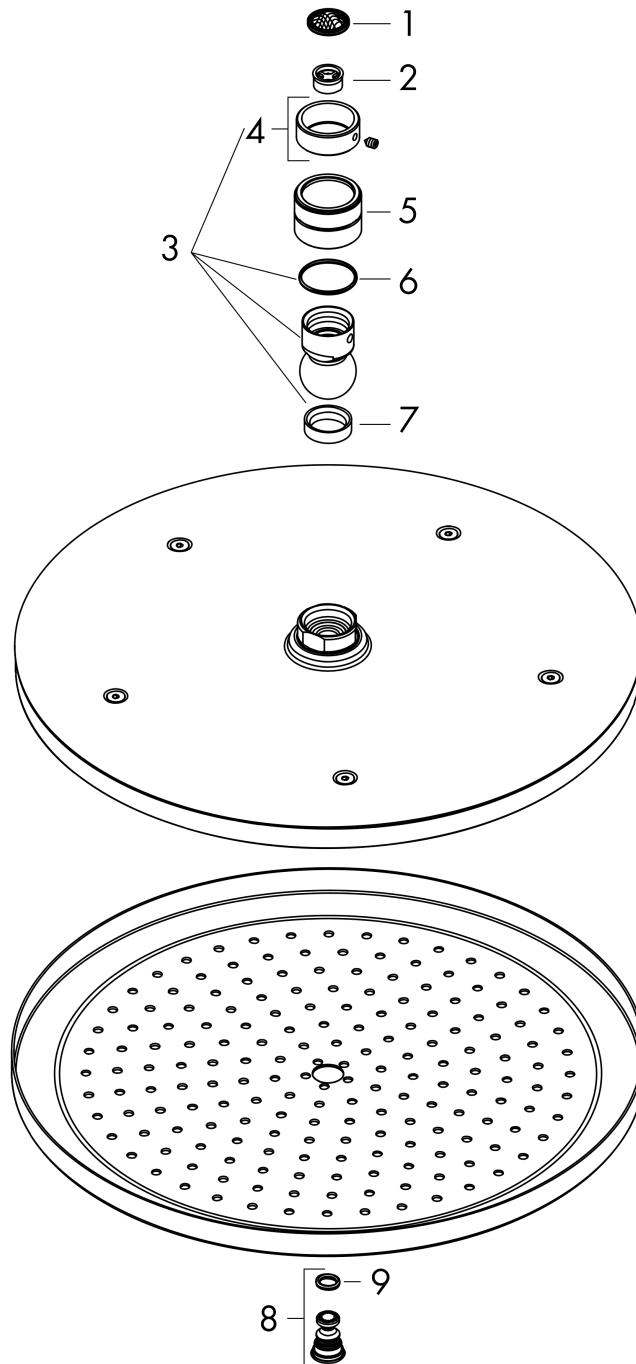

Croma
hoofddouche 280 1jet EcoSmart
 Finish: **Brushed Black Chrome** Artikelnummer: **26221340**

Beschrijving

- diameter straalplaat 280 mm
- RainAir volle zachte regenstraal
- maximale doorstroomhoeveelheid bij 3 bar: 8,5 l/min
- hoek hoofddouche verstelbaar
- afdekplaat van metaal
- straalplaat voor reiniging afneembaar
- Green: max. waterdoorlaat bij 3 bar 6 l/min / EcoSmart: max. waterdoorlaat 9 l/min
- Kiwa K6053_Showers EN1112

Artikeldetails

Vrijblijvende advies verkoopprijs excl. BTW	601,10 €
Vrijblijvende advies verkoopprijs incl. BTW	727,33 €

Technologie

Designprijzen

Productfoto

Maattekening

Doorstroomdiagram

De verbruikswaarden werden in overeenstemming met de praktijk met de bijbehorende armaturen (thermostaat/mengkraan/innbouwventiel) gemeten.

Croma
hoofddouche 280 1jet EcoSmart
 Finish: **Brushed Black Chrome** Artikelnummer: **26221340**

Explosietekening

Bouwjaar: >08/19

Croma
hoofddouche 280 1jet EcoSmart
 Finish: **Brushed Black Chrome** Artikelnummer: **26221340**