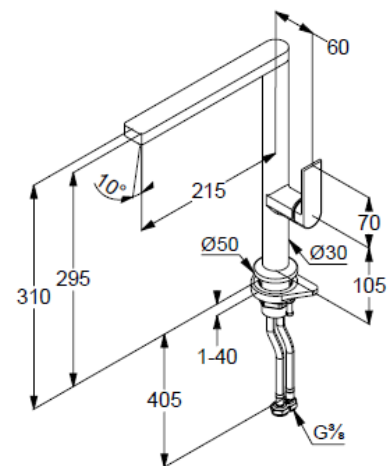

Technische Daten/ Technical Data

KLUDI-QORD
Spültisch-Armatur
DN 15

Artikel- Nr.: 568030575

Oberfläche:
05 chrom

Artikeltext
Hersteller KLUDI GmbH & Co. KG
Typ: KLUDI-QORD
Spültisch-Armatur
Artikel- Nr.: 568030575

Spültisch-Armatur
Einhebelmischer
1-Loch Montage
geschlossener Hebel, Metall
seitliche Betätigung
Strahlregler M24
Keramik-Kartusche
Durchflussmenge bei 3 bar 12 l/min.
schwenkbarer Auslauf (360°)
flexible Druckschläuche G3/8 DVGW zugelassen
Schaftbefestigung

Produktabbildung/ Product picture

Maßzeichnung/ Dimensional drawing

Durchfluss/ Flow rate