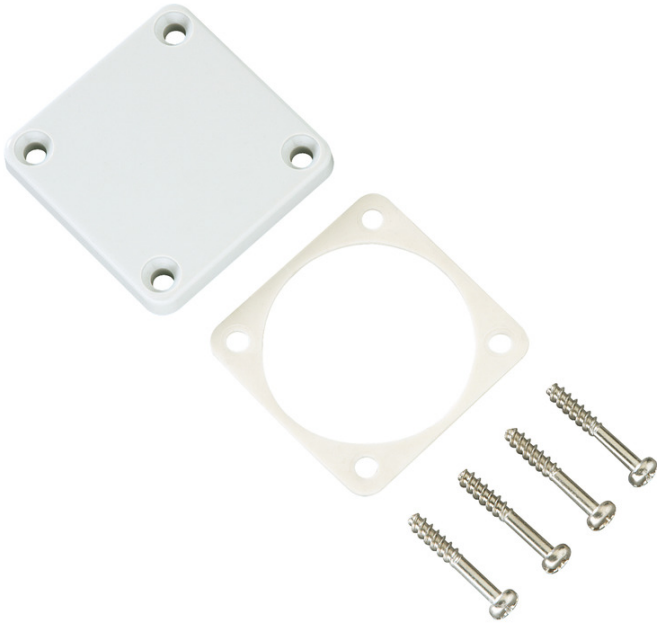

afdekplaat

KD BD/CEE

KD BD/CEE

afdekplaat

Artikelnummer: 51006001

Afmetingen: 75 x 75 x 6 mm

Afdekplaat voor lege behuizingen, voor het afsluiten van overgebleven contactdoos openingen

Technische gegevens

Kleuren

Kleur toebehoren:	lichtgrijs
-------------------	------------

Afmetingen

Breedte:	75 mm
Lengte:	75 mm
Hoogte:	6 mm
Gewicht:	0.032 kg

Mechanische eigenschappen

Type toebehoren:	Afdekking
------------------	-----------