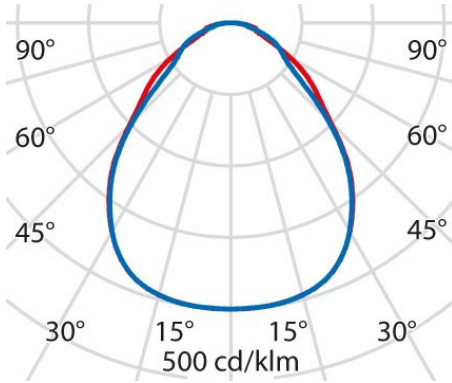

## Algemene informatie

Lamphouder:	LED	Lichtbron:	LED
Nominale lichtstroom [lm]:	12000	Reële lichtstroom [lm]:	9120
Armatuur wattage [W]:	67 W	Specifieke lichtstroom [lm/W]:	136
CRI:	80	Kleurtemperatuur [K]:	4000
Kleur / Afwerking:	BK-RAL9005 / Zwart RAL9005 / Structuur mat	IP waarde:	IP20
Impact resistance / impact energy:	IK06 1J xx3	Beschermingsklasse:	I
Optiek:	S/A - Symmetrische directe	Stralingshoek:	2 x 45/45
Nettogewicht [kg]:	8.113	Totale diameter [mm]:	725
Totale hoogte [mm]:	14		

## Fotometrische gegevens