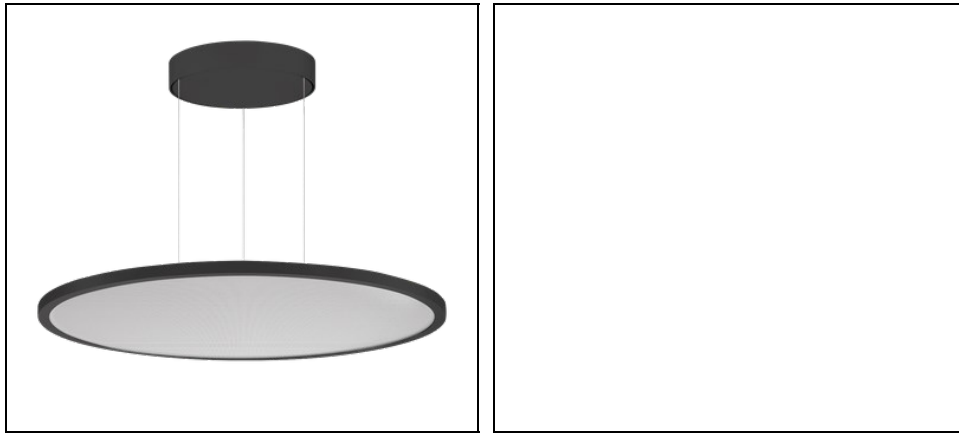

## Omschrijving

Rond pendelarmatuur voor binnenshuis, bestaande uit:

- Behuizing van plaatstaal en persgegoten aluminium, gepoedercoat
- FUTURE-PROOF = vervangbare led module en componenten
- Afscherming met micro-prisma's voor een efficiënte lichtverspreiding, gereduceerde verblinding en een grote uniformiteit (MP)
- LED Sidelight-technologie voor een gelijkmatige lichtverdeling over de gehele zone
- Directe lichtverdeling
- Afhankelijk van de uitvoering, verblindingsvrij licht voor kantoor toepassingen conform EN 12464-1 (UGR <19 en <math>3000\text{cd}/\text{m}^2 >65^\circ</math>)
- Bij de Tunable-White-versie kunnen het niveau van de verlichtingssterkte en de lichtkleur van 2.700 K tot 6.500 K (DALI DT8) handmatig worden geregeld
- Kleurtolerantie volgens MacAdam  $\leq 3$  SDCM
- Armatuur inclusief driver
- Incl. ophanging met stalen kabel (1,5 mt), transparante voedingskabel en rozet

## Algemene informatie

Lamphouder:	LED	Lichtbron:	LED
Nominale lichtstroom [lm]:	12000	Reële lichtstroom [lm]:	9120
Armatuur wattage [W]:	67 W	Specifieke lichtstroom [lm/W]:	136
CRI:	80	Kleurtemperatuur [K]:	4000
Kleur / Afwerking:	BK-RAL9005 / Zwart RAL9005 / Structuur mat	IP waarde:	IP20
Impact resistance / impact energy:	IK06 1J xx3	Beschermingsklasse:	I
Optiek:	S/A - Symmetrische directe	Stralingshoek:	2 x 45/45
Nettogewicht [kg]:	8.113	Totale diameter [mm]:	725
Totale hoogte [mm]:	14		

## Mechanische eigenschappen

Vorm:	Rond $\geq$ 300 mm	Materiaal behuizing:	Aluminium
Materiaal afscherming:	Kunststof	Gloeidraadtest [°C]:	650 °C