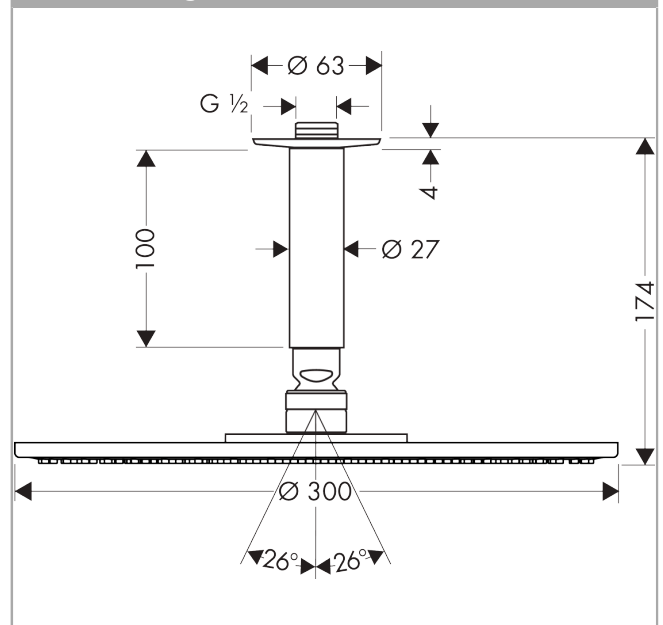

**Raindance S**  
**hoofddouche 300 1jet EcoSmart met plafondaansluiting**  
 Finish: **chrom** Artikelnummer: **26600000**

### Beschrijving

- bestaat uit: hoofddouche, plafondaansluiting
- diameter straalplaat 300 mm
- RainAir volle zachte regenstraal
- maximale doorstroomhoeveelheid bij 3 bar: 9 l/min
- hoek hoofddouche verstelbaar
- afdekplaat van metaal
- straalplaat voor reiniging afneembaar
- plafondbevestiging 100 mm
- Green: max. waterdoorlaat bij 3 bar 6 l/min / EcoSmart: max. waterdoorlaat 9 l/min

### Maattekening