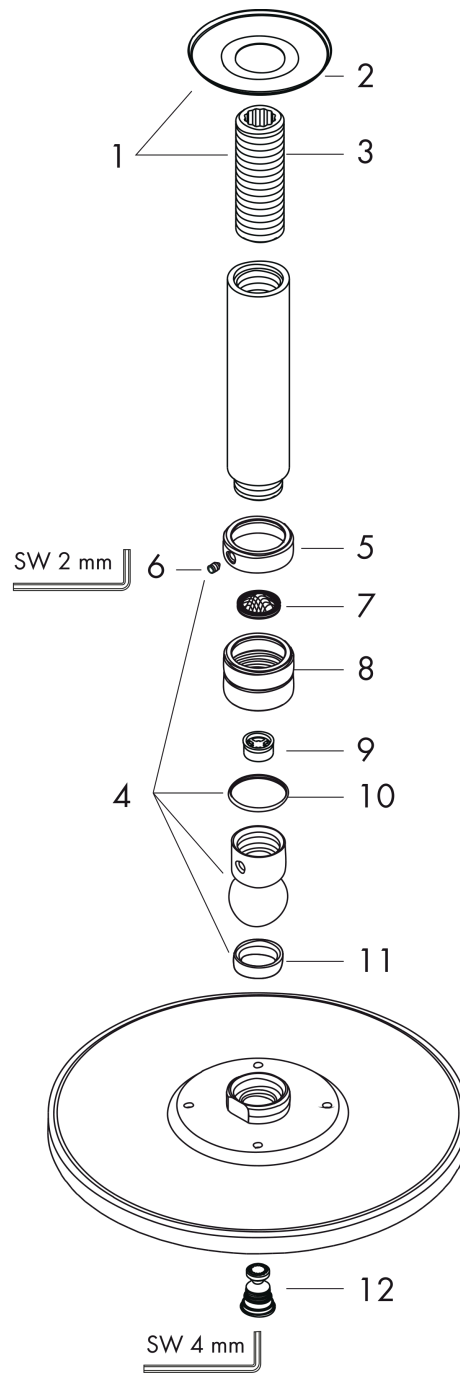

Raindance S
hoofddouche 300 1jet EcoSmart met plafondaansluiting
Finish: **chrom** Artikelnummer: **26600000**

Explosietekening

Bouwjaar: >09/14

Raindance S
hoofddouche 300 1jet EcoSmart met plafondaansluiting
Finish: **chrom** Artikelnummer: **26600000**

Reserveonderdelenlijst

Bouwjaar: >09/14

Regel	Beschrijving	Artikelnummer	Prijs incl. BTW	VE
1	douche-arm	27479000	-	1
2	rozet	97734000	8,11 €	1
3	aansluiting	95188000	27,95 €	1
4	kogelgewricht	98941000	35,82 €	1
5	inbusschroef M4x6	97767000	2,90 €	1
6	borgring	98942000	17,91 €	1
7	zeefdichting	94246000	2,90 €	1
8	moer	97958000	4,96 €	1
9	doorstroombegrenzer (9 l/min)	95659000	8,11 €	1
10	stelring	97536000	4,96 €	1
11	dichting	97606000	4,96 €	1
12	luchtjets (Eco)	95795000	27,95 €	1