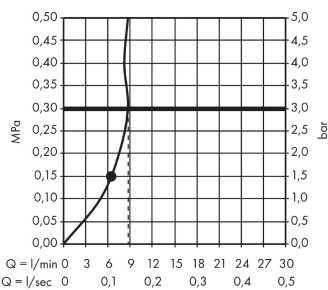

Doorstroomdiagram

De verbruikswaarden werden in overeenstemming met de praktijk met de bijbehorende armaturen (thermostaat/mengkraan/inbouwventiel) gemeten.