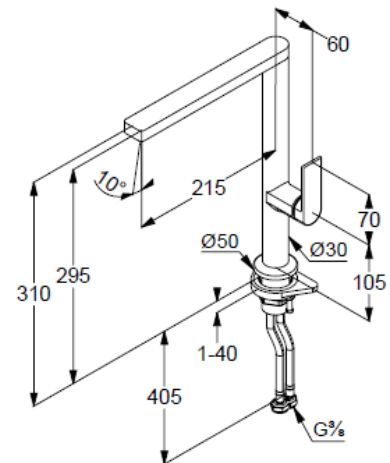

Technische Daten/ Technical Data

KLUDI-QORD
Spültisch-Armatur
DN 15

Artikel- Nr.: 568036675

Oberfläche:
66 tiefmattschwarz

Artikeltext
Hersteller KLUDI GmbH & Co. KG
Typ: KLUDI-QORD
Spültisch-Armatur
Artikel- Nr.: 568036675

Spültisch-Armatur
Einhebelmischer
1-Loch Montage
geschlossener Hebel, Metall
seitliche Betätigung
Strahlregler M24
Keramik-Kartusche
Durchflussmenge bei 3 bar 12 l/min.
schwenkbarer Auslauf (360°)
flexible Druckschläuche G3/8 DVGW zugelassen
Schaftbefestigung

Produktabbildung/ Product picture

Maßzeichnung/ Dimensional drawing

Durchfluss/ Flow rate