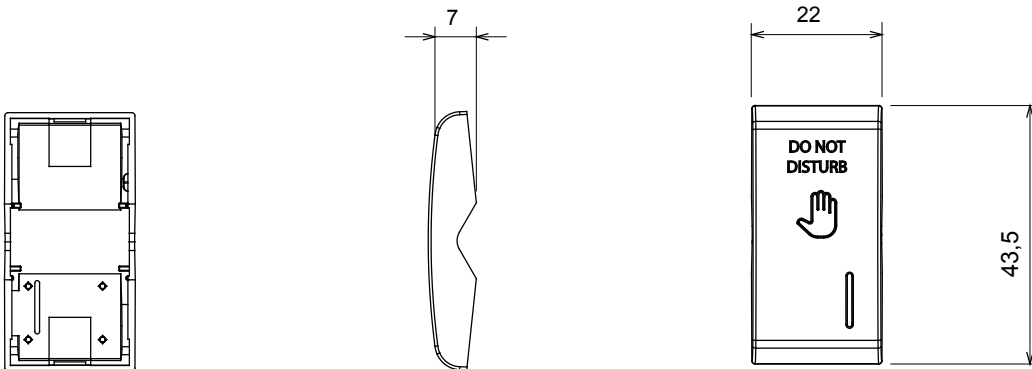

Breed assortiment van besturingsapparaten, contactdozen voor voeding (conform nationale en internationale normen), signaalontvangst, klimaatbeheersing, comfortbeheer, technische alarmsignalering en noodverlichtingsbeheer. De ChoruSmart modulaire apparaten zijn beschikbaar in vijf kleuren - glanzend wit, satijn wit, natuurlijk beige, satijn zwart en gelakt titanium - en in verschillende maten van 1/2, 1, 2 en 3 modules. Dankzij de montagesteunen voor rechthoekige, vierkante en ronde dozen kunnen eindeloze combinaties worden gecreëerd met de ChoruSmart-platen.

Categorie	Vervangbare drukknop	Drukknop	Met afscherming
Symbol	DND	Kleur	Glanzend wit
Standaard	EN 60669-1	Thermodruk met kogel	125 °C
Gloeidraadtest	850 °C	Aant. modules	1
Electrocod	140		

DIMENSIONAL