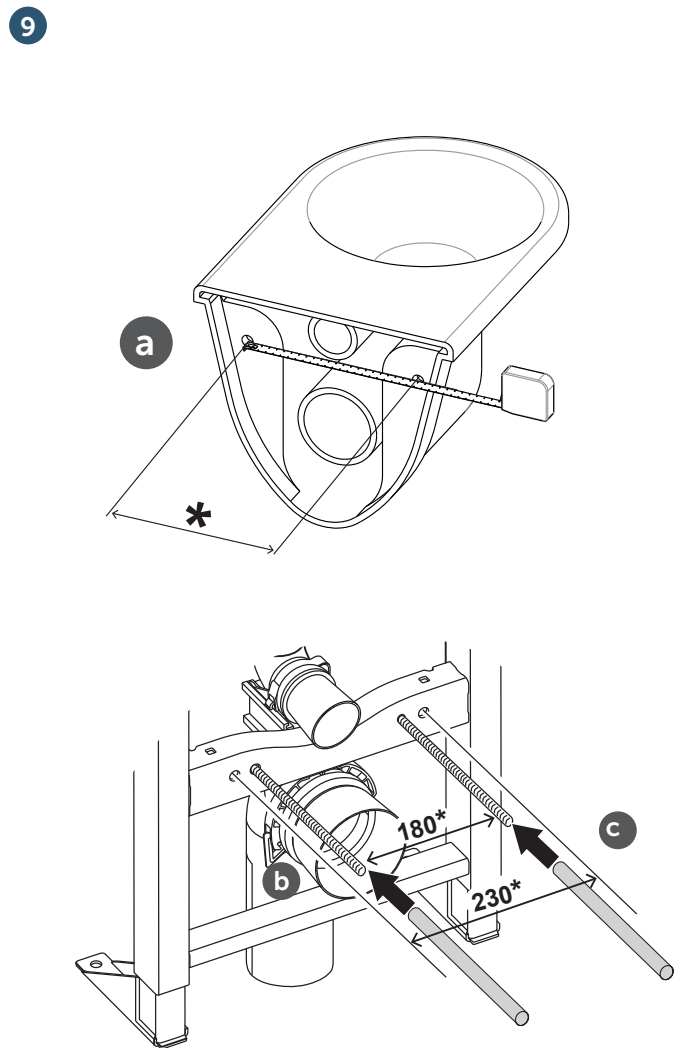

# PROSYS

WC Frame FS 120 P

Installation - Installazione - Installation - Montage - Instalación - Montering - Монтаж  
 Montáž - Paigaldamine - Εγκατάσταση - Beszerelés - Montavimas - Montāža -  
 Instalare Инсталација - Montaż - Установка - Montaža - Montáž - Montaj - Інсталяція

(dimensions in millimeters)

1

2

3

4

5 A

5 B

11