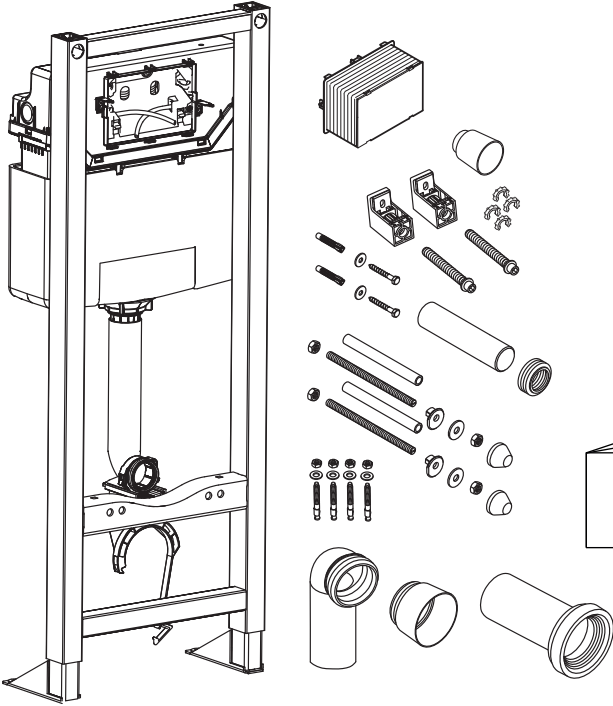

# PROSYS

WC Frame FS 120 P

Installation - Installazione - Installation - Montage - Instalación - Montering - Монтаж  
 Montáž - Paigaldamine - Εγκατάσταση - Beszerelés - Montavimas - Montāža -  
 Instalare Инсталација - Montaż - Установка - Montaža - Montáž - Montaj - Інсталяція

(dimensions in millimeters)

1

2

3

4

5 A

5 B

11