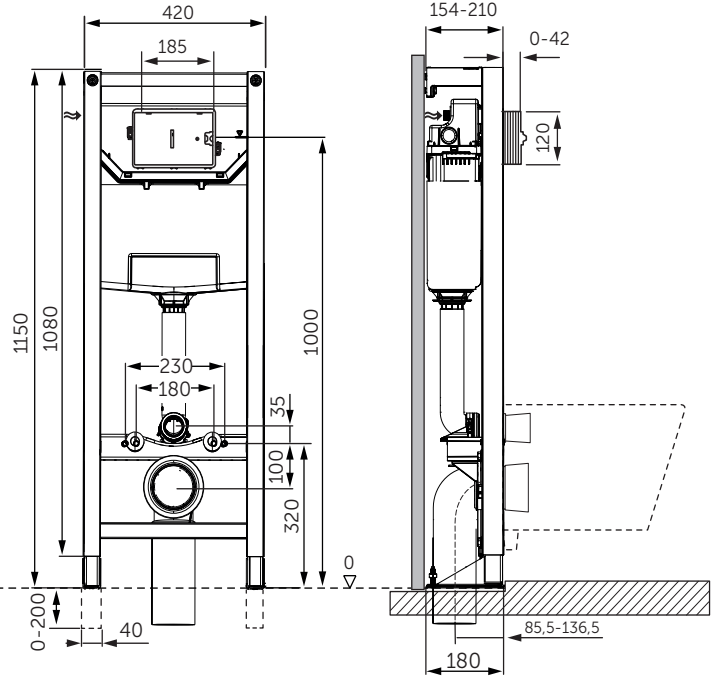

# PROSYS

WC Frame FS 120 P

Installation - Installazione - Installation - Montage - Instalación - Montering - Монтаж  
 Montáž - Paigaldamine - Εγκατάσταση - Beszerelés - Montavimas - Montāža -  
 Instalare Инсталација - Montaż - Установка - Montaža - Montáž - Montaj - Інсталяція

(dimensions in millimeters)

1

2

3

4

5 A

5 B

11