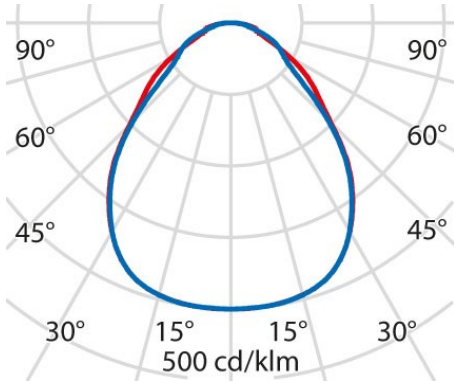

## Algemene informatie

Lamphouder:	LED	Lichtbron:	LED
Nominale lichtstroom [lm]:	11640	Reële lichtstroom [lm]:	8670
Armatuur wattage [W]:	67 W	Specifieke lichtstroom [lm/W]:	129
CRI:	80	Kleurtemperatuur [K]:	3000
Kleur / Afwerking:	BK-RAL9005 / Zwart RAL9005 / Structuur mat	IP waarde:	IP20
Impact resistance / impact energy:	IK06 1J xx3	Beschermingsklasse:	I
Optiek:	S/A - Symmetrische directe	Stralingshoek:	2 x 45/45
Nettogewicht [kg]:	8.113	Totale diameter [mm]:	725
Totale hoogte [mm]:	14		

## Fotometrische gegevens