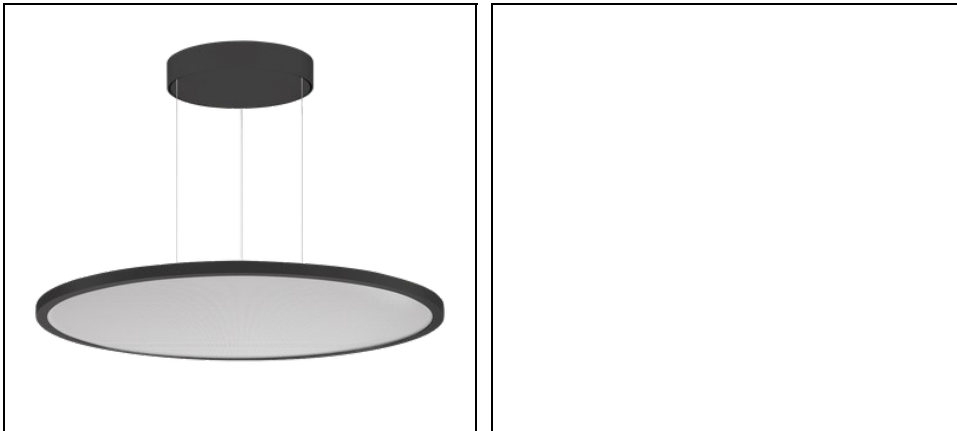

## Omschrijving

Rond pendelarmatuur voor binnenshuis, bestaande uit:

- Behuizing van plaatstaal en persgegoten aluminium, gepoedercoat
- FUTURE-PROOF = vervangbare led module en componenten
- Afscherming met micro-prisma's voor een efficiënte lichtverspreiding, gereduceerde verblinding en een grote uniformiteit (MP)
- LED Sidelight-technologie voor een gelijkmatige lichtverdeling over de gehele zone
- Directe lichtverdeling
- Afhankelijk van de uitvoering, verblindingsvrij licht voor kantoortoepassingen conform EN 12464-1 (UGR <19 en <math>3000\text{cd}/\text{m}^2 >65^\circ</math>)
- Bij de Tunable-White-versie kunnen het niveau van de verlichtingssterkte en de lichtkleur van 2.700 K tot 6.500 K (DALI DT8) handmatig worden geregeld
- Kleurtolerantie volgens MacAdam  $\leq 3$  SDCM
- Armatuur inclusief driver
- Incl. ophanging met stalen kabel (1,5 mt), transparante voedingskabel en rozet

## Algemene informatie

Lamphouder:	LED	Lichtbron:	LED
Nominale lichtstroom [lm]:	11640	Reële lichtstroom [lm]:	8670
Armatuur wattage [W]:	67 W	Specifieke lichtstroom [lm/W]:	129
CRI:	80	Kleurtemperatuur [K]:	3000
Kleur / Afwerking:	BK-RAL9005 / Zwart RAL9005 / Structuur mat	IP waarde:	IP20
Impact resistance / impact energy:	IK06 1J xx3	Beschermingsklasse:	I
Optiek:	S/A - Symmetrische directe	Stralingshoek:	2 x 45/45
Nettogewicht [kg]:	8.113	Totale diameter [mm]:	725
Totale hoogte [mm]:	14		