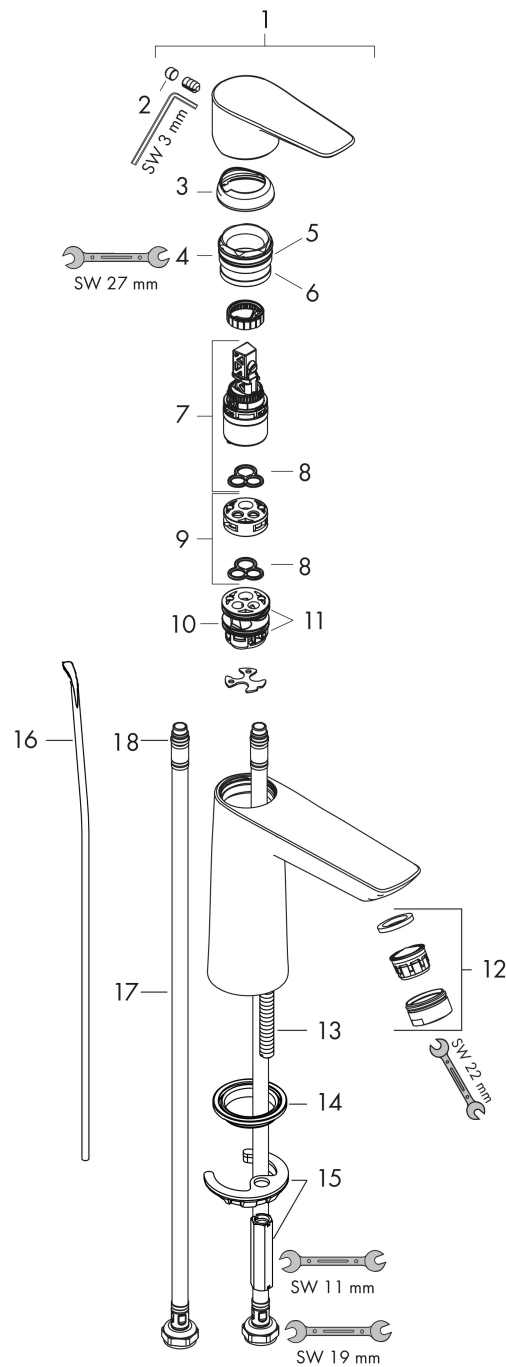

Merk hansgrohe
 Artikelnaam **Talis E** ééngreeps wastafelmengkraan 110 CoolStart met PopUp trekwaste
 Art.nr. 71713670
 Oppervlakte Mat zwart
 Netto prijs 255,01 EUR

Product foto

Kenmerken

- ComfortZone: 110
- voorsprong uitloop 112 mm
- uitloophoogte: 104 mm
- greepvariant: rechte greep
- vaste uitloop
- straalsoort: normale straal
- maximale doorstroomhoeveelheid bij 3 bar: 5 l/min
- keramisch kardoes
- pop-up afvoergarnituur G 1 ¼
- materiaal afvoergarnituur: metaal
- koud water met de greep in de middenpositie, bespaart energie en kosten
- EU taxonomie: max 6l/min - draagt substantieel bij aan duurzaamheid

Maat tekeningen

Technologie

Merk hansgrohe
 Artikelnaam **Talis E** ééngreeps wastafelmengkraan 110 CoolStart met PopUp trekwaste
 Art.nr. 71713670
 Oppervlakte Mat zwart
 Netto prijs 255,01 EUR

Stroomschema

Merk	hansgrohe
Artikelnaam	Talis E ééngreeps wastafelmengkraan 110 CoolStart met PopUp trekwaste
Art.nr.	71713670
Oppervlakte	Mat zwart
Netto prijs	255,01 EUR

Explosietekening voor bouwjaar: >08/19

Merk	hansgrohe
Artikelnaam	Talis E ééngreeps wastafelmengkraan 110 CoolStart met PopUp trekwaste
Art.nr.	71713670
Oppervlakte	Mat zwart
Netto prijs	255,01 EUR

Onderdelen voor bouwjaar: >08/19

Pos	Beschrijving	Art.nr.	Prijs
1	greep	92688670	60,90
2	greepstop	95704000	3,00
3	afdekkap	92625670	38,60
4	moer	92689000	20,40
5	O-ring 25x1,5	98146000	4,80
6	O-ring 27x1,5	92527000	7,70
7	kardoes compl.	97685000	52,00
8	dichting	98865000	25,70
9	kardoesadapter	92628000	16,60
10	kardoesadapter	95975000	7,70
11	O-ring 23x2	98398000	3,00
12	perlator M24x1 (5 l/min)	13185670	24,90
13	schroef M8 x 68	97736000	4,80
14	dichting	97608000	4,80
15	schachtbevestigingsset compl.	96016000	25,70
16	trekstang	96657670	15,60
17	aansluitslang 450 mm M8x0,75 G3/8	97206000	25,70
18	O-ring 6,6x1,6	93019000	3,00
a	afvoergarnituur	94139670	137,30