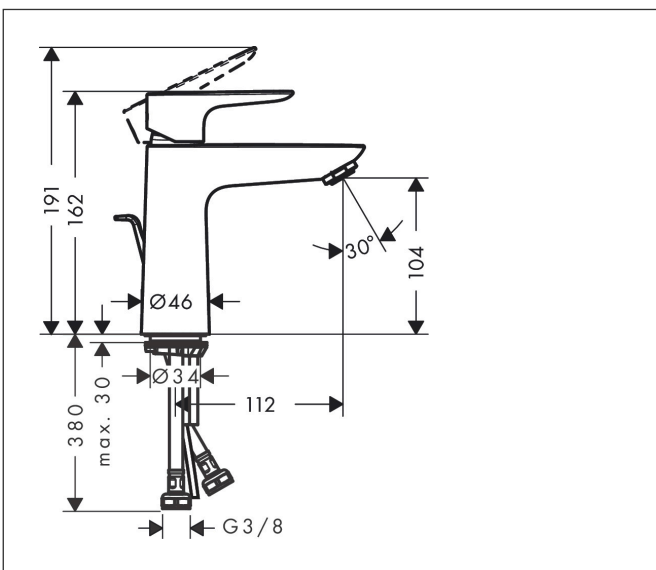

Merk hansgrohe
 Artikelnaam **Talis E** ééngreeps wastafelmengkraan 110 CoolStart met PopUp trekwaste
 Art.nr. 71713670
 Oppervlakte Mat zwart
 Netto prijs 255,01 EUR

Product foto

Kenmerken

- ComfortZone: 110
- voorsprong uitloop 112 mm
- uitloophoogte: 104 mm
- greepvariant: rechte greep
- vaste uitloop
- straalsoort: normale straal
- maximale doorstroomhoeveelheid bij 3 bar: 5 l/min
- keramisch kardoes
- pop-up afvoergarnituur G 1 ¼
- materiaal afvoergarnituur: metaal
- koud water met de greep in de middenpositie, bespaart energie en kosten
- EU taxonomie: max 6l/min - draagt substantieel bij aan duurzaamheid

Maat tekeningen

Technologie

Merk hansgrohe
 Artikelnaam **Talis E** ééngreeps wastafelmengkraan 110 CoolStart met PopUp trekwaste
 Art.nr. 71713670
 Oppervlakte Mat zwart
 Netto prijs 255,01 EUR

Stroomschema

Merk	hansgrohe
Artikelnaam	Talis E ééngreeps wastafelmengkraan 110 CoolStart met PopUp trekwaste
Art.nr.	71713670
Oppervlakte	Mat zwart
Netto prijs	255,01 EUR

Explosietekening voor bouwjaar: >08/19

Merk	hansgrohe
Artikelnaam	Talis E ééngreeps wastafelmengkraan 110 CoolStart met PopUp trekwaste
Art.nr.	71713670
Oppervlakte	Mat zwart
Netto prijs	255,01 EUR

Onderdelen voor bouwjaar: >08/19

Pos	Beschrijving	Art.nr.	Prijs
1	greep	92688670	60,90
2	greepstop	95704000	3,00
3	afdekkap	92625670	38,60
4	moer	92689000	20,40
5	O-ring 25x1,5	98146000	4,80
6	O-ring 27x1,5	92527000	7,70
7	kardoes compl.	97685000	52,00
8	dichting	98865000	25,70
9	kardoesadapter	92628000	16,60
10	kardoesadapter	95975000	7,70
11	O-ring 23x2	98398000	3,00
12	perlator M24x1 (5 l/min)	13185670	24,90
13	schroef M8 x 68	97736000	4,80
14	dichting	97608000	4,80
15	schachtbevestigingsset compl.	96016000	25,70
16	trekstang	96657670	15,60
17	aansluitslang 450 mm M8x0,75 G3/8	97206000	25,70
18	O-ring 6,6x1,6	93019000	3,00
a	afvoergarnituur	94139670	137,30