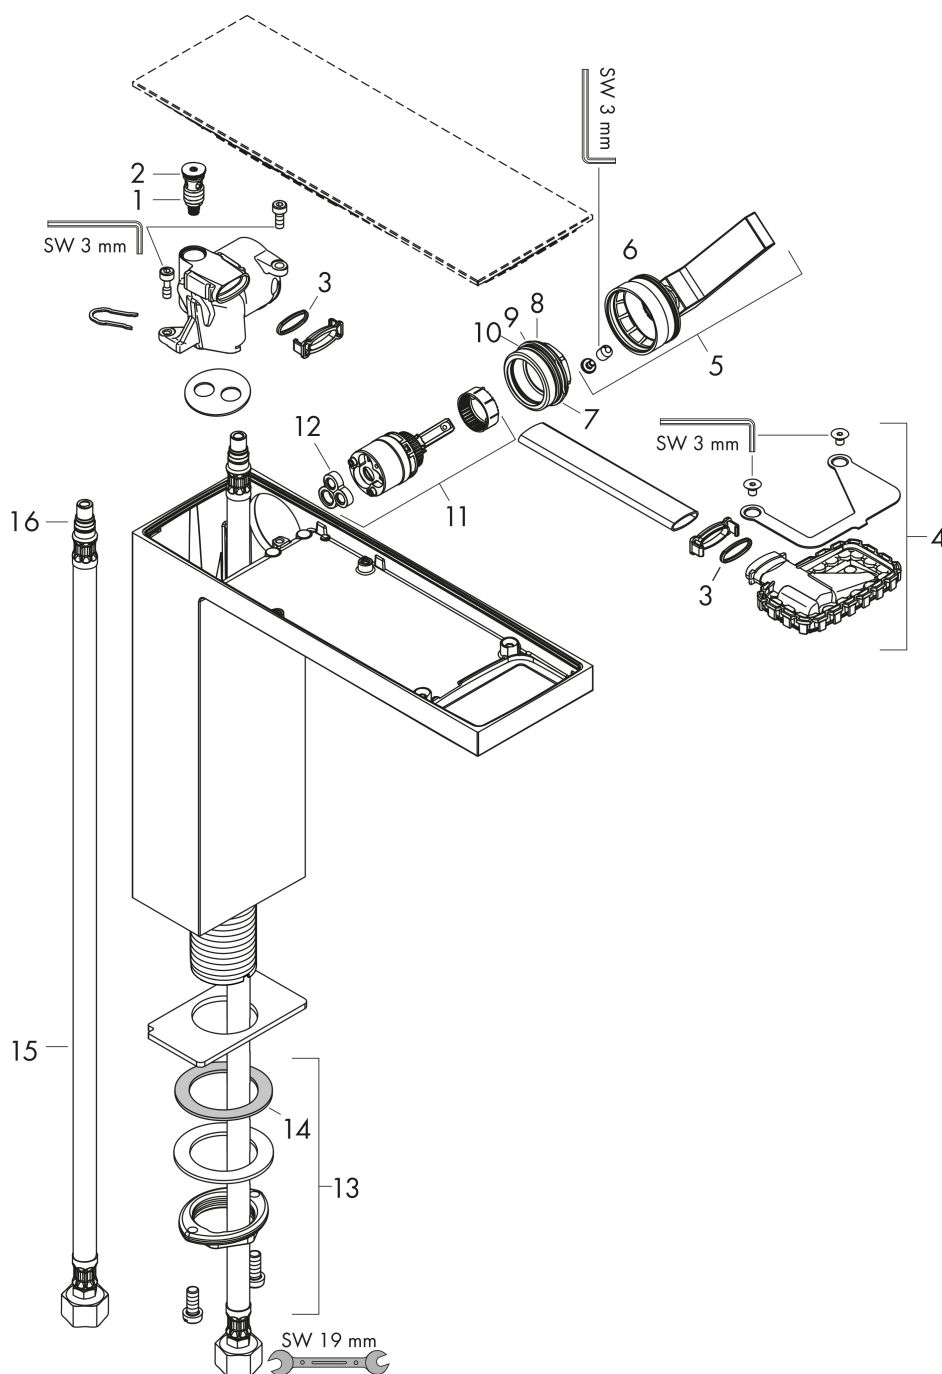

Merk	AXOR
Artikelnaam	AXOR MyEdition ééngreeps wastafelkraan 230 zonder plaat met afvoerplug
Art.nr.	47022000
Oppervlakte	chrom
Netto prijs	920,04 EUR

Explosietekening voor bouwjaar: >10/18