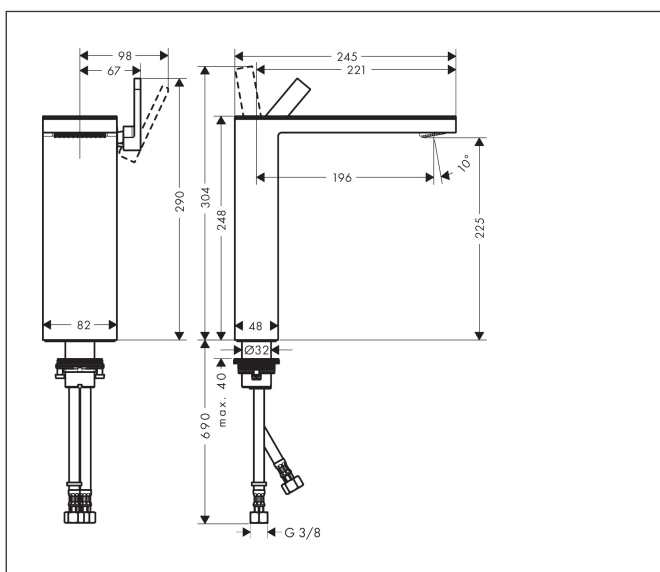

## Kenmerken

- ComfortZone: 230
- voorsprong uitloop 196 mm
- uitloophoogte: 225 mm
- greepvariant: rechte greep
- straalsoort: PowderRain
- maximale doorstroomhoeveelheid bij 3 bar: 5 l/min
- keramisch kardoes
- met geïsoleerde watervoering - zonder contact met nikkel en lood
- push-open afvoergarnituur G 1¼
- positie greep aan de zijkant: bovenkant bij de uitloop (over het algemeen geschikt voor waskommen)
- EU taxonomie: max 6l/min - draagt substantieel bij aan duurzaamheid

## Maat tekeningen

## Onderdelen voor bouwjaar: >10/18

Pos	Beschrijving	Art.nr.	Prijs
1	service eenheid	93384000	40,60
2	O-ring 8x1,75	97827000	3,00
3	O-ring 13x1,5	98475000	3,00
4	straalschijf	93385000	91,50
5	greep	93386000	113,70
6	O-ring 33x1,5	98164000	3,00
7	moer	92926000	12,70
8	O-ring 29x2	98391000	3,00
9	O-ring 30x1,5	98433000	3,00
10	O-ring 25x1,5	98146000	4,80
11	kardoes compl.	92900000	40,60
12	dichting	93383000	10,40
13	schachtbevestigingsset compl. (Ø 32)	13961000	20,40
14	stelring	97548000	3,00
15	aansluitslang 900 mm M8x0,75 G3/8	96316000	32,70
16	O-ring 7x1,5	98422000	3,00
a	Afvoerplug Push-Open	51300000	85,65
b	schachtverlenging	13898000	64,30
c	afdekkap	47907000	551,98
d	afdekkap	47910000	551,98
e	afdekkap	47914000	551,98
f	afdekkap	47917000	551,98