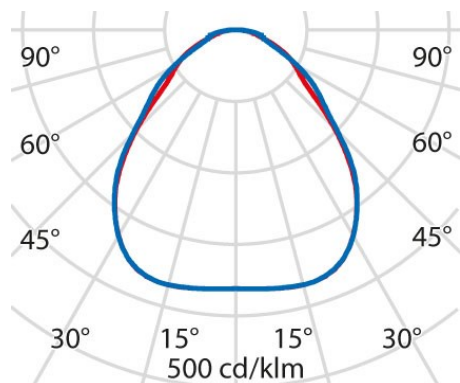

Fotometrische gegevens