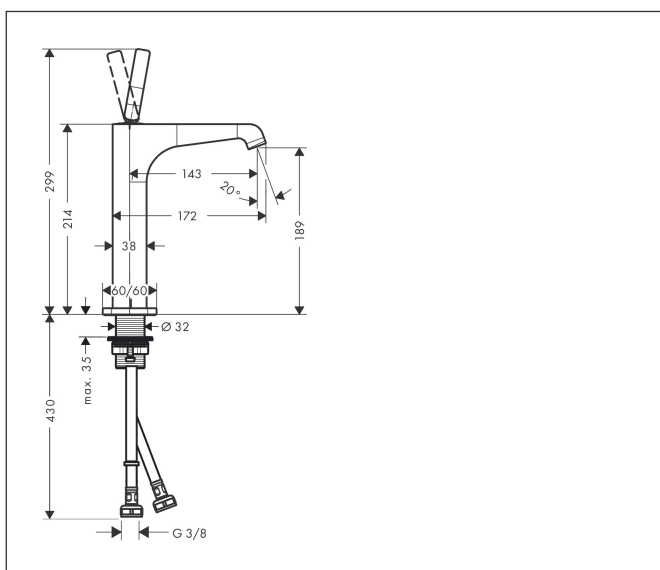

Merk	AXOR
Artikelnaam	AXOR Citterio E ééngreeps wastafelmengkraan 190 met pingreep en PushOpen afvoerplug
Art.nr.	36103000
Oppervlakte	chrom
Netto prijs	683,38 EUR

Product foto

Kenmerken

- ComfortZone: 190
- voorsprong uitloop 143 mm
- uitloophoogte: 189 mm
- greepvariant: Met pingreep
- straalsoort: laminaire straal
- maximale doorstroomhoeveelheid bij 3 bar: 5 l/min
- keramisch kardoes
- zonder wastegarnituur, met afvoerplug (art.nr. 50001)
- EU taxonomie: max 6l/min - draagt substantieel bij aan duurzaamheid

Maat tekeningen

Technologie

Certificaat

Merk	AXOR
Artikelnaam	AXOR Citterio E ééngreeps wastafelmengkraan 190 met pingreep en PushOpen afvoerplug
Art.nr.	36103000
Oppervlakte	chrom
Netto prijs	683,38 EUR

Explosietekening voor bouwjaar: >11/14

Merk	AXOR
Artikelnaam	AXOR Citterio E ééngreeps wastafelmengkraan 190 met pingreep en PushOpen afvoerplug
Art.nr.	36103000
Oppervlakte	chrom
Netto prijs	683,38 EUR

Onderdelen voor bouwjaar: >11/14

Pos	Beschrijving	Art.nr.	Prijs
1	rozet	92188000	52,00
2	O-ring 30x1,5	98433000	3,00
3	greep	92189000	40,60
4	inbusschroef M6x6	97660000	3,00
5	moer	95667000	20,40
6	kardoes compl.	96339000	64,30
7	O-ring 21,95x1,78	95169000	3,00
8	kardoesadapter	95289000	20,40
9	O-ring 26x2	98147000	3,00
10	perlator laminar M16,5x1 (5 l/min)	95382000	32,70
11	montagesleutel	98987000	7,70
12	rozet	92190000	52,00
13	schachtbevestigingsset compl. (Ø 32)	13961000	20,40
14	stelring	97548000	3,00
15	aansluitslang 900 mm M8x0,75 G3/8	96316000	32,70
16	O-ring 7x1,5	98422000	3,00
17	dichtingsset	95581000	4,80
a	schachtverlenging	13898000	64,30
b	afvoer	50001000	40,00
c	Stop	92313000	7,70