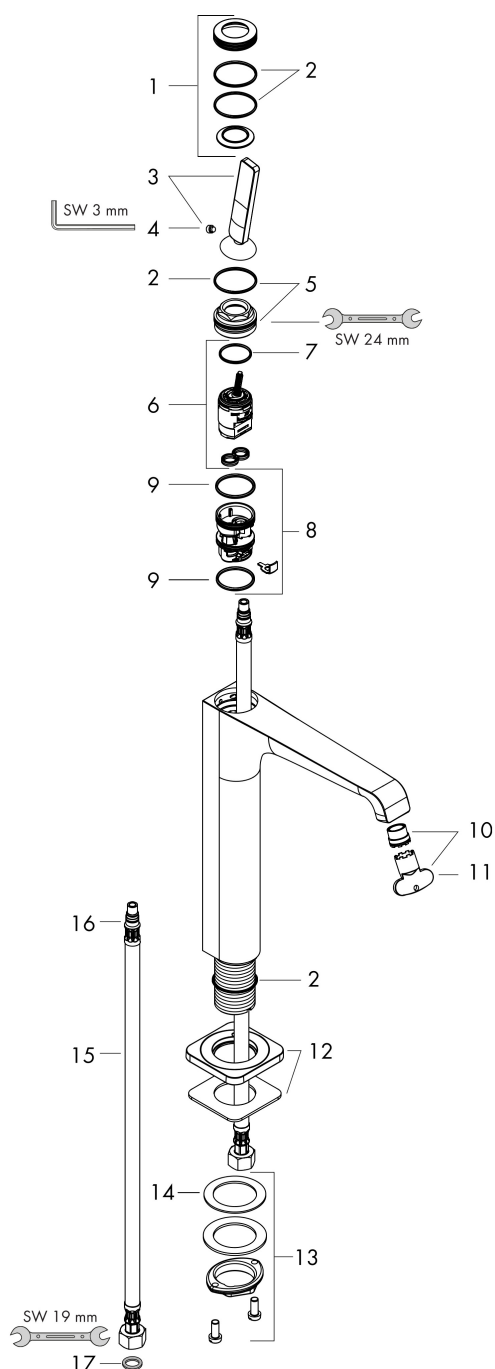

Merk	AXOR
Artikelnaam	AXOR Citterio E ééngreeps wastafelmengkraan 190 met pingreep en PushOpen afvoerplug
Art.nr.	36103000
Oppervlakte	chrom
Netto prijs	683,38 EUR

Product foto

Kenmerken

- ComfortZone: 190
- voorsprong uitloop 143 mm
- uitloophoogte: 189 mm
- greepvariant: Met pingreep
- straalsoort: laminaire straal
- maximale doorstroomhoeveelheid bij 3 bar: 5 l/min
- keramisch kardoes
- zonder wastegarnituur, met afvoerplug (art.nr. 50001)
- EU taxonomie: max 6l/min - draagt substantieel bij aan duurzaamheid

Maat tekeningen

Technologie

Certificaat

Merk	AXOR
Artikelnaam	AXOR Citterio E ééngreeps wastafelmengkraan 190 met pingreep en PushOpen afvoerplug
Art.nr.	36103000
Oppervlakte	chrom
Netto prijs	683,38 EUR

Explosietekening voor bouwjaar: >11/14

Merk	AXOR
Artikelnaam	AXOR Citterio E ééngreeps wastafelmengkraan 190 met pingreep en PushOpen afvoerplug
Art.nr.	36103000
Oppervlakte	chrom
Netto prijs	683,38 EUR

Onderdelen voor bouwjaar: >11/14

Pos	Beschrijving	Art.nr.	Prijs
1	rozet	92188000	52,00
2	O-ring 30x1,5	98433000	3,00
3	greep	92189000	40,60
4	inbusschroef M6x6	97660000	3,00
5	moer	95667000	20,40
6	kardoes compl.	96339000	64,30
7	O-ring 21,95x1,78	95169000	3,00
8	kardoesadapter	95289000	20,40
9	O-ring 26x2	98147000	3,00
10	perlator laminar M16,5x1 (5 l/min)	95382000	32,70
11	montagesleutel	98987000	7,70
12	rozet	92190000	52,00
13	schachtbevestigingsset compl. (Ø 32)	13961000	20,40
14	stelring	97548000	3,00
15	aansluitslang 900 mm M8x0,75 G3/8	96316000	32,70
16	O-ring 7x1,5	98422000	3,00
17	dichtingsset	95581000	4,80
a	schachtverlenging	13898000	64,30
b	afvoer	50001000	40,00
c	Stop	92313000	7,70