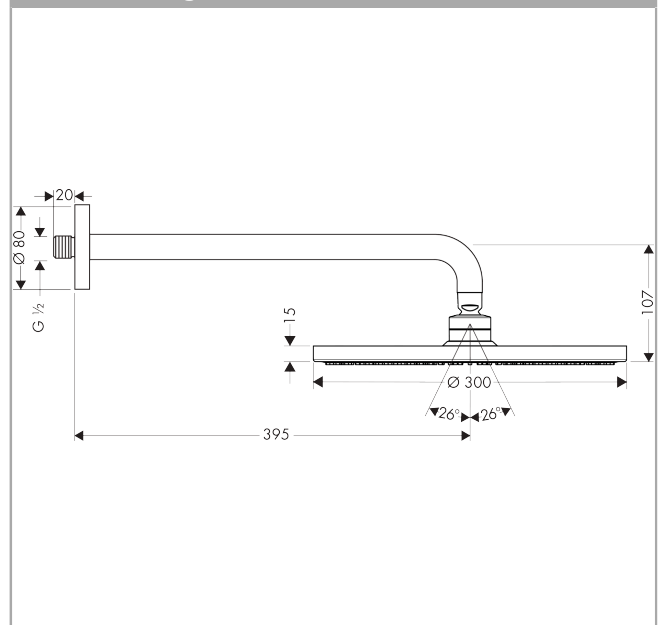

Raindance S
hoofddouche 300 1jet EcoSmart met douche-arm
 Finish: **chrom** Artikelnummer: **26601000**

Beschrijving

- bestaat uit: hoofddouche, douche-arm
- diameter straalplaat 300 mm
- RainAir volle zachte regenstraal
- maximale doorstroomhoeveelheid bij 3 bar: 9 l/min
- hoek hoofddouche verstelbaar
- afdekplaat van metaal
- straalplaat voor reiniging afneembaar
- lengte douche-arm: 390 mm
- Green: max. waterdoorlaat bij 3 bar 6 l/min / EcoSmart: max. waterdoorlaat 9 l/min

Artikeldetails

Vrijblijvende advies verkoopprijs excl. BTW	751,05 €
Vrijblijvende advies verkoopprijs incl. BTW	908,77 €

Technologie

Productfoto

Maattekening

Doorstroomdiagram

De verbruikswaarden werden in overeenstemming met de praktijk met de bijbehorende armaturen (thermostaat/mengkraan/inbouwventiel) gemeten.

Raindance S
hoofddouche 300 1jet EcoSmart met douche-arm
 Finish: **chrom** Artikelnummer: **26601000**

Explosietekening

Bouwjaar: >09/14

Raindance S
hoofddouche 300 1jet EcoSmart met douche-arm
 Finish: **chrom** Artikelnummer: **26601000**

Reserveonderdelenlijst

Bouwjaar: >09/14

Regel	Beschrijving	Artikelnummer	Prijs incl. BTW	VE
1	bevestigingsmateriaal	95208000	55,90 €	1
2	bevestigingsmateriaal	40916000	4,96 €	1
3	O-ring 34x2	98383000	4,96 €	1
4	rozet Ø 80 mm	98940000	22,39 €	1
5	douche-arm 390 mm	27413000	-	1
6	kogelgewricht	98941000	35,82 €	1
7	borgring	98942000	17,91 €	1
8	zeefdichting	94246000	2,90 €	1
9	moer	97958000	4,96 €	1
10	doorstroombegrenzer (9 l/min)	95659000	8,11 €	1
11	stelring	97536000	4,96 €	1
12	kogelgewricht	97552000	17,91 €	1
13	dichting	97606000	4,96 €	1
14	luchtjets (Eco)	95795000	27,95 €	1