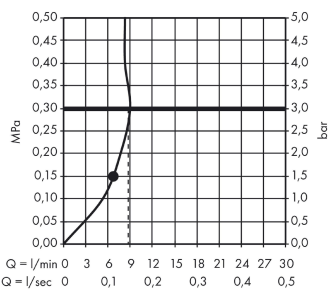

Raindance S
hoofddouche 300 1jet EcoSmart met douche-arm
 Finish: **chrom** Artikelnummer: **26601000**

Beschrijving

- bestaat uit: hoofddouche, douche-arm
- diameter straalplaat 300 mm
- RainAir volle zachte regenstraal
- maximale doorstroomhoeveelheid bij 3 bar: 9 l/min
- hoek hoofddouche verstelbaar
- afdekplaat van metaal
- straalplaat voor reiniging afneembaar
- lengte douche-arm: 390 mm
- Green: max. waterdoorlaat bij 3 bar 6 l/min / EcoSmart: max. waterdoorlaat 9 l/min

Artikeldetails

Vrijblijvende advies verkoopprijs excl. BTW	751,05 €
Vrijblijvende advies verkoopprijs incl. BTW	908,77 €

Technologie

Productfoto

Maattekening

Doorstroomdiagram

De verbruikswaarden werden in overeenstemming met de praktijk met de bijbehorende armaturen (thermostaat/mengkraan/inbouwventiel) gemeten.