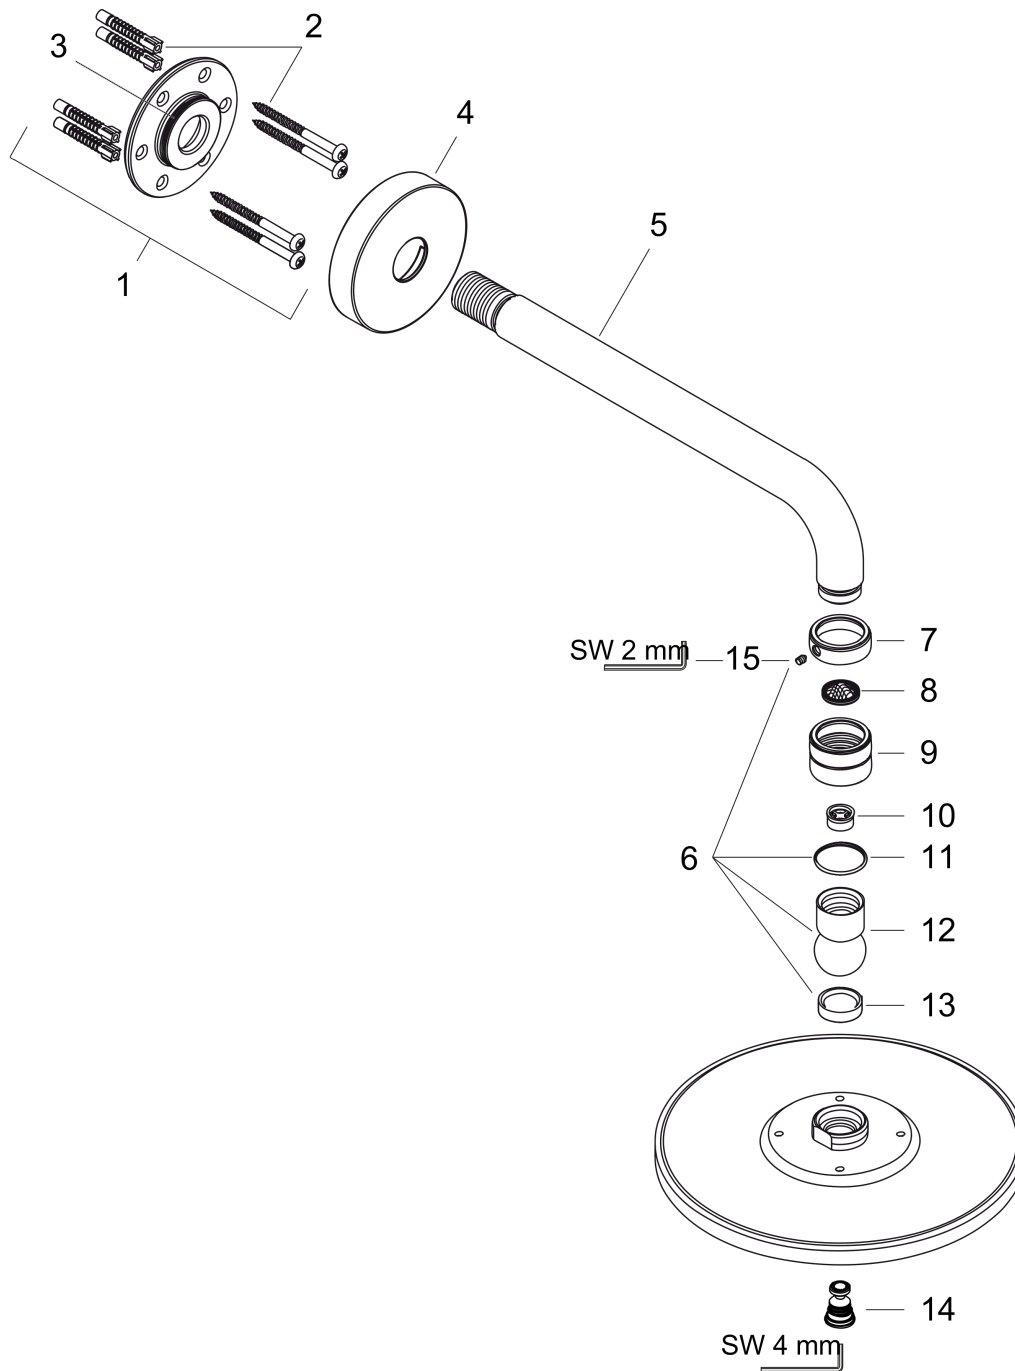

Raindance S
hoofddouche 300 1jet EcoSmart met douche-arm
 Finish: **chrom** Artikelnummer: **26601000**

Beschrijving

- bestaat uit: hoofddouche, douche-arm
- diameter straalplaat 300 mm
- RainAir volle zachte regenstraal
- maximale doorstroomhoeveelheid bij 3 bar: 9 l/min
- hoek hoofddouche verstelbaar
- afdekplaat van metaal
- straalplaat voor reiniging afneembaar
- lengte douche-arm: 390 mm
- Green: max. waterdoorlaat bij 3 bar 6 l/min / EcoSmart: max. waterdoorlaat 9 l/min

Artikeldetails

Vrijblijvende advies verkoopprijs excl. BTW	751,05 €
Vrijblijvende advies verkoopprijs incl. BTW	908,77 €

Technologie

Productfoto

Maattekening

Doorstroomdiagram

De verbruikswaarden werden in overeenstemming met de praktijk met de bijbehorende armaturen (thermostaat/mengkraan/inbouwventiel) gemeten.

Raindance S
hoofddouche 300 1jet EcoSmart met douche-arm
 Finish: **chrom** Artikelnummer: **26601000**

Explosietekening

Bouwjaar: >09/14

Raindance S
hoofddouche 300 1jet EcoSmart met douche-arm
 Finish: **chrom** Artikelnummer: **26601000**

Reserveonderdelenlijst

Bouwjaar: >09/14

Regel	Beschrijving	Artikelnummer	Prijs incl. BTW	VE
1	bevestigingsmateriaal	95208000	55,90 €	1
2	bevestigingsmateriaal	40916000	4,96 €	1
3	O-ring 34x2	98383000	4,96 €	1
4	rozet Ø 80 mm	98940000	22,39 €	1
5	douche-arm 390 mm	27413000	-	1
6	kogelgewricht	98941000	35,82 €	1
7	borgring	98942000	17,91 €	1
8	zeefdichting	94246000	2,90 €	1
9	moer	97958000	4,96 €	1
10	doorstroombegrenzer (9 l/min)	95659000	8,11 €	1
11	stelring	97536000	4,96 €	1
12	kogelgewricht	97552000	17,91 €	1
13	dichting	97606000	4,96 €	1
14	luchtjets (Eco)	95795000	27,95 €	1