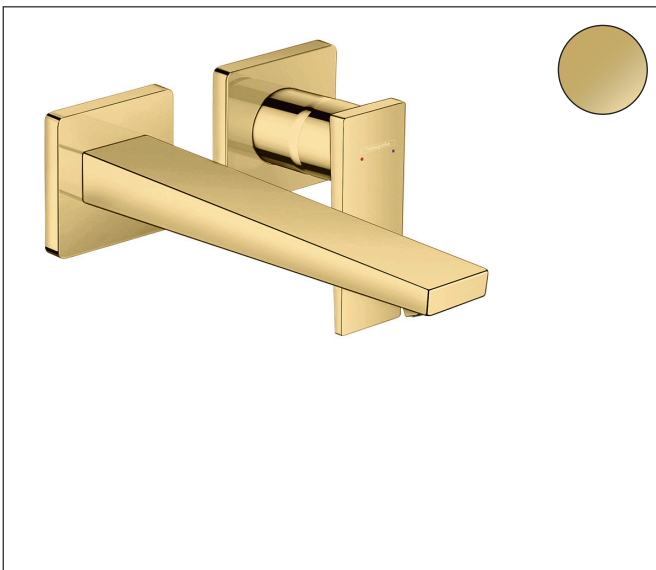

Merk	hansgrohe
Artikelnaam	<b>Metropol</b> ééngreeps wastafelmengkraan afbouwdeel met voorsprong 225 mm en PushOpen afvoerplug
Art.nr.	32526990
Oppervlakte	Polished Gold Optic
Netto prijs	689,66 EUR

## Kenmerken

- voorsprong uitloop 225 mm
- greepvariant: rechte greep
- vaste uitloop
- straalsoort: normale straal
- maximale doorstroomhoeveelheid bij 3 bar: 5 l/min
- keramisch kardoes
- zonder wastegarnituur, met afvoerplug (art.nr. 50001)
- materiaal afvoergarnituur: metaal
- de greep kan rechts of links worden geplaatst, afhankelijk van de montage van het inbouwdeel
- EU taxonomie: max 6l/min - draagt substantieel bij aan duurzaamheid

## Certificaat

Merk	hansgrohe
Artikelnaam	<b>Metropol</b> ééngreeps wastafelmengkraan afbouwdeel met voorsprong 225 mm en PushOpen afvoerplug
Art.nr.	32526990
Oppervlakte	Polished Gold Optic
Netto prijs	689,66 EUR

## Benodigde onderdelen

Product foto	Artikelnaam	Art.nr.	Prijs
	hansgrohe Inbouwdeel voor ééngreeps wastafelkraan wandmontage	13622180	224,67

Merk: hansgrohe  
 Artikelnaam: **Metropol** ééngreeps wastafelmengkraan afbouwdeel met voorsprong 225 mm en PushOpen afvoerplug  
 Art.nr.: 32526990  
 Oppervlakte: Polished Gold Optic  
 Netto prijs: 689,66 EUR