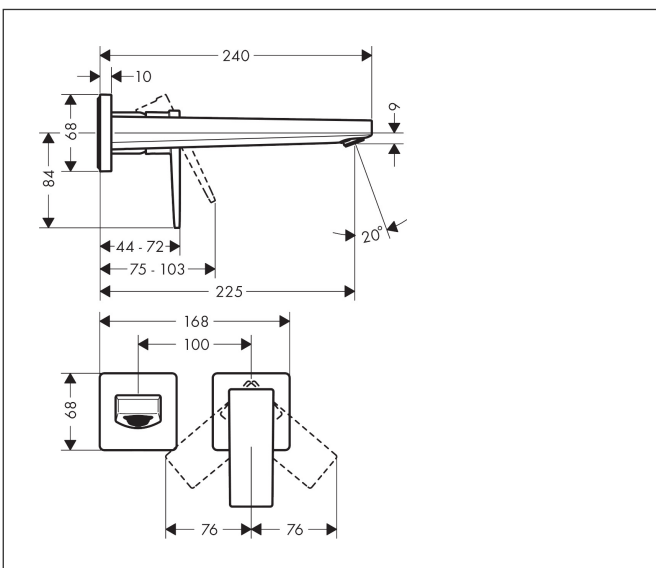

Merk	hansgrohe
Artikelnaam	<b>Metropol</b> ééngreeps wastafelmengkraan afbouwdeel met voorsprong 225 mm en PushOpen afvoerplug
Art.nr.	32526990
Oppervlakte	Polished Gold Optic
Netto prijs	689,66 EUR

## Kenmerken

- voorsprong uitloop 225 mm
- greepvariant: rechte greep
- vaste uitloop
- straalsoort: normale straal
- maximale doorstroomhoeveelheid bij 3 bar: 5 l/min
- keramisch kardoes
- zonder wastegarnituur, met afvoerplug (art.nr. 50001)
- materiaal afvoergarnituur: metaal
- de greep kan rechts of links worden geplaatst, afhankelijk van de montage van het inbouwdeel
- EU taxonomie: max 6l/min - draagt substantieel bij aan duurzaamheid

## Maat tekeningen

## Certificaat

Merk	hansgrohe
Artikelnaam	<b>Metropol</b> ééngreeps wastafelmengkraan afbouwdeel met voorsprong 225 mm en PushOpen afvoerplug
Art.nr.	32526990
Oppervlakte	Polished Gold Optic
Netto prijs	689,66 EUR