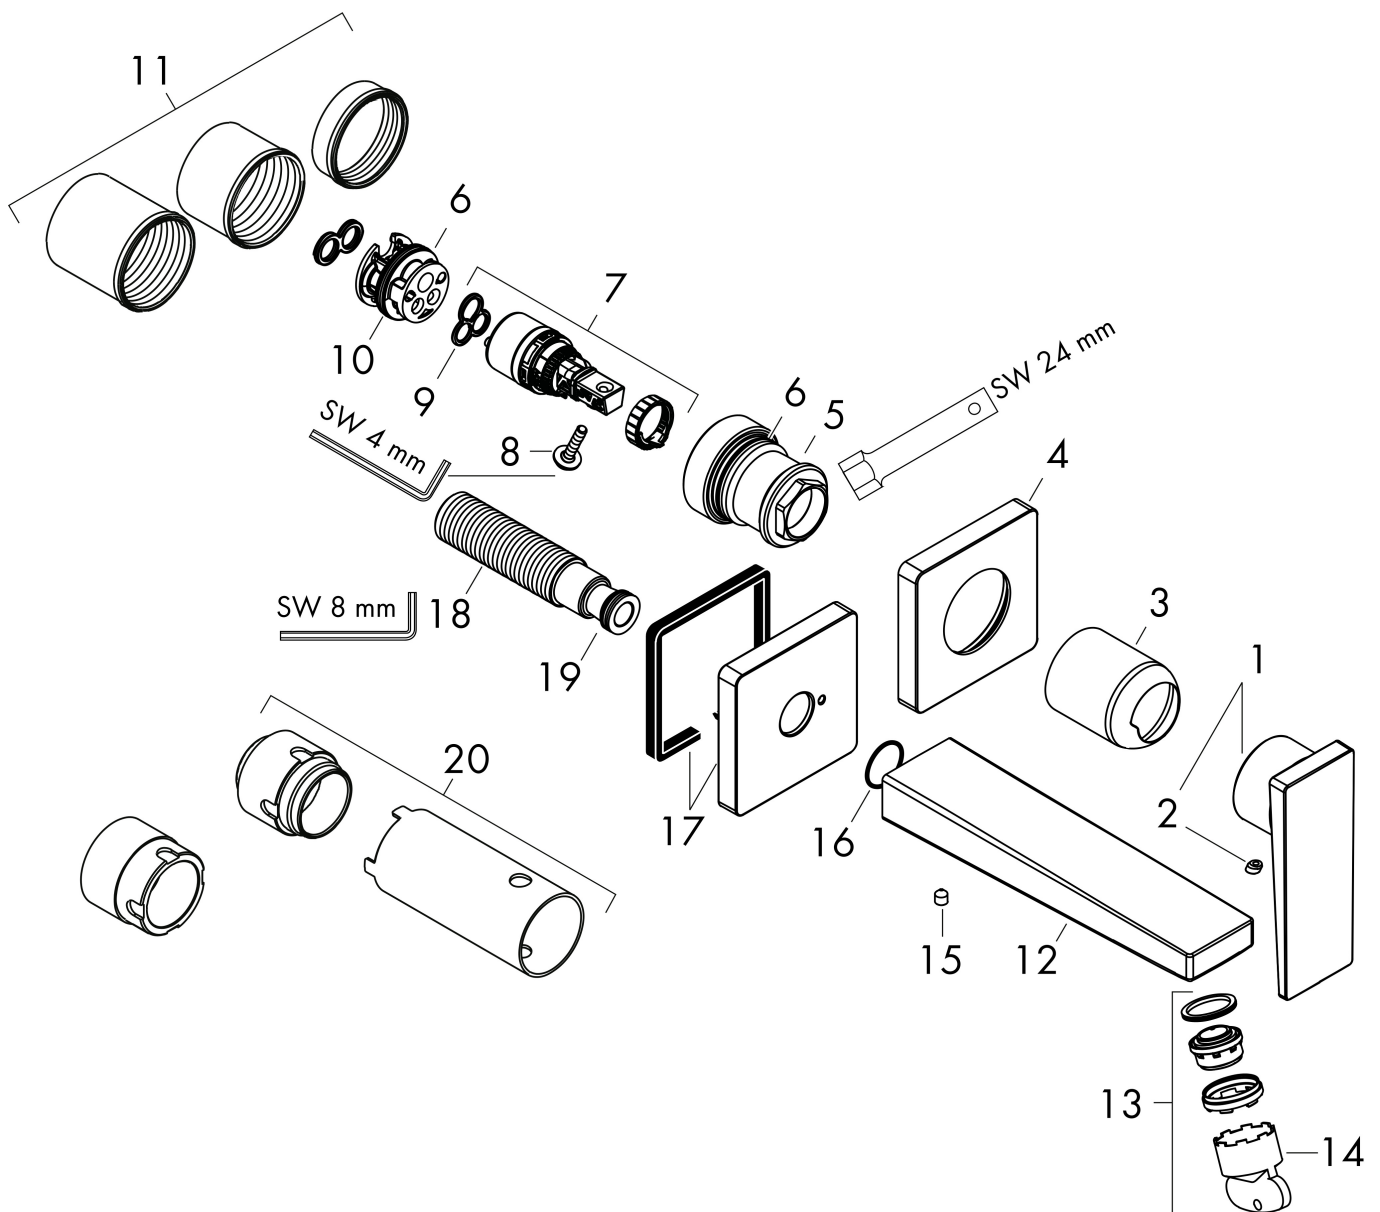

## Certificaat

Merk	hansgrohe
Artikelnaam	<b>Metropol</b> ééngreeps wastafelmengkraan afbouwdeel met voorsprong 225 mm en PushOpen afvoerplug
Art.nr.	32526990
Oppervlakte	Polished Gold Optic
Netto prijs	689,66 EUR

## Benodigde onderdelen

Product foto	Artikelnaam	Art.nr.	Prijs
	hansgrohe Inbouwdeel voor ééngreeps wastafelkraan wandmontage	13622180	224,67

Merk: hansgrohe  
 Artikelnaam: **Metropol** ééngreeps wastafelmengkraan afbouwdeel met voorsprong 225 mm en PushOpen afvoerplug  
 Art.nr.: 32526990  
 Oppervlakte: Polished Gold Optic  
 Netto prijs: 689,66 EUR

## Stroomschema

Merk	hansgrohe
Artikelnaam	<b>Metropol</b> ééngreeps wastafelmengkraan afbouwdeel met voorsprong 225 mm en PushOpen afvoerplug
Art.nr.	32526990
Oppervlakte	Polished Gold Optic
Netto prijs	689,66 EUR

## Explosietekening voor bouwjaar: >07/19

Merk	hansgrohe
Artikelnaam	<b>Metropol</b> ééngreeps wastafelmengkraan afbouwdeel met voorsprong 225 mm en PushOpen afvoerplug
Art.nr.	32526990
Oppervlakte	Polished Gold Optic
Netto prijs	689,66 EUR