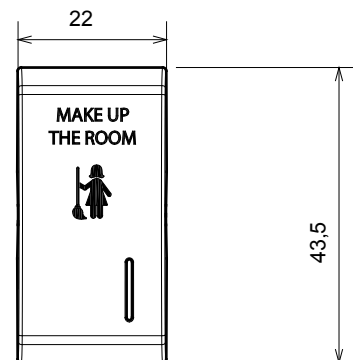

Categorie	Vervangbare drukknop	Drukknop	Met afscherming
Symbol	MUR	Kleur	Glanzend wit
Standaard	EN 60669-1	Thermodruk met kogel	125 °C
Gloeidraadtest	850 °C	Aant. modules	1
Electrocod	140		

DIMENSIONAL