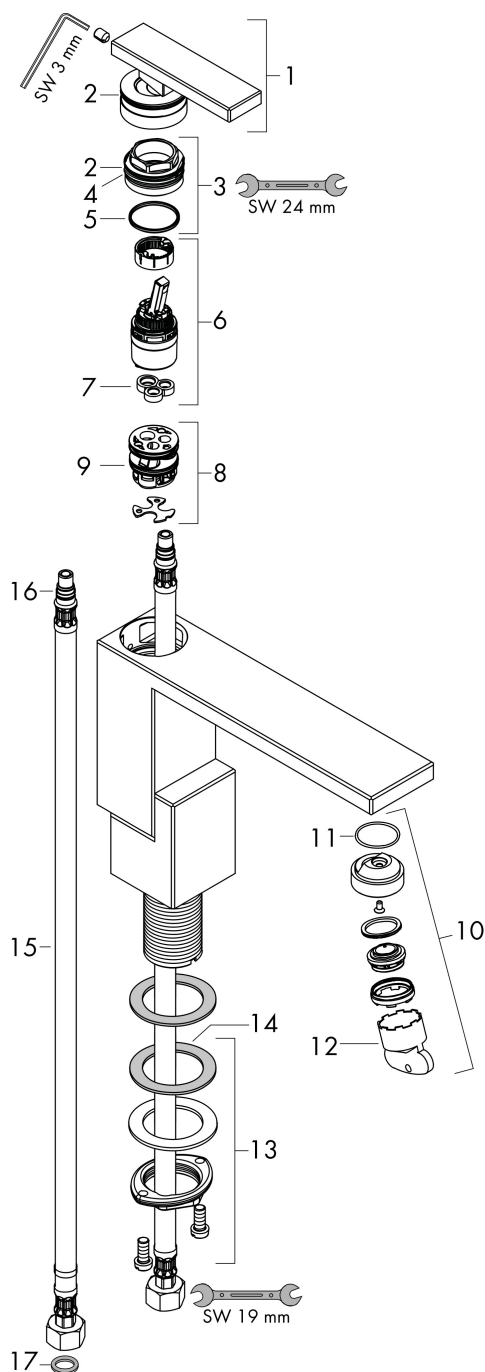

Merk	AXOR
Artikelnaam	AXOR Edge ééngreeps wastafelmengkraan 130 met afvoerplug - Diamond Cut
Art.nr.	46011000
Oppervlakte	chrom
Netto prijs	1.292,50 EUR

Explosietekening voor bouwjaar: >06/19