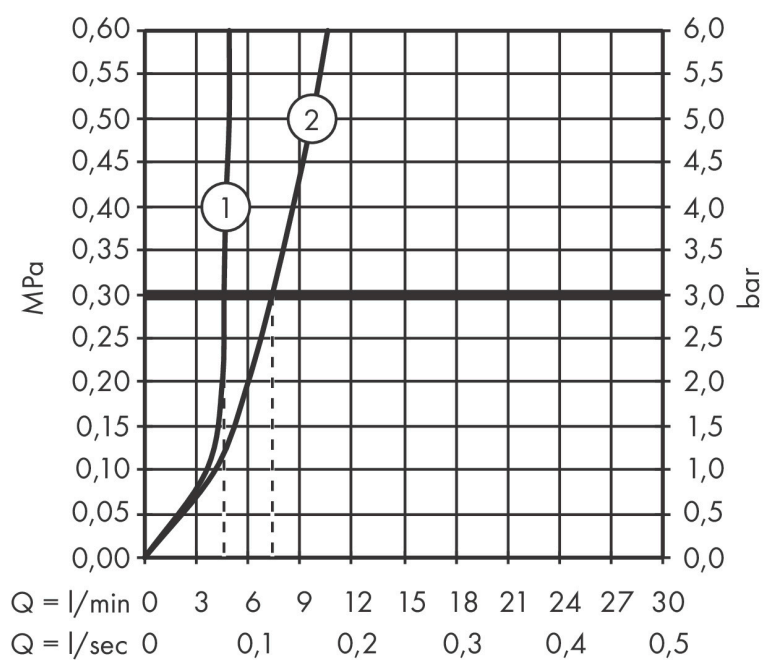

Merk AXOR
Artikelnaam **AXOR Edge** ééngreeps wastafelmengkraan 130 met afvoerplug - Diamond Cut
Art.nr. 46011000
Oppervlakte chroom
Netto prijs 1.292,50 EUR

Stroomschema