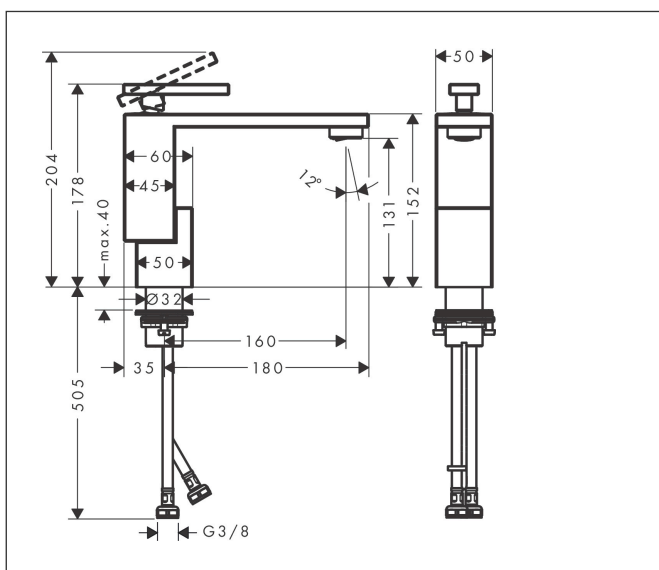

Merk	AXOR
Artikelnaam	<b>AXOR Edge</b> ééngreeps wastafelmengkraan 130 met afvoerplug - Diamond Cut
Art.nr.	46011000
Oppervlakte	chrom
Netto prijs	1.292,50 EUR

## Kenmerken

- ComfortZone: 130
- voorsprong uitloop 160 mm
- uitloophoogte: 131 mm
- greepvariant: rechte greep
- vaste uitloop
- straalsoort: normale straal
- maximale doorstroomhoeveelheid bij 3 bar: 5 l/min
- keramisch kardoes
- push-open afvoergarnituur G 1¼
- materiaal afvoergarnituur: metaal
- EU taxonomie: max 6l/min - draagt substantieel bij aan duurzaamheid

## Maat tekeningen

## Stroomschema

Merk	AXOR
Artikelnaam	<b>AXOR Edge</b> ééngreeps wastafelmengkraan 130 met afvoerplug - Diamond Cut
Art.nr.	46011000
Oppervlakte	chrom
Netto prijs	1.292,50 EUR