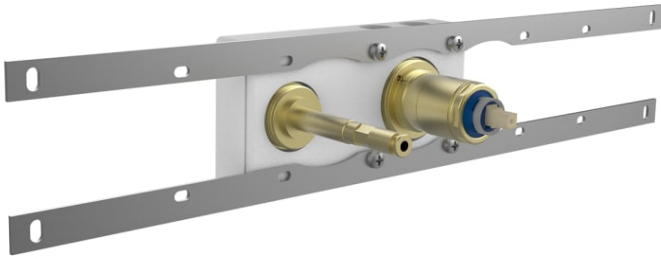

## CONCEALED BODIES

## Simibox 2-punts montagehulp

Toepassingslocatie : Wastafel

Type installatie : Inbouw

## TE COMBINEREN MET

Inbouw wastafelmengkraan  
voor Simibox 2-punt, vaste  
uitloop, uitloopte  
195mm, chroom

**HF505470100000**

Inbouw wastafelmengkraan  
voor Simibox 2-Point, vaste  
uitloop, uitloopte  
225mm, chroom