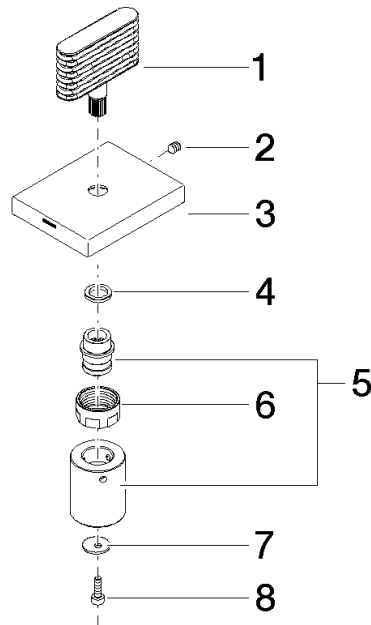

Griff für Waschtisch Hot oval Treppe 60 x 47,5 x 40 mm - Dark Platinum
gebürstet

90 20 70 053 07

Griff für Waschtisch Hot oval Treppe 60 x 47,5 x 40 mm - Dark Platinum
gebürstet

90 20 70 053 07

Griff für Waschtisch Hot oval Treppe 60 x 47,5 x 40 mm - Dark Platinum
gebürstet

90 20 70 053 07

Griff für Waschtisch Hot oval Treppe 60 x 47,5 x 40 mm - Dark Platinum gebürstet

90 20 70 053 07

Produktversion bis 11/23/2020

Produktversion ab 11/23/2020

Produktversion ab 7/1/2022

Griff für Waschtisch Hot oval Treppe 60 x 47,5 x 40 mm - Dark Platinum gebürstet

90 20 70 053 07

Ersatzteilstückliste

Produktversion bis 11/23/2020

Produktversion ab 11/23/2020

Produktversion ab 7/1/2022

Nr.	Artikelnummer	Benennung	Verbaumenge	Lieferzeit
	09 20 70 053-99	Griff für Zwei- / Drei-Wegeumstellung oval Treppe 46 x 43,5 x 11 mm - Dark Platinum gebürstet	8	30