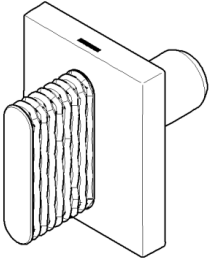

Griff für Waschtisch Hot oval Treppe 60 x 47,5 x 40 mm - Dark Platinum
gebürstet

90 20 70 053 07

Griff für Waschtisch Hot oval Treppe 60 x 47,5 x 40 mm - Dark Platinum
gebürstet

90 20 70 053 07

Griff für Waschtisch Hot oval Treppe 60 x 47,5 x 40 mm - Dark Platinum
gebürstet

90 20 70 053 07

Griff für Waschtisch Hot oval Treppe 60 x 47,5 x 40 mm - Dark Platinum gebürstet

90 20 70 053 07

Produktversion bis 11/23/2020

Produktversion ab 11/23/2020

Produktversion ab 7/1/2022

Griff für Waschtisch Hot oval Treppe 60 x 47,5 x 40 mm - Dark Platinum gebürstet

90 20 70 053 07

Ersatzteilstückliste

Produktversion bis 11/23/2020

Produktversion ab 11/23/2020

Produktversion ab 7/1/2022

Nr.	Artikelnummer	Benennung	Verbaumenge	Lieferzeit
	09 20 70 053-99	Griff für Zwei- / Drei-Wegeumstellung oval Treppe 46 x 43,5 x 11 mm - Dark Platinum gebürstet	8	30