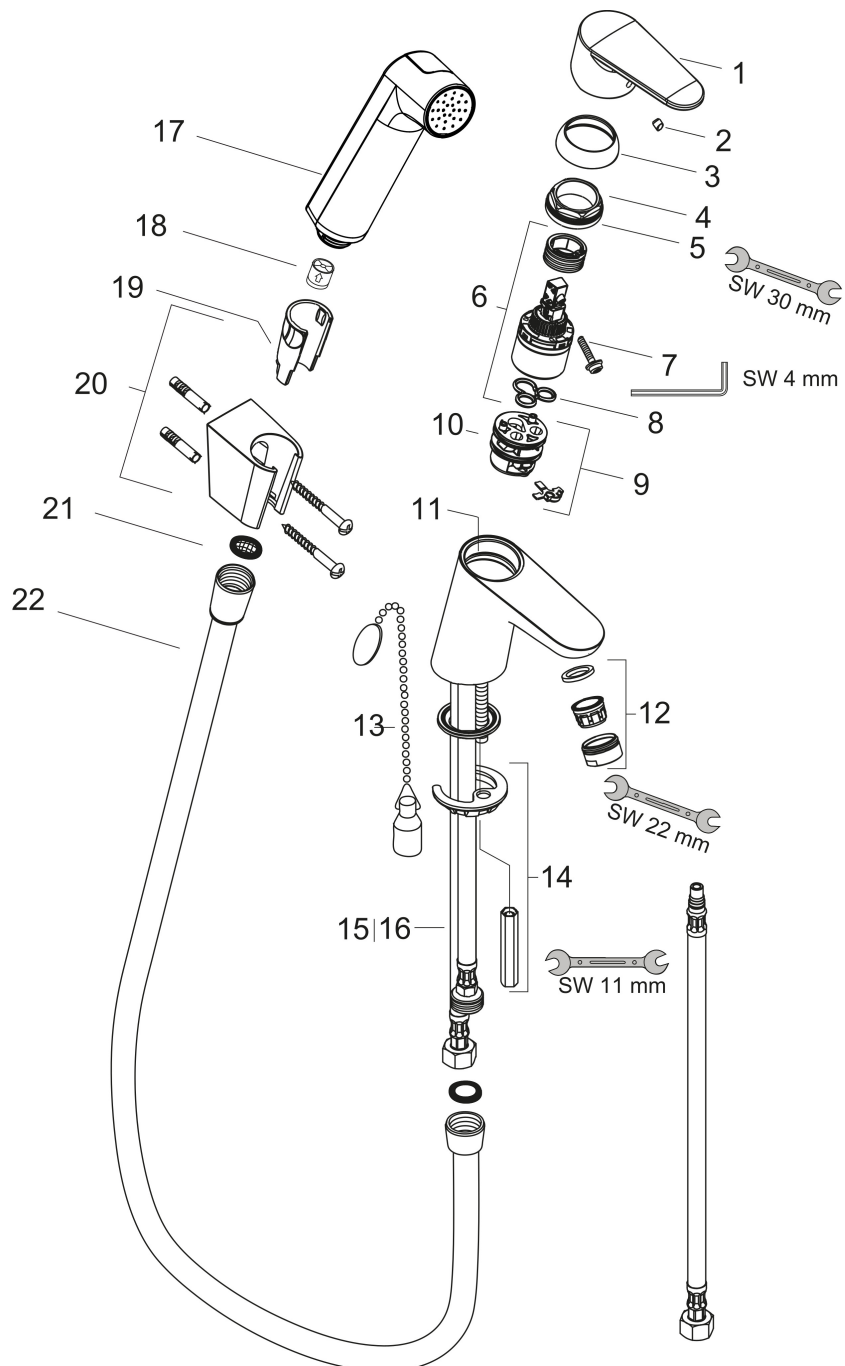

Merk	hansgrohe
Artikelnaam	Focus bidet set 70 met handdouche en doucheslang 160 cm
Art.nr.	31926000
Oppervlakte	chrom
Netto prijs	147,86 EUR

Product foto

Kenmerken

- ComfortZone: 70
- voorsprong uitloop 101 mm
- uitloophoogte: 53 mm
- greepvariant: rechte greep
- bidet handdouche met douchestraal
- maximale doorstroomhoeveelheid bij 3 bar: 5,7 l/min
- keramisch kardoes
- EU taxonomie: max 6l/min - draagt substantieel bij aan duurzaamheid

Maat tekeningen

Technologie

Certificaat

Merk hansgrohe
 Artikelnaam **Focus** bidet set 70 met handdouche en doucheslang 160 cm
 Art.nr. 31926000
 Oppervlakte chroom
 Netto prijs 147,86 EUR

Stroomschema

Merk	hansgrohe
Artikelnaam	Focus bidet set 70 met handdouche en doucheslang 160 cm
Art.nr.	31926000
Oppervlakte	chrom
Netto prijs	147,86 EUR

Explosietekening voor bouwjaar: >06/25

Merk	hansgrohe
Artikelnaam	Focus bidet set 70 met handdouche en doucheslang 160 cm
Art.nr.	31926000
Oppervlakte	chrom
Netto prijs	147,86 EUR

Onderdelen voor bouwjaar: >06/25

Pos	Beschrijving	Art.nr.	Prijs
1	greep	98532000	25,70
2	greepstop	96338000	3,00
3	afdekkap	97406000	16,60
4	moer	97209000	12,70
5	O-Ring 32x2	98193000	3,00
6	kardoes compl.	92730000	52,00
7	borgschroef	95140000	4,80
8	dichting	95008000	7,70
9	kardoesadapter	92845000	12,70
10	O-Ring 30x2	98186000	3,00
11	O-ring 35x2	92604000	4,80
12	perlator M24x1 (15 l/min)	92510000	10,40
13	ketti voor stop	97109000	12,70
14	schachtbevestigingsset compl.	96016000	25,70
15	aansluitslang 450 mm M8x0,75 G3/8	97206000	25,70
16	O-ring 6,6x1,6	93019000	3,00
17	Handdouche	94569000	32,70
18	terugslagklepset DW 15	97350000	16,60
19	gummi	98918000	3,00
20	douchehouder	28331000	28,72
21	zeefdichting	94246000	3,00
22	doucheslang Isiflex'B 1,60 m	28276000	32,43