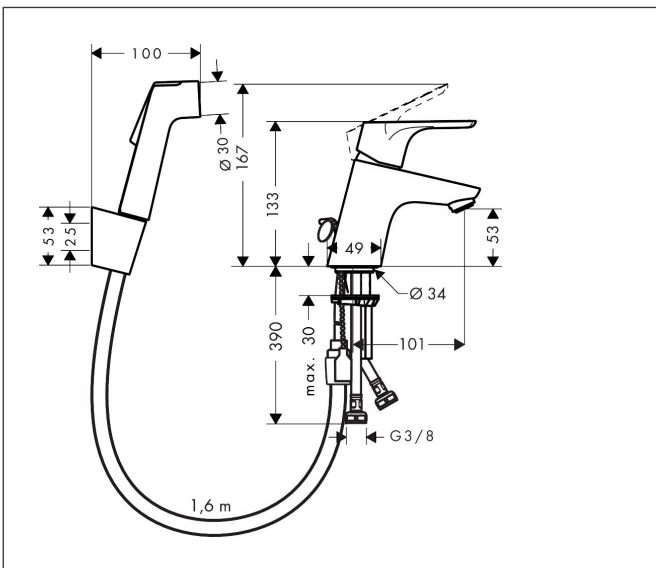

Merk	hansgrohe
Artikelnaam	Focus bidet set 70 met handdouche en doucheslang 160 cm
Art.nr.	31926000
Oppervlakte	chrom
Netto prijs	147,86 EUR

Product foto

Kenmerken

- ComfortZone: 70
- voorsprong uitloop 101 mm
- uitloophoogte: 53 mm
- greepvariant: rechte greep
- bidet handdouche met douchestraal
- maximale doorstroomhoeveelheid bij 3 bar: 5,7 l/min
- keramisch kardoes
- EU taxonomie: max 6l/min - draagt substantieel bij aan duurzaamheid

Maat tekeningen

Technologie

Certificaat

Merk hansgrohe
 Artikelnaam **Focus** bidet set 70 met handdouche en doucheslang 160 cm
 Art.nr. 31926000
 Oppervlakte chroom
 Netto prijs 147,86 EUR

Stroomschema

Merk	hansgrohe
Artikelnaam	Focus bidet set 70 met handdouche en doucheslang 160 cm
Art.nr.	31926000
Oppervlakte	chrom
Netto prijs	147,86 EUR

Explosietekening voor bouwjaar: >06/25

Merk	hansgrohe
Artikelnaam	Focus bidet set 70 met handdouche en doucheslang 160 cm
Art.nr.	31926000
Oppervlakte	chrom
Netto prijs	147,86 EUR

Onderdelen voor bouwjaar: >06/25

Pos	Beschrijving	Art.nr.	Prijs
1	greep	98532000	25,70
2	greepstop	96338000	3,00
3	afdekkap	97406000	16,60
4	moer	97209000	12,70
5	O-Ring 32x2	98193000	3,00
6	kardoes compl.	92730000	52,00
7	borgschroef	95140000	4,80
8	dichting	95008000	7,70
9	kardoesadapter	92845000	12,70
10	O-Ring 30x2	98186000	3,00
11	O-ring 35x2	92604000	4,80
12	perlator M24x1 (15 l/min)	92510000	10,40
13	ketti voor stop	97109000	12,70
14	schachtbevestigingsset compl.	96016000	25,70
15	aansluitslang 450 mm M8x0,75 G3/8	97206000	25,70
16	O-ring 6,6x1,6	93019000	3,00
17	Handdouche	94569000	32,70
18	terugslagklepset DW 15	97350000	16,60
19	gummi	98918000	3,00
20	douchehouder	28331000	28,72
21	zeefdichting	94246000	3,00
22	doucheslang Isiflex'B 1,60 m	28276000	32,43