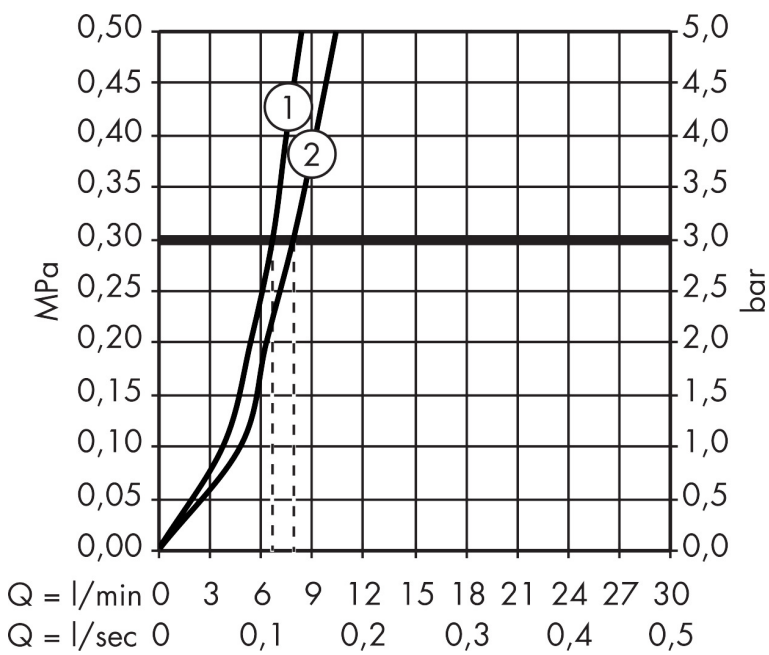

Merk	hansgrohe
Artikelnaam	Focus bidet set 70 met handdouche en doucheslang 160 cm
Art.nr.	31926000
Oppervlakte	chrom
Netto prijs	147,86 EUR

Product foto

Kenmerken

- ComfortZone: 70
- voorsprong uitloop 101 mm
- uitloophoogte: 53 mm
- greepvariant: rechte greep
- bidet handdouche met douchestraal
- maximale doorstroomhoeveelheid bij 3 bar: 5,7 l/min
- keramisch kardoes
- EU taxonomie: max 6l/min - draagt substantieel bij aan duurzaamheid

Maat tekeningen

Technologie

Certificaat

Merk hansgrohe
 Artikelnaam **Focus** bidet set 70 met handdouche en doucheslang 160 cm
 Art.nr. 31926000
 Oppervlakte chroom
 Netto prijs 147,86 EUR

Stroomschema

Merk	hansgrohe
Artikelnaam	Focus bidet set 70 met handdouche en doucheslang 160 cm
Art.nr.	31926000
Oppervlakte	chrom
Netto prijs	147,86 EUR

Explosietekening voor bouwjaar: >06/25

Merk	hansgrohe
Artikelnaam	Focus bidet set 70 met handdouche en doucheslang 160 cm
Art.nr.	31926000
Oppervlakte	chrom
Netto prijs	147,86 EUR

Onderdelen voor bouwjaar: >06/25