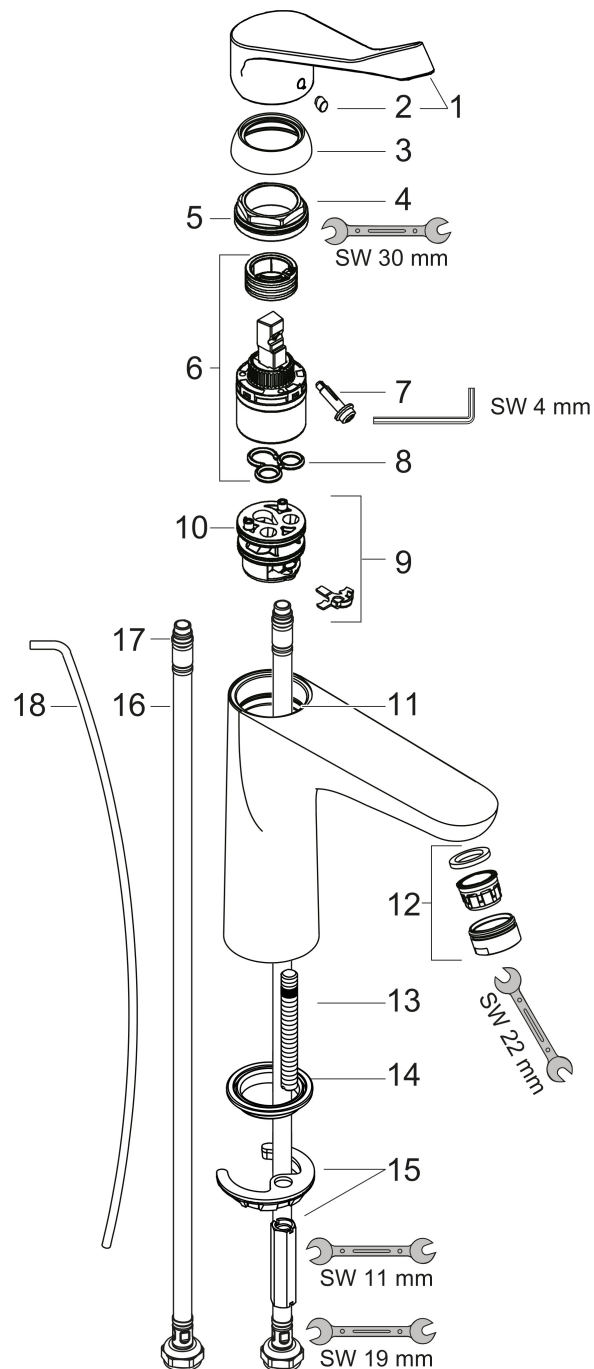

Merk	hansgrohe
Artikelnaam	Focus ééngreeps wastafelmengkraan 100 met verlengde greep met PopUp trekwaste
Art.nr.	31911000
Oppervlakte	chrom
Netto prijs	181,04 EUR

Explosietekening voor bouwjaar: >04/17