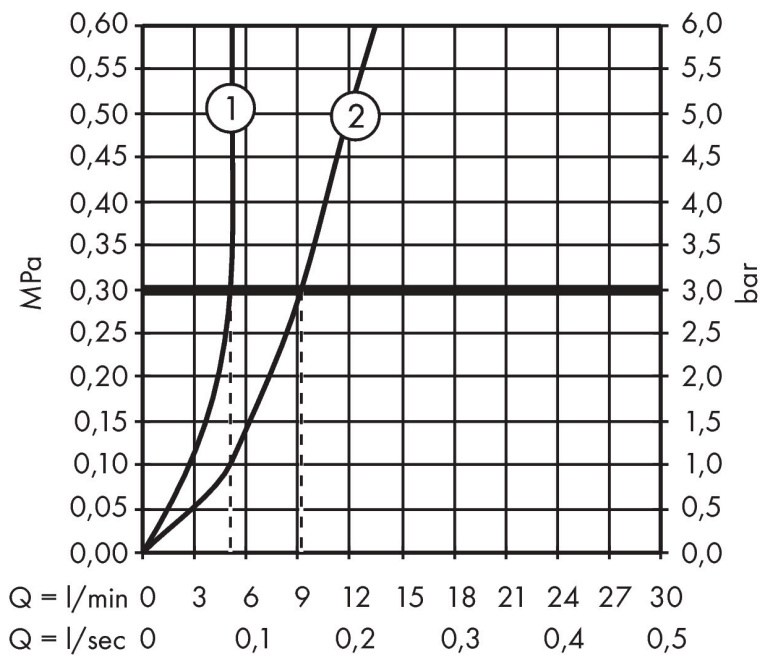

Merk hansgrohe
Artikelnaam **Focus** ééngreeps wastafelmengkraan 100 met verlengde greep met PopUp
trekwaste
Art.nr. 31911000
Oppervlakte chroom
Netto prijs 181,04 EUR

Stroomschema