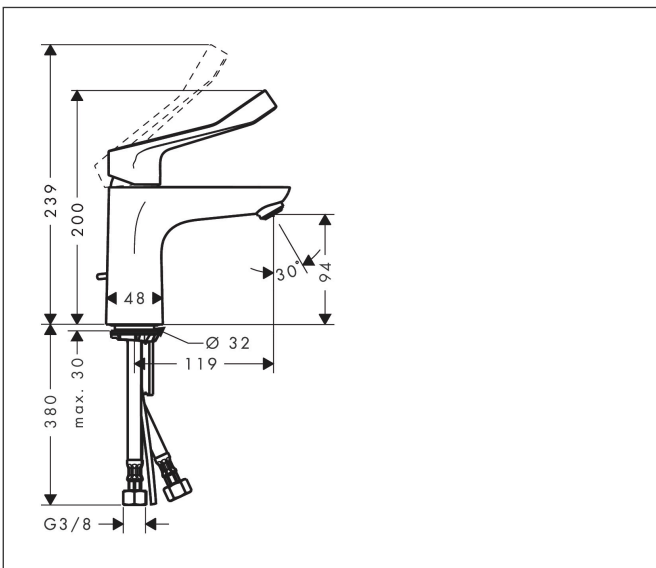

Merk	hansgrohe
Artikelnaam	<b>Focus</b> ééngreeps wastafelmengkraan 100 met verlengde greep met PopUp trekwaste
Art.nr.	31911000
Oppervlakte	chrom
Netto prijs	181,04 EUR

## Kenmerken

- ComfortZone: 100
- voorsprong uitloop 119 mm
- uitloophoogte: 94 mm
- greepvariant: rechte greep
- vaste uitloop
- straalsoort: laminaire straal
- maximale doorstroomhoeveelheid bij 3 bar: 5 l/min
- keramisch kardoes
- pop-up afvoergarnituur G 1¼
- materiaal afvoergarnituur: metaal
- EU taxonomie: max 6l/min - draagt substantieel bij aan duurzaamheid

## Maat tekeningen