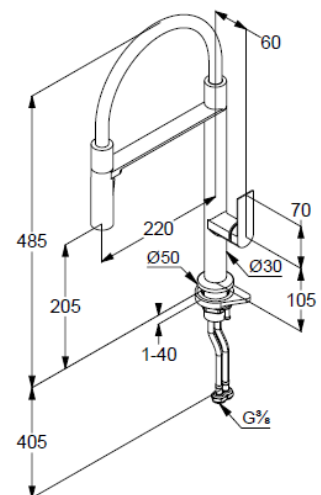

Technische Daten/ Technical Data

KLUDI-QORD
Spültisch-Armatur
DN 15

Artikel- Nr.: 568596675

Oberfläche:
66 tiefmattschwarz

Artikeltext
Hersteller KLUDI GmbH & Co. KG
Typ: KLUDI-QORD
Spültisch-Armatur
Artikel- Nr.: 568596675

Spültisch-Armatur
Einhebelmischer
mit herausnehmbarem Auslauf
autom. Umstellung: Brause/Strahlregler
1-Loch Montage
geschlossener Hebel, Metall
seitliche Betätigung
eigensicher gegen Rückfließen
Keramik-Kartusche
Durchflussmenge bei 3 bar 8 l/min.
schwenkbarer Auslauf (360°)
flexible Druckschläuche G3/8 DVGW zugelassen
Schaftbefestigung

Produktabbildung/ Product picture

Maßzeichnung/ Dimensional drawing

Durchfluss/ Flow rate