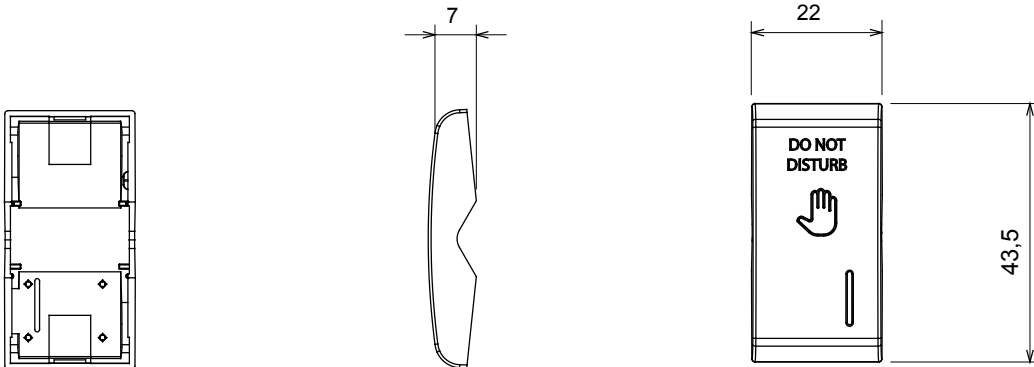

Breed assortiment van besturingsapparaten, contactdozen voor voeding (conform nationale en internationale normen), signaalontvangst, klimaatbeheersing, comfortbeheer, technische alarmsignalering en noodverlichtingsbeheer. De ChoruSmart modulaire apparaten zijn beschikbaar in vijf kleuren - glanzend wit, satijn wit, natuurlijk beige, satijn zwart en gelakt titanium - en in verschillende maten van 1/2, 1, 2 en 3 modules. Dankzij de montagesteunen voor rechthoekige, vierkante en ronde dozen kunnen eindeloze combinaties worden gecreëerd met de ChoruSmart-platen.

Categorie	Vervangbare drukknop	Drukknop	Met afscherming
Symbol	DND	Kleur	Glanzend titanium
Standaard	EN 60669-1	Thermodruk met kogel	125 °C
Gloeidraadtest	850 °C	Aant. modules	1
Electrocod	140		

DIMENSIONAL