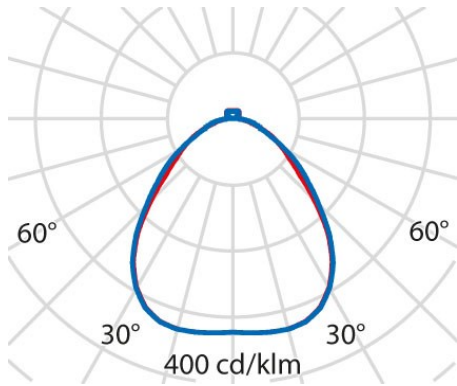

Fotometrische gegevens