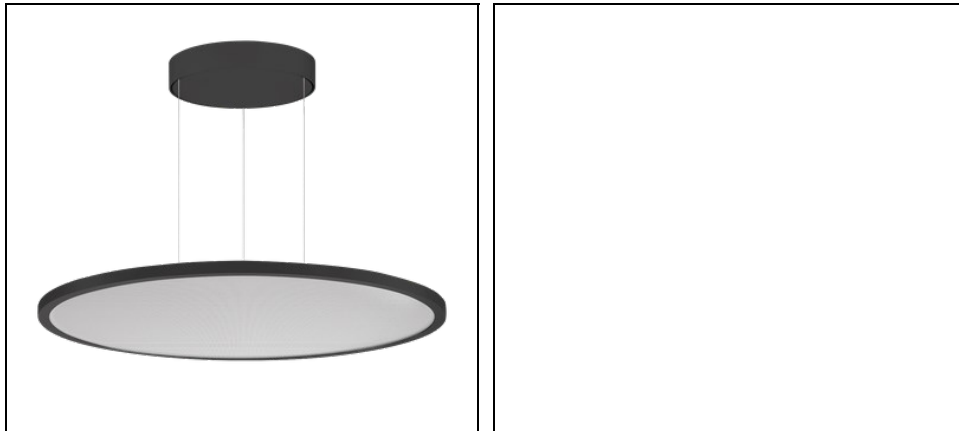

FL ROUND+ 777 PL MP CORONA

Bestelnr. 3124872

Omschrijving

Rond pendelarmatuur voor binnenshuis, bestaande uit:

- Behuizing van plaatstaal en persgegoten aluminium, gepoedercoat
- FUTURE-PROOF = vervangbare led module en componenten
- Afscherming met micro-prisma's voor een efficiënte lichtverspreiding, gereduceerde verblinding en een grote uniformiteit (MP)
- LED Sidelight-technologie voor een gelijkmatige lichtverdeling over de gehele zone
- Lichtdiffusie, direct met een subtiele achtergrondverlichting
- Afhankelijk van de uitvoering, verblindingsvrij licht voor kantoortoepassingen conform EN 12464-1 (UGR <19 en $3000\text{cd}/\text{m}^2 >65^\circ$)
- Bij de Tunable-White-versie kunnen het niveau van de verlichtingssterkte en de lichtkleur van 2.700 K tot 6.500 K (DALI DT8) handmatig worden geregeld
- Kleurtolerantie volgens MacAdam ≤ 3 SDCM
- Armatuur inclusief driver
- Incl. ophanging met stalen kabel (1,5 mt), transparante voedingskabel en rozet

Product gegevens

ETIM Groep:	EG000027	ETIM Klasse:	EC001743
-------------	----------	--------------	----------

Algemene informatie

Lamphouder:	LED	Lichtbron:	LED
Nominale lichtstroom [lm]:	11500	Reële lichtstroom [lm]:	8820
Armatuur wattage [W]:	67 W	Specifieke lichtstroom [lm/W]:	132
CRI:	80	Kleurtemperatuur [K]:	tw 2700-6500
Kleur / Afwerking:	BK-RAL9005 / Zwart RAL9005 / Structuur mat	IP waarde:	IP20
Impact resistance / impact energy:	IK06 1J xx3	Beschermingsklasse:	I
Optiek:	S/B - Symmetrische hoofdzakelijk directe	Stralingshoek:	2 x 46/48
Nettogewicht [kg]:	7.53	Totale diameter [mm]:	725
Totale hoogte [mm]:	14		