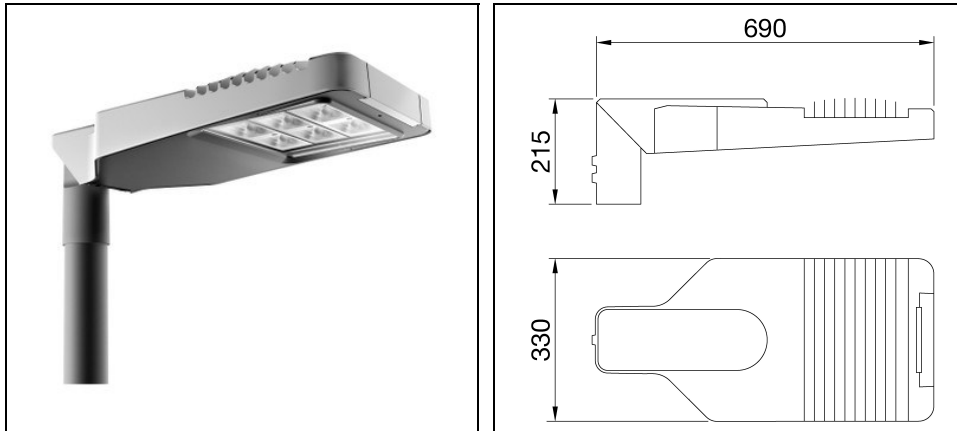

ROAD [5] MEDIUM 6X3 LED WIDE

Bestelnr. GWR5216B3oK

Omschrijving

Straatverlichtingsarmatuur met afscherming, frame en mastbevestiging in EN AB46100 gegoten aluminium met laag kopergehalte:

- Polyester poedercoating
- High-power LED
- Metalen printplaat
- Overspanningsbeveiliging tot 10kV
- Veiligheidsschakelaar
- PA6.6 + FV bedradingsplaat
- Kabelinvoer via PG13,5
- Optisch systeem van hoogreflecterend aluminium
- Afscherming van vlak veiligheidsglas (dikte 4 mm)
- Opening- en sluitsysteem met geïntegreerde handgreep aan de voorzijde
- Geschikt voor omgevingstemperaturen tot 50°C, maar met reductie van de voedingsstroom zoals aangegeven in de handleiding
- Geschikt voor paaltop- en wandinstallatie, verstelbaar in stappen van 5°
- L90B10 (Tq 25°C) > 115.000 h; L90B10 (Tq 40°C) = 115.000 h

Product gegevens

ETIM Groep:	EG000027	ETIM Klasse:	EC000062
-------------	----------	--------------	----------

Algemene informatie

Lamphouder:	LED	Lichtbron:	LED
Reële lichtstroom [lm]:	22400	Armatuur wattage [W]:	186 W
Specifieke lichtstroom [lm/W]:	120	CRI:	70
Kleurtemperatuur [K]:	3000	Kleur / Afwerking:	GR-RAL9006 / Grijs RAL9006
IP waarde:	IP66	IK-J-xxIP:	IK08 5J xx5
Beschermingsklasse:	II	Optiek:	WIDE - Wegoptiek
Nettogewicht [kg]:	10.52	Totale lengte [mm]:	690
Totale breedte [mm]:	330	Totale hoogte [mm]:	215