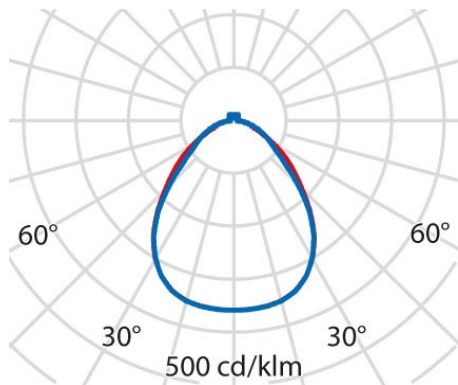

Fotometrische gegevens