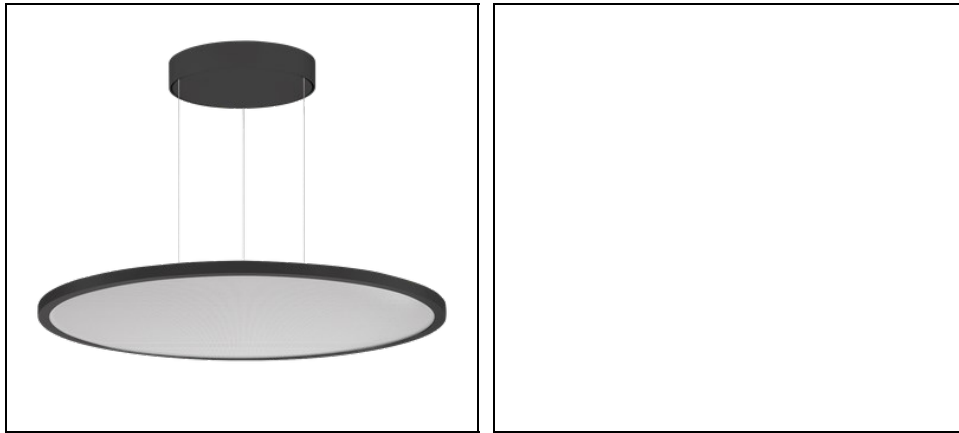

FL ROUND+ 777 PL MP CORONA

Bestelnr. 3124870

Omschrijving

Rond pendelarmatuur voor binnenshuis, bestaande uit:

- Behuizing van plaatstaal en persgegoten aluminium, gepoedercoat
- FUTURE-PROOF = vervangbare led module en componenten
- Afscherming met micro-prisma's voor een efficiënte lichtverspreiding, gereduceerde verblinding en een grote uniformiteit (MP)
- LED Sidelight-technologie voor een gelijkmatige lichtverdeling over de gehele zone
- Lichtdiffusie, direct met een subtiele achtergrondverlichting
- Afhankelijk van de uitvoering, verblindingsvrij licht voor kantoortoepassingen conform EN 12464-1 (UGR <19 en $3000\text{cd/m}^2 >65^\circ$)
- Bij de Tunable-White-versie kunnen het niveau van de verlichtingssterkte en de lichtkleur van 2.700 K tot 6.500 K (DALI DT8) handmatig worden geregeld
- Kleurtolerantie volgens MacAdam ≤ 3 SDCM
- Armatuur inclusief driver
- Incl. ophanging met stalen kabel (1,5 mt), transparante voedingskabel en rozet

| | | | |
|------------------------------------|--|--------------------------------|-----------|
| Lamphouder: | LED | Lichtbron: | LED |
| Nominale lichtstroom [lm]: | 12000 | Reële lichtstroom [lm]: | 9390 |
| Armatuur wattage [W]: | 67 W | Specifieke lichtstroom [lm/W]: | 140 |
| CRI: | 80 | Kleurtemperatuur [K]: | 4000 |
| Kleur / Afwerking: | BK-RAL9005 / Zwart RAL9005 / Structuur mat | IP waarde: | IP20 |
| Impact resistance / impact energy: | IK06 1J xx3 | Beschermingsklasse: | I |
| Optiek: | S/B - Symmetrische hoofdzakelijk directe | Stralings-hoek: | 2 x 46/44 |
| Nettogewicht [kg]: | 7,566 | Totale diameter [mm]: | 725 |
| Totale hoogte [mm]: | 14 | | |