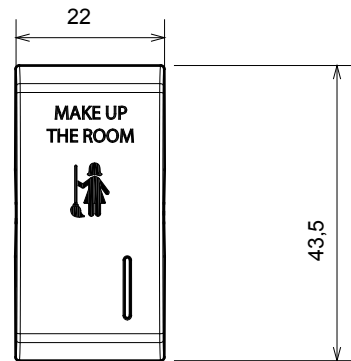

Categorie	Vervangbare drukknop	Drukknop	Met afscherming
Symbol	MUR	Kleur	Satijn zwart
Standaard	EN 60669-1	Thermodruk met kogel	125 °C
Gloeidraadtest	850 °C	Aant. modules	1
Electrocod	140		

DIMENSIONAL