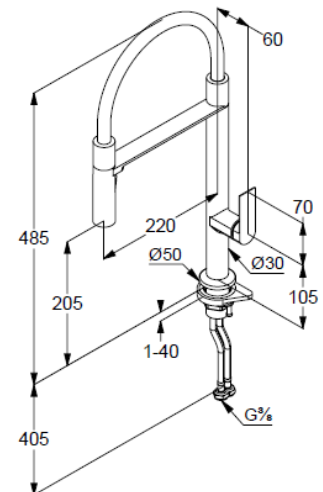

1-Loch Montage

geschlossener Hebel, Metall

seitliche Betätigung

eigensicher gegen Rückfließen

Keramik-Kartusche

Durchflussmenge bei 3 bar 8 l/min.

schwenkbarer Auslauf (360°)

flexible Druckschläuche G3/8 DVGW zugelassen

### Maßzeichnung/ Dimensional drawing