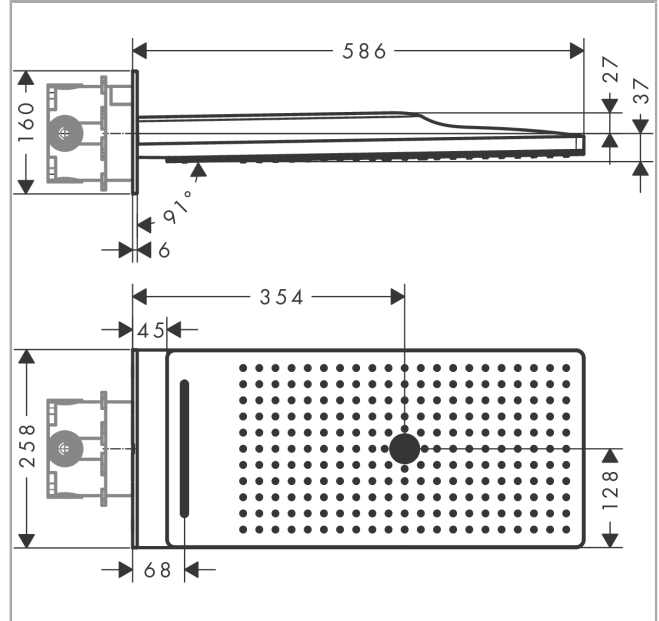

Maattekening