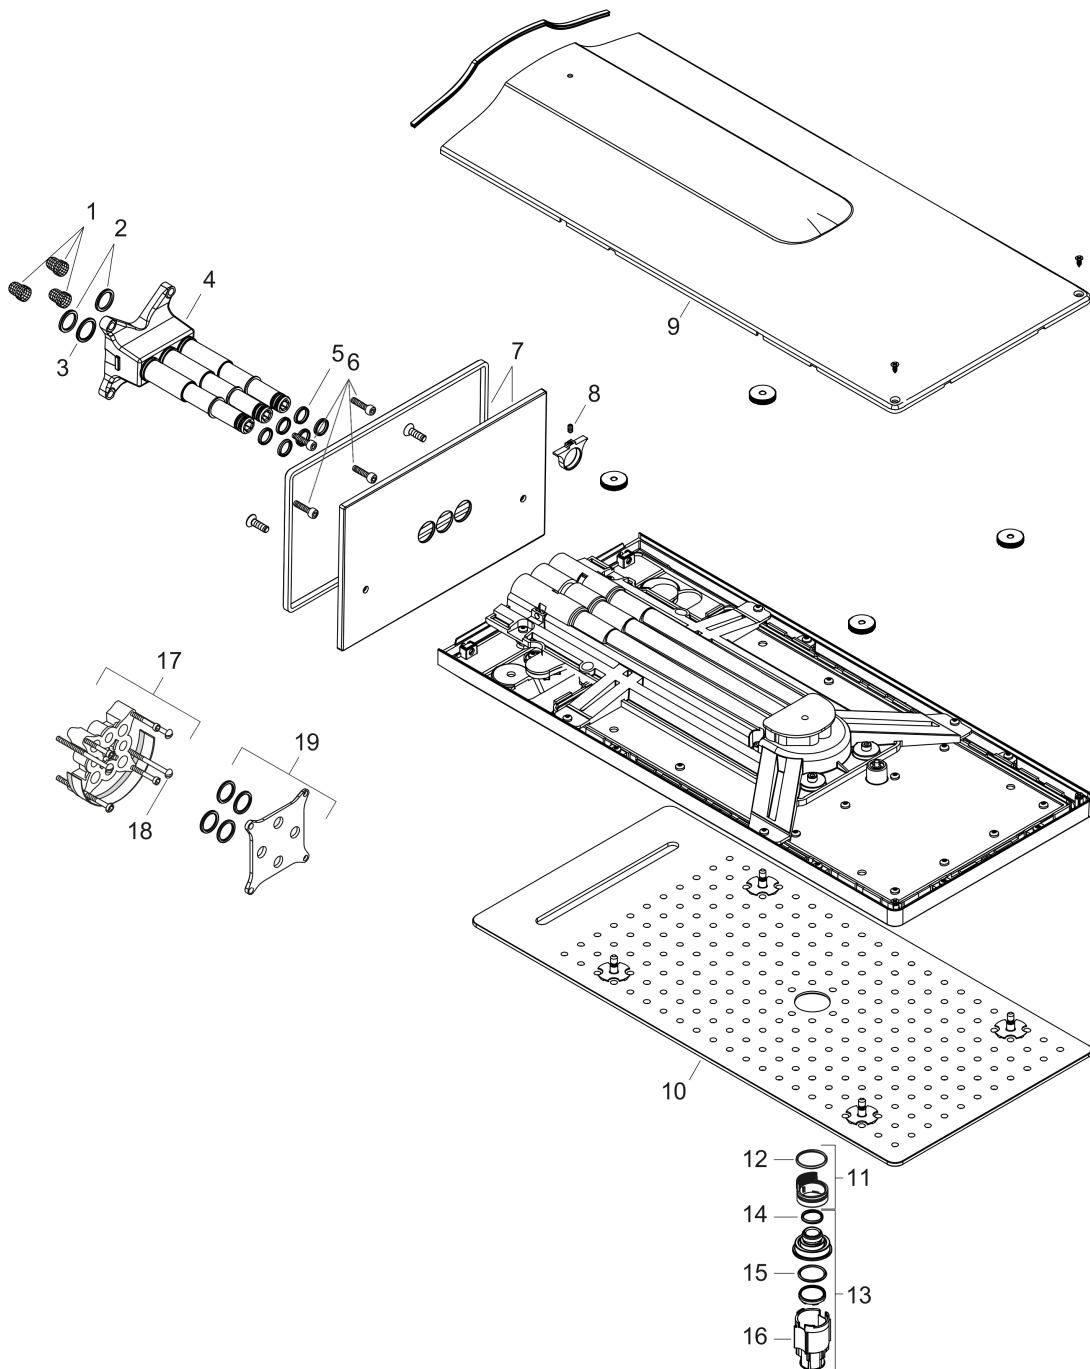

AXOR ShowerSolutions hoofddouche 580/260 3jet

Finish: **chrom** Artikelnummer: **35283000**

Beschrijving

- bestaat uit: hoofddouche, wandaansluiting
- diameter straalplaat 580 x 260 mm
- Rain, RainFlow waterval, MonoRain
- maximale doorstroomhoeveelheid bij 3 bar: 20 l/min
- afdekplaat van metaal
- straalplaat voor reiniging afneembaar
- aansluiting: inbouwdeel

AXOR ShowerSolutions
hoofddouche 580/260 3jet
 Finish: **chrom** Artikelnummer: **35283000**

Explosietekening

Bouwjaar: >07/17

AXOR ShowerSolutions
hoofddouche 580/260 3jet
 Finish: **chrom** Artikelnummer: **35283000**