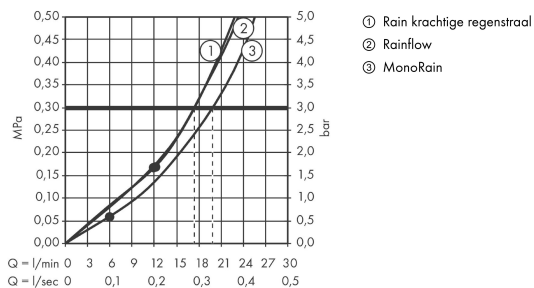

AXOR ShowerSolutions hoofddouche 580/260 3jet

Finish: **chrom** Artikelnummer: **35283000**

Beschrijving

- bestaat uit: hoofddouche, wandaansluiting
- diameter straalplaat 580 x 260 mm
- Rain, RainFlow waterval, MonoRain
- maximale doorstroomhoeveelheid bij 3 bar: 20 l/min
- afdekplaat van metaal
- straalplaat voor reiniging afneembaar
- aansluiting: inbouwdeel

Artikeldetails

Vrijblijvende advies
verkoopprijs excl. BTW 3.633,00 €

Vrijblijvende advies
verkoopprijs incl. BTW 4.395,93 €

Technologie

Productfoto

Maattekening

Doorstroomdiagram

De verbruikswaarden werden in overeenstemming met de praktijk met de bijbehorende armaturen (thermostaat/mengkraan/inbouwventiel) gemeten.